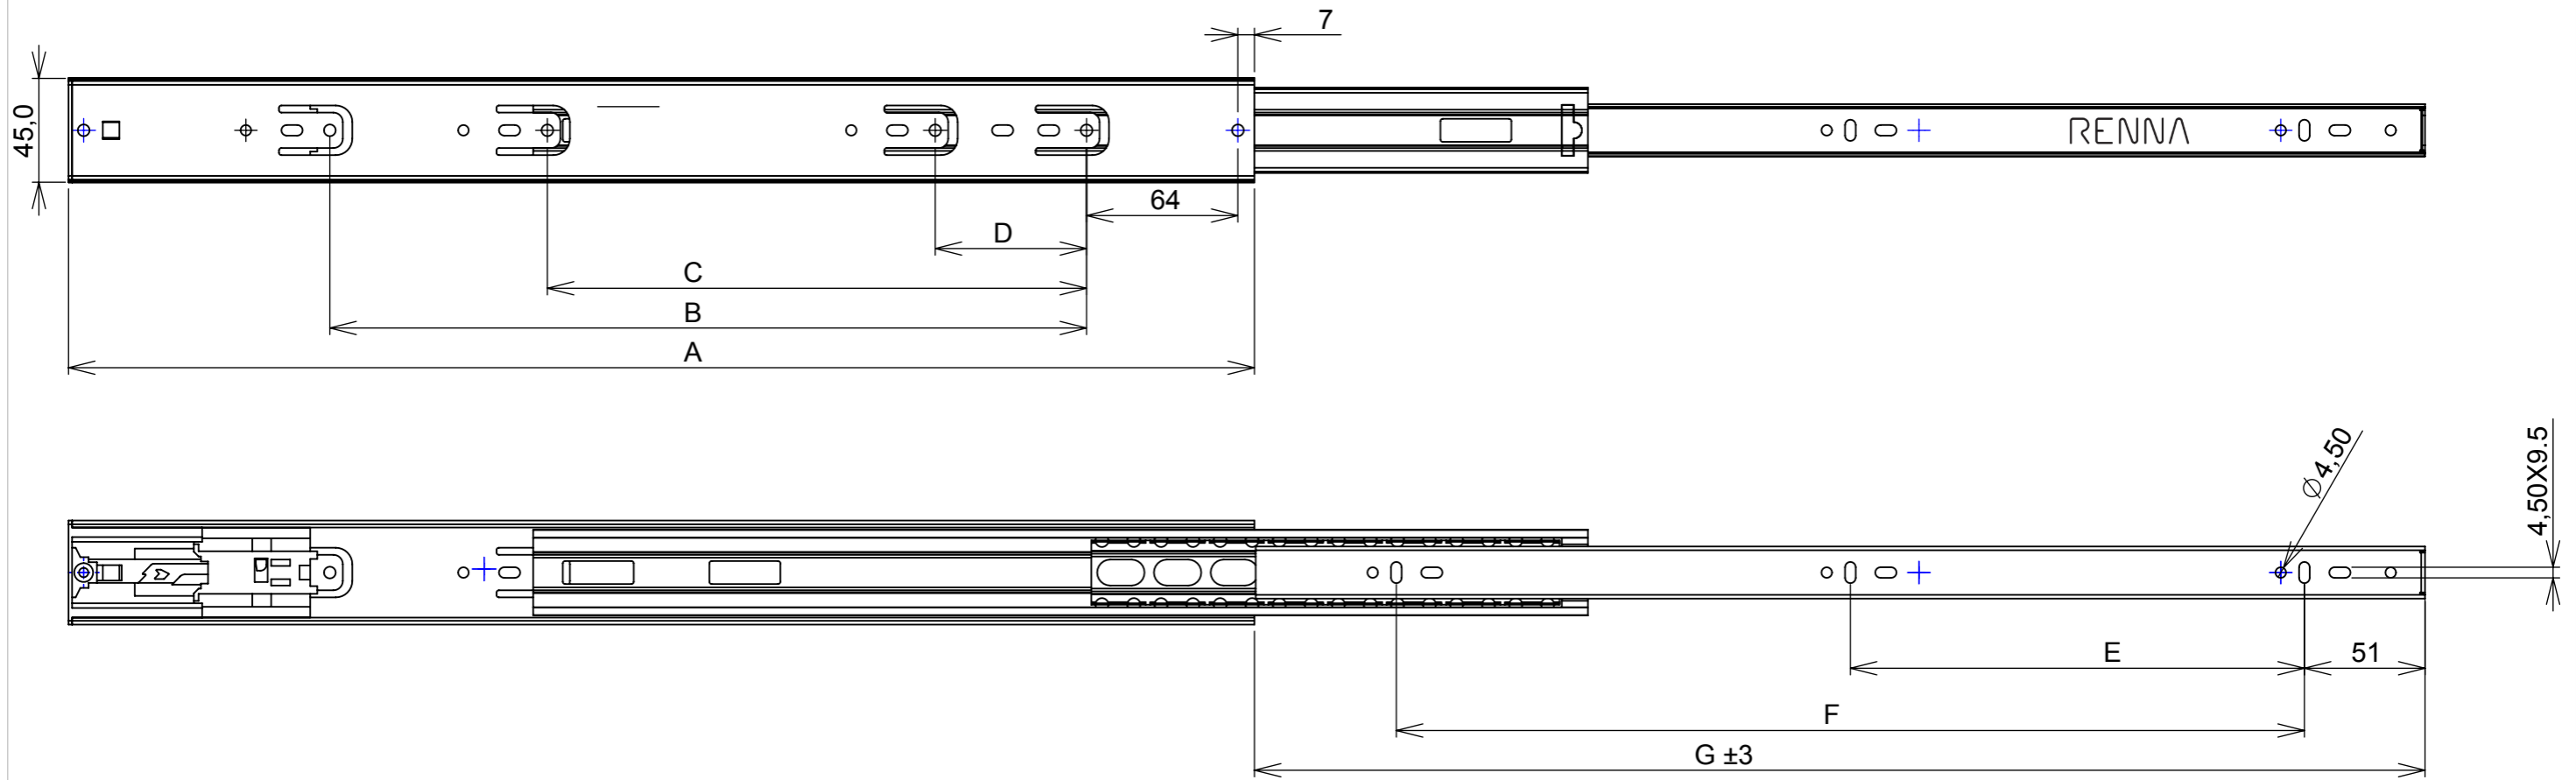

Código	"A"	"B"	"C"	"D"	"E"	"F"	"G"	N° Esferas
3.650.844	300mm	128mm	---	64mm	192mm	---	300MM	20
3.650.845	350mm	160mm	---	64mm	128mm	256mm	350mm	24
3.650.846	400mm	224mm	---	64mm	160mm	288mm	400mm	28
3.650.847	450mm	256mm	---	64mm	160mm	320mm	450mm	32
3.650.848	500mm	320mm	224mm	64mm	192mm	384mm	500mm	36
3.650.849	550mm	352mm	256mm	64mm	256mm	416mm	550mm	40
3.650.850	600mm	384mm	288mm	64mm	320mm	480mm	600mm	40

Descrição	Tamanho	Código	Qtde Caixa
Trilho Telescópico Push to Open	300mm	3.650.844	15
	350mm	3.650.845	15
	400mm	3.650.846	15
	450mm	3.650.847	15
	500mm	3.650.848	15
	550mm	3.650.849	15
	600mm	3.650.850	15

(54)32226666

RENNA

COMPONENTES

www.renna.com.br

vendas@renna.com.br

Código	Tabela	Denominação	Trilho Telescópico Push to Open
Material	Aço Niquelado	Espessura da chapa	1.2x1.2x1.5mm
Capacidade de Carga	45Kg	Numero de Esferas	
Extração Total			