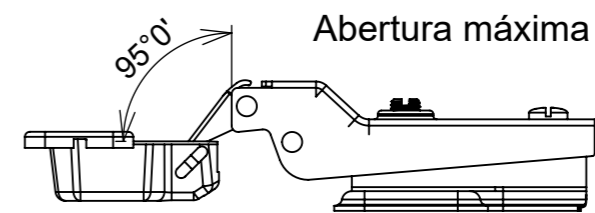

Aberta

Fechada

Abertura máxima

Caneco:

SEÇÃO A-A

Características:

Dobradiça para móveis, em aço, Calço com 4 furos, com amortecedor, caneco 35mm. Acompanha capa para cobertura do corpo e parafusos. Com ângulo de abertura de 95 graus. Profundidade do caneco de 11,3mm.

(54)32226666

RENNA

www.renna.com.br

vendas@renna.com.br

Código	5922	Denominação	DOBRADIÇA 5922
Material	Aço Niquelado	Espessura da chapa	14 a 21mm.
Data:	30/10/2022	Quantidade:	200 por caixa
Observação	Sem Pistão, ângulo de abertura de 95° e, espessura de porta de 14 a 21mm.		
(54) 32226666 www.renna.com.br vendas@renna.com.br			

(54)32226666

RENNA

www.renna.com.br

vendas@renna.com.br

Código	5921	Denominação	DOBRADIÇA 5921
Material	Aço Niquelado	Espessura da chapa	14 a 21mm.
Data:	30/10/2022	Quantidade:	200 por caixa
Observação	Sem Pistão, ângulo de abertura de 95° e, espessura de porta de 14 a 21mm.		
(54) 32226666 www.renna.com.br vendas@renna.com.br			