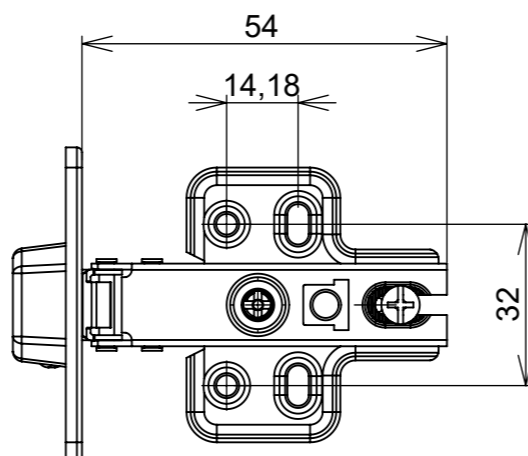

Aberta

Fechada

Abertura máxima

Caneco:

SEÇÃO A-A

Características:

Dobradiça para móveis, em aço, Calço com 4 furos, com amortecedor, caneco 35mm. Acompanha capa para cobertura do corpo e parafusos. Com ângulo de abertura de 95 graus. Profundidade do caneco de 11,3mm.

(54)32226666

RENNA

www.renna.com.br

vendas@renna.com.br

Código	5922	Denominação	DOBRADIÇA 5922
Material	Aço Niquelado	Espessura da chapa	14 a 21mm.
Data:	30/10/2022	Quantidade:	200 por caixa
Observação	Sem Pistão, ângulo de abertura de 95° e, espessura de porta de 14 a 21mm.		
(54) 32226666 www.renna.com.br vendas@renna.com.br			

(54)32226666

RENNA

www.renna.com.br

vendas@renna.com.br

Código	5921	Denominação	DOBRADIÇA 5921
Material	Aço Niquelado	Espessura da chapa	14 a 21mm.
Data:	30/10/2022	Quantidade:	200 por caixa
Observação	Sem Pistão, ângulo de abertura de 95° e, espessura de porta de 14 a 21mm.		
(54) 32226666 www.renna.com.br vendas@renna.com.br			