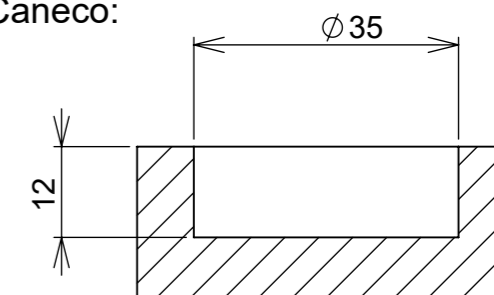

Aberta

Fechada

Abertura máxima

Caneco:

SEÇÃO A-A

Características:

Dobradiça para móveis, em aço, Calço com 4 furos, com amortecedor, caneco 35mm. Acompanha capa para cobertura do corpo e parafusos. Com ângulo de abertura de 95 graus. Profundidade do caneco de 11,3mm.

(54)32226666

RENNA

www.renna.com.br

vendas@renna.com.br

Código	5922	Denominação	DOBRADIÇA 5922
Material	Aço Niquelado	Espessura da chapa	14 a 21mm.
Data:	30/10/2022	Quantidade:	200 por caixa
Observação	Sem Pistão, ângulo de abertura de 95° e, espessura de porta de 14 a 21mm.		
(54) 32226666 www.renna.com.br vendas@renna.com.br			

(54)32226666

RENNA

www.renna.com.br

vendas@renna.com.br

Código	5921	Denominação	DOBRADIÇA 5921
Material	Aço Niquelado	Espessura da chapa	14 a 21mm.
Data:	30/10/2022	Quantidade:	200 por caixa
Observação	Sem Pistão, ângulo de abertura de 95° e, espessura de porta de 14 a 21mm.		
(54) 32226666 www.renna.com.br vendas@renna.com.br			