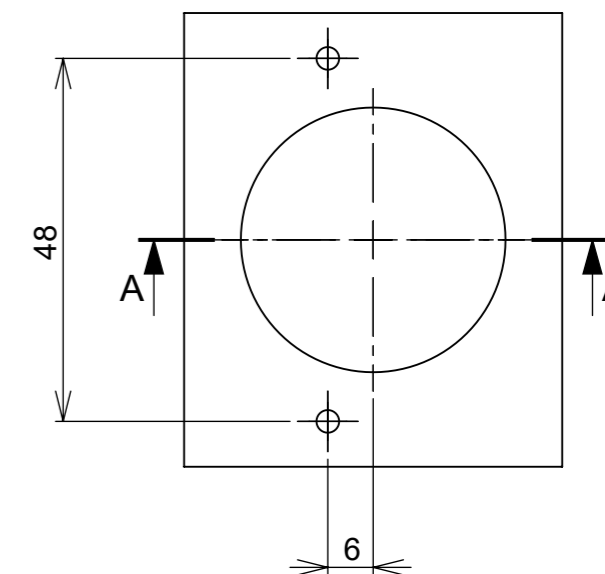

Aberta

Fechada

Abertura máxima

Caneco:

SEÇÃO A-A

Características:

Dobradiça para móveis, em aço, Calço com 4 furos, com amortecedor, caneco 35mm. Acompanha capa para cobertura do corpo e parafusos. Com ângulo de abertura de 95 graus. Profundidade do caneco de 11,3mm.

(54)32226666

RENNA

www.renna.com.br

vendas@renna.com.br

Código	5922	Denominação	DOBRADIÇA 5922
Material	Aço Niquelado	Espessura da chapa	14 a 21mm.
Data:	30/10/2022	Quantidade:	200 por caixa
Observação	Sem Pistão, ângulo de abertura de 95° e, espessura de porta de 14 a 21mm.		
(54) 32226666 www.renna.com.br vendas@renna.com.br			

(54)32226666

RENNA

www.renna.com.br

vendas@renna.com.br

Código	5921	Denominação	DOBRADIÇA 5921
Material	Aço Niquelado	Espessura da chapa	14 a 21mm.
Data:	30/10/2022	Quantidade:	200 por caixa
Observação	Sem Pistão, ângulo de abertura de 95° e, espessura de porta de 14 a 21mm.		
(54) 32226666 www.renna.com.br vendas@renna.com.br			