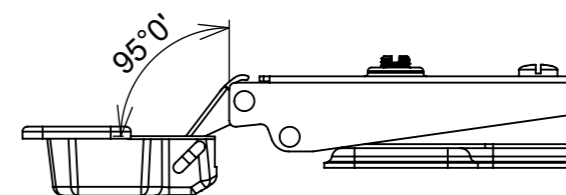

Aberta

Fechada

Abertura máxima

Caneco:

SEÇÃO A-A

Características:

Dobradiça para móveis, em aço, Calço com 4 furos, com amortecedor, caneco 35mm. Acompanha capa para cobertura do corpo e parafusos. Com ângulo de abertura de 95 graus. Profundidade do caneco de 11,3mm.

(54)32226666

RENNA

www.renna.com.br

vendas@renna.com.br

Código	5922	Denominação	DOBRADIÇA 5922
Material	Aço Niquelado	Espessura da chapa	14 a 21mm.
Data:	30/10/2022	Quantidade:	200 por caixa
Observação	Sem Pistão, ângulo de abertura de 95° e, espessura de porta de 14 a 21mm.		
(54) 32226666 www.renna.com.br vendas@renna.com.br			

(54)32226666

RENNA

www.renna.com.br

vendas@renna.com.br

Código	5921	Denominação	DOBRADIÇA 5921
Material	Aço Niquelado	Espessura da chapa	14 a 21mm.
Data:	30/10/2022	Quantidade:	200 por caixa
Observação	Sem Pistão, ângulo de abertura de 95° e, espessura de porta de 14 a 21mm.		
(54) 32226666 www.renna.com.br vendas@renna.com.br			