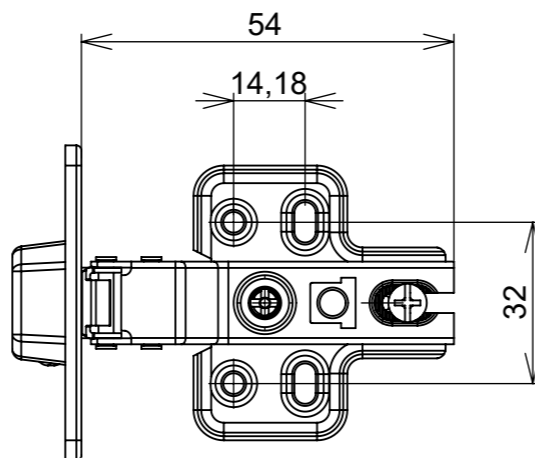

Aberta

Fechada

Abertura máxima

Caneco:

SEÇÃO A-A

Características:

Dobradiça para móveis, em aço, Calço com 4 furos, com amortecedor, caneco 35mm. Acompanha capa para cobertura do corpo e parafusos. Com ângulo de abertura de 95 graus. Profundidade do caneco de 11,3mm.

(54)32226666

RENNA

www.renna.com.br

vendas@renna.com.br

Código	5922	Denominação	DOBRADIÇA 5922
Material	Aço Niquelado	Espessura da chapa	14 a 21mm.
Data:	30/10/2022	Quantidade:	200 por caixa
Observação	Sem Pistão, ângulo de abertura de 95° e, espessura de porta de 14 a 21mm.		
(54) 32226666 www.renna.com.br vendas@renna.com.br			

(54)32226666

RENNA

www.renna.com.br

vendas@renna.com.br

Código	5921	Denominação	DOBRADIÇA 5921
Material	Aço Niquelado	Espessura da chapa	14 a 21mm.
Data:	30/10/2022	Quantidade:	200 por caixa
Observação	Sem Pistão, ângulo de abertura de 95° e, espessura de porta de 14 a 21mm.		
(54) 32226666 www.renna.com.br vendas@renna.com.br			