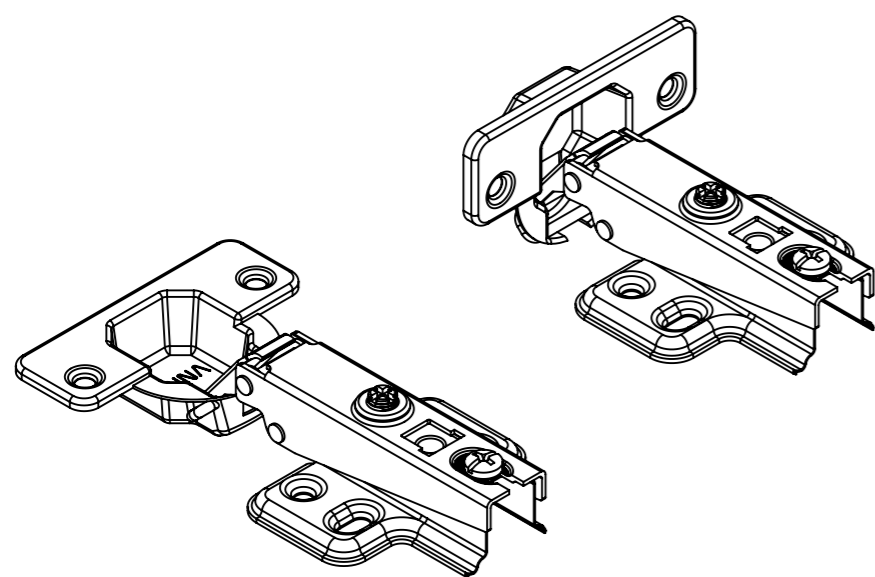

Aberta

Fechada

Abertura máxima

Caneco:

SEÇÃO A-A

Características:

Dobradiça para móveis, em aço, Calço com 4 furos, com amortecedor, caneco 35mm. Acompanha capa para cobertura do corpo e parafusos. Com ângulo de abertura de 95 graus. Profundidade do caneco de 11,3mm.

(54)32226666

RENNA

www.renna.com.br

vendas@renna.com.br

Código	5922	Denominação	DOBRADIÇA 5922
Material	Aço Niquelado	Espessura da chapa	14 a 21mm.
Data:	30/10/2022	Quantidade:	200 por caixa
Observação	Sem Pistão, ângulo de abertura de 95° e, espessura de porta de 14 a 21mm.		
(54) 32226666 www.renna.com.br vendas@renna.com.br			

(54)32226666

RENNA

www.renna.com.br

vendas@renna.com.br

Código	5921	Denominação	DOBRADIÇA 5921
Material	Aço Niquelado	Espessura da chapa	14 a 21mm.
Data:	30/10/2022	Quantidade:	200 por caixa
Observação	Sem Pistão, ângulo de abertura de 95° e, espessura de porta de 14 a 21mm.		
(54) 32226666 www.renna.com.br vendas@renna.com.br			