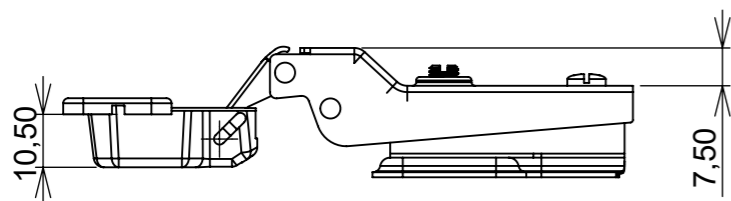

Aberta

Fechada

Abertura máxima

Caneco:

SEÇÃO A-A

Características:

Dobradiça para móveis, em aço, Calço com 4 furos, com amortecedor, caneco 35mm. Acompanha capa para cobertura do corpo e parafusos. Com ângulo de abertura de 95 graus. Profundidade do caneco de 11,3mm.

(54)32226666

RENNA

www.renna.com.br

vendas@renna.com.br

Código	5922	Denominação	DOBRADIÇA 5922
Material	Aço Niquelado	Espessura da chapa	14 a 21mm.
Data:	30/10/2022	Quantidade:	200 por caixa
Observação	Sem Pistão, ângulo de abertura de 95° e, espessura de porta de 14 a 21mm.		
(54) 32226666 www.renna.com.br vendas@renna.com.br			

(54)32226666

RENNA

www.renna.com.br

vendas@renna.com.br

Código	5921	Denominação	DOBRADIÇA 5921
Material	Aço Niquelado	Espessura da chapa	14 a 21mm.
Data:	30/10/2022	Quantidade:	200 por caixa
Observação	Sem Pistão, ângulo de abertura de 95° e, espessura de porta de 14 a 21mm.		
(54) 32226666 www.renna.com.br vendas@renna.com.br			