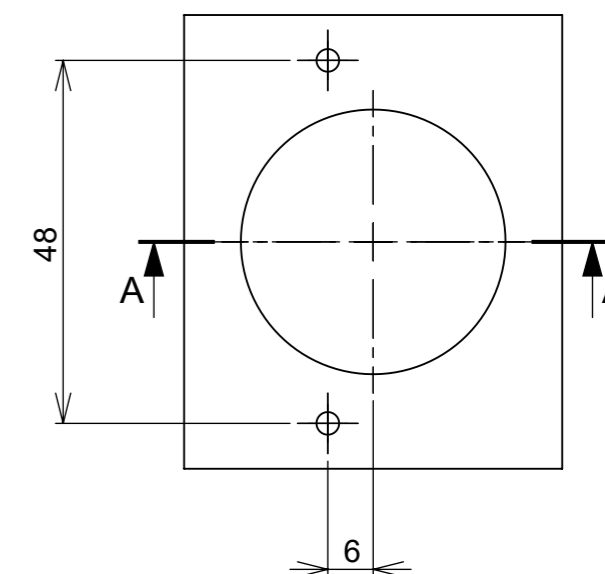

Aberta

Fechada

Abertura máxima

Caneco:

SEÇÃO A-A

Características:

Dobradiça para móveis, em aço, Calço com 4 furos, com amortecedor, caneco 35mm. Acompanha capa para cobertura do corpo e parafusos. Com ângulo de abertura de 95 graus. Profundidade do caneco de 11,3mm.

(54)32226666

RENNA

www.renna.com.br

vendas@renna.com.br

Código	5922	Denominação	DOBRADIÇA 5922
Material	Aço Niquelado	Espessura da chapa	14 a 21mm.
Data:	30/10/2022	Quantidade:	200 por caixa
Observação	Sem Pistão, ângulo de abertura de 95° e, espessura de porta de 14 a 21mm.		
(54) 32226666 www.renna.com.br vendas@renna.com.br			

(54)32226666

RENNA

www.renna.com.br

vendas@renna.com.br

Código	5921	Denominação	DOBRADIÇA 5921
Material	Aço Niquelado	Espessura da chapa	14 a 21mm.
Data:	30/10/2022	Quantidade:	200 por caixa
Observação	Sem Pistão, ângulo de abertura de 95° e, espessura de porta de 14 a 21mm.		
(54) 32226666 www.renna.com.br vendas@renna.com.br			