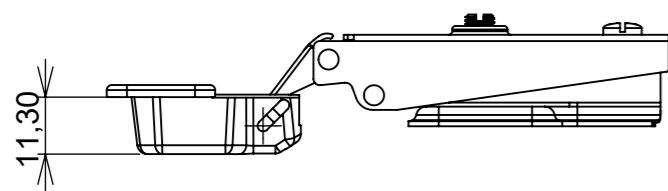

Aberta

Fechada

Abertura máxima

Caneco:

SEÇÃO A-A

Características:

Dobradiça para móveis, em aço, Calço com 4 furos, com amortecedor, caneco 35mm. Acompanha capa para cobertura do corpo e parafusos. Com ângulo de abertura de 95 graus. Profundidade do caneco de 11,3mm.

(54)32226666

RENNA

www.renna.com.br

vendas@renna.com.br

Código	5922	Denominação	DOBRADIÇA 5922
Material	Aço Niquelado	Espessura da chapa	14 a 21mm.
Data:	30/10/2022	Quantidade:	200 por caixa
Observação	Sem Pistão, ângulo de abertura de 95° e, espessura de porta de 14 a 21mm.		
(54) 32226666 www.renna.com.br vendas@renna.com.br			

(54)32226666

RENNA

www.renna.com.br

vendas@renna.com.br

Código	5921	Denominação	DOBRADIÇA 5921
Material	Aço Niquelado	Espessura da chapa	14 a 21mm.
Data:	30/10/2022	Quantidade:	200 por caixa
Observação	Sem Pistão, ângulo de abertura de 95° e, espessura de porta de 14 a 21mm.		
(54) 32226666 www.renna.com.br vendas@renna.com.br			