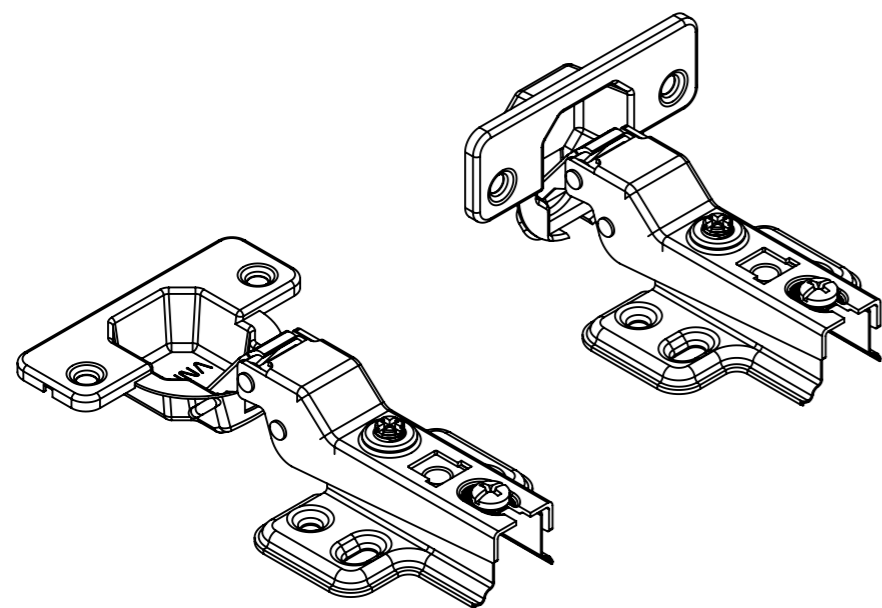

Aberta

Fechada

Abertura máxima

Caneco:

SEÇÃO A-A

Características:

Dobradiça para móveis, em aço, Calço com 4 furos, com amortecedor, caneco 35mm. Acompanha capa para cobertura do corpo e parafusos. Com ângulo de abertura de 95 graus. Profundidade do caneco de 11,3mm.

(54)32226666

RENNA

www.renna.com.br

vendas@renna.com.br

Código	5922	Denominação	DOBRADIÇA 5922
Material	Aço Niquelado	Espessura da chapa	14 a 21mm.
Data:	30/10/2022	Quantidade:	200 por caixa
Observação	Sem Pistão, ângulo de abertura de 95° e, espessura de porta de 14 a 21mm.		
(54) 32226666 www.renna.com.br vendas@renna.com.br			

(54)32226666

RENNA

www.renna.com.br

vendas@renna.com.br

Código	5921	Denominação	DOBRADIÇA 5921
Material	Aço Niquelado	Espessura da chapa	14 a 21mm.
Data:	30/10/2022	Quantidade:	200 por caixa
Observação	Sem Pistão, ângulo de abertura de 95° e, espessura de porta de 14 a 21mm.		
(54) 32226666 www.renna.com.br vendas@renna.com.br			