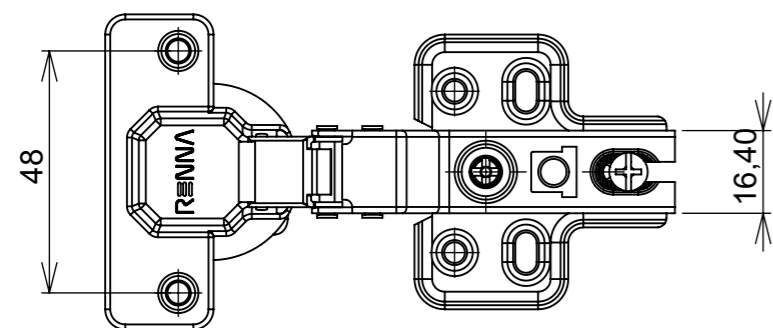

Aberta

Fechada

Abertura máxima

Caneco:

SEÇÃO A-A

Características:

Dobradiça para móveis, em aço, Calço com 4 furos, com amortecedor, caneco 35mm. Acompanha capa para cobertura do corpo e parafusos. Com ângulo de abertura de 95 graus. Profundidade do caneco de 11,3mm.

(54)32226666

RENNA

www.renna.com.br

vendas@renna.com.br

Código	5922	Denominação	DOBRADIÇA 5922
Material	Aço Niquelado	Espessura da chapa	14 a 21mm.
Data:	30/10/2022	Quantidade:	200 por caixa
Observação	Sem Pistão, ângulo de abertura de 95° e, espessura de porta de 14 a 21mm.		
(54) 32226666 www.renna.com.br vendas@renna.com.br			

(54)32226666

RENNA

www.renna.com.br

vendas@renna.com.br

Código	5921	Denominação	DOBRADIÇA 5921
Material	Aço Niquelado	Espessura da chapa	14 a 21mm.
Data:	30/10/2022	Quantidade:	200 por caixa
Observação	Sem Pistão, ângulo de abertura de 95° e, espessura de porta de 14 a 21mm.		
(54) 32226666 www.renna.com.br vendas@renna.com.br			