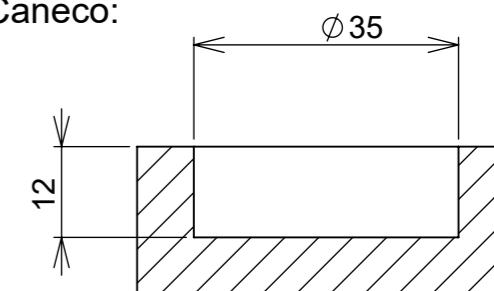

Aberta

Fechada

Abertura máxima

Caneco:

SEÇÃO A-A

Características:

Dobradiça para móveis, em aço, Calço com 4 furos, com amortecedor, caneco 35mm. Acompanha capa para cobertura do corpo e parafusos. Com ângulo de abertura de 95 graus. Profundidade do caneco de 11,3mm.

(54)32226666

RENNA

www.renna.com.br

vendas@renna.com.br

Código	5922	Denominação	DOBRADIÇA 5922
Material	Aço Niquelado	Espessura da chapa	14 a 21mm.
Data:	30/10/2022	Quantidade:	200 por caixa
Observação	Sem Pistão, ângulo de abertura de 95° e, espessura de porta de 14 a 21mm.		
(54) 32226666 www.renna.com.br vendas@renna.com.br			

(54)32226666

RENNA

www.renna.com.br

vendas@renna.com.br

Código	5921	Denominação	DOBRADIÇA 5921
Material	Aço Niquelado	Espessura da chapa	14 a 21mm.
Data:	30/10/2022	Quantidade:	200 por caixa
Observação	Sem Pistão, ângulo de abertura de 95° e, espessura de porta de 14 a 21mm.		
(54) 32226666 www.renna.com.br vendas@renna.com.br			