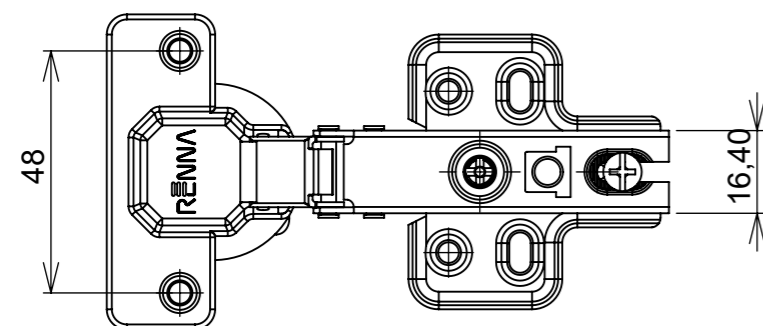

Aberta

Fechada

Abertura máxima

Caneco:

SEÇÃO A-A

Características:

Dobradiça para móveis, em aço, Calço com 4 furos, com amortecedor, caneco 35mm. Acompanha capa para cobertura do corpo e parafusos. Com ângulo de abertura de 95 graus. Profundidade do caneco de 11,3mm.

(54)32226666

RENNA

www.renna.com.br

vendas@renna.com.br

Código	5922	Denominação	DOBRADIÇA 5922
Material	Aço Niquelado	Espessura da chapa	14 a 21mm.
Data:	30/10/2022	Quantidade:	200 por caixa
Observação	Sem Pistão, ângulo de abertura de 95° e, espessura de porta de 14 a 21mm.		
(54) 32226666 www.renna.com.br vendas@renna.com.br			

(54)32226666

RENNA

www.renna.com.br

vendas@renna.com.br

Código	5921	Denominação	DOBRADIÇA 5921
Material	Aço Niquelado	Espessura da chapa	14 a 21mm.
Data:	30/10/2022	Quantidade:	200 por caixa
Observação	Sem Pistão, ângulo de abertura de 95° e, espessura de porta de 14 a 21mm.		
(54) 32226666 www.renna.com.br vendas@renna.com.br			