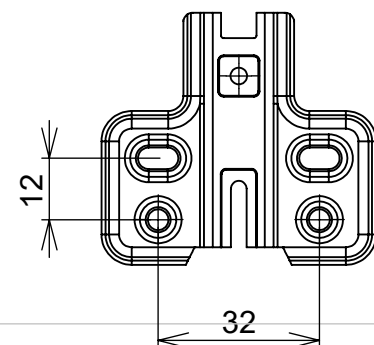

Aberta

Fechada

Abertura máxima

Caneco:

SEÇÃO A-A

Características:

Dobradiça para móveis, em aço, Calço com 4 furos, com amortecedor, caneco 35mm. Acompanha capa para cobertura do corpo e parafusos. Com ângulo de abertura de 95 graus. Profundidade do caneco de 11,3mm.

Montagem:

Calço:

(54)32226666

RENNA

www.renna.com.br

vendas@renna.com.br

Código	5266	Denominação	DOBRADIÇA 5266
Material	Aço Niquelado	Espessura da chapa	14 a 21mm.
Data:	29/05/2022	Quantidade:	200 por caixa
Observação	Sem Pistão, ângulo de abertura de 95° e, espessura de porta de 14 a 21mm.		
(54) 32226666 www.renna.com.br vendas@renna.com.br			

Montagem:

Calço:

(54)32226666

RENNA

www.renna.com.br

vendas@renna.com.br

Código	5265	Denominação	DOBRADIÇA 5265
Material	Aço Niquelado	Espessura da chapa	14 a 21mm.
Data:	29/05/2022	Quantidade:	200 por caixa
Observação	Sem Pistão, ângulo de abertura de 95° e, espessura de porta de 14 a 21mm.		
(54) 32226666 www.renna.com.br vendas@renna.com.br			