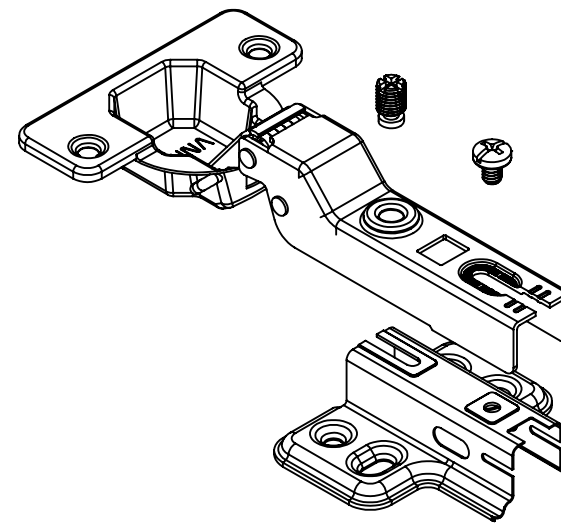

Aberta

Fechada

Abertura máxima

Caneco:

SEÇÃO A-A

Características:

Dobradiça para móveis, em aço, Calço com 4 furos, com amortecedor, caneco 35mm. Acompanha capa para cobertura do corpo e parafusos. Com ângulo de abertura de 95 graus. Profundidade do caneco de 11,3mm.

Montagem:

Calço:

(54)32226666

RENNA

www.renna.com.br

vendas@renna.com.br

Código	5266	Denominação	DOBRADIÇA 5266
Material	Aço Niquelado	Espessura da chapa	14 a 21mm.
Data:	29/05/2022	Quantidade:	200 por caixa
Observação	Sem Pistão, ângulo de abertura de 95° e, espessura de porta de 14 a 21mm.		
(54) 32226666 www.renna.com.br vendas@renna.com.br			