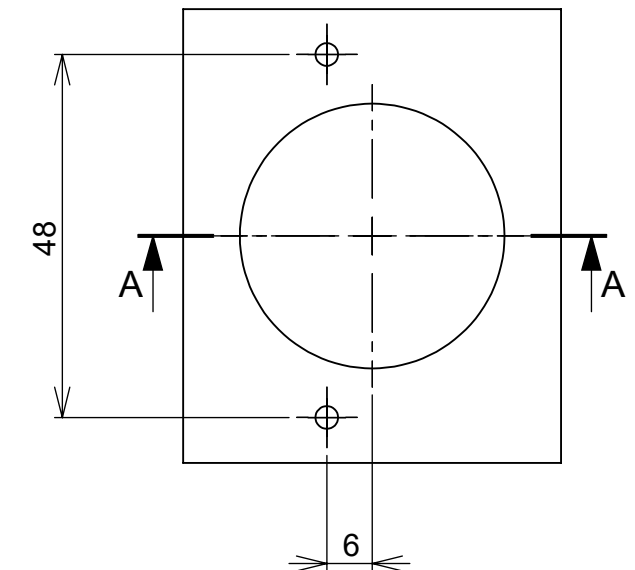

Aberta

Fechada

Abertura máxima

Caneco:

SEÇÃO A-A

Características:

Dobradiça para móveis, em aço, Calço com 4 furos, com amortecedor, caneco 35mm. Acompanha capa para cobertura do corpo e parafusos. Com ângulo de abertura de 95 graus. Profundidade do caneco de 11,3mm.

Montagem:

Calço:

(54)32226666

RENNA

www.renna.com.br

vendas@renna.com.br

Código	5267	Denominação	DOBRADIÇA 5267
Material	Aço Niquelado	Espessura da chapa	14 a 21mm.
Data:	29/05/2022	Quantidade:	200 por caixa
Observação	Sem Pistão, ângulo de abertura de 95° e, espessura de porta de 14 a 21mm.		
(54) 32226666 www.renna.com.br vendas@renna.com.br			