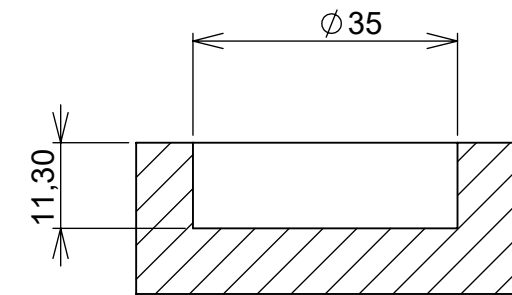

Aberta

Fechada

Abertura máxima

Caneco:

SEÇÃO A-A

Características:

Dobradiça para móveis, em aço, Calço com 4 furos, com amortecedor, caneco 35mm. Acompanha capa para cobertura do corpo e parafusos. Com ângulo de abertura de 95 graus. Profundidade do caneco de 11,3mm.

Montagem:

Calço:

(54)32226666

RENNA

www.renna.com.br

vendas@renna.com.br

Código	5266	Denominação	DOBRADIÇA 5266
Material	Aço Niquelado	Espessura da chapa	14 a 21mm.
Data:	29/05/2022	Quantidade:	200 por caixa
Observação	Sem Pistão, ângulo de abertura de 95° e, espessura de porta de 14 a 21mm.		
(54) 32226666 www.renna.com.br vendas@renna.com.br			

Montagem:

Calço:

(54)32226666

RENNA

www.renna.com.br

vendas@renna.com.br

Código	5265	Denominação	DOBRADIÇA 5265
Material	Aço Niquelado	Espessura da chapa	14 a 21mm.
Data:	29/05/2022	Quantidade:	200 por caixa
Observação	Sem Pistão, ângulo de abertura de 95° e, espessura de porta de 14 a 21mm.		
(54) 32226666 www.renna.com.br vendas@renna.com.br			