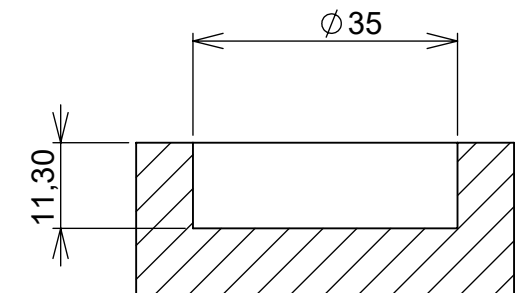

Aberta

Fechada

Abertura máxima

Caneco:

SEÇÃO A-A

Características:

Dobradiça para móveis, em aço, Calço com 4 furos, com amortecedor, caneco 35mm. Acompanha capa para cobertura do corpo e parafusos. Com ângulo de abertura de 95 graus. Profundidade do caneco de 11,3mm.

Montagem:

Calço:

(54)32226666

RENNA

www.renna.com.br

vendas@renna.com.br

Código	5267	Denominação	DOBRADIÇA 5267
Material	Aço Niquelado	Espessura da chapa	14 a 21mm.
Data:	29/05/2022	Quantidade:	200 por caixa
Observação	Sem Pistão, ângulo de abertura de 95° e, espessura de porta de 14 a 21mm.		
(54) 32226666 www.renna.com.br vendas@renna.com.br			