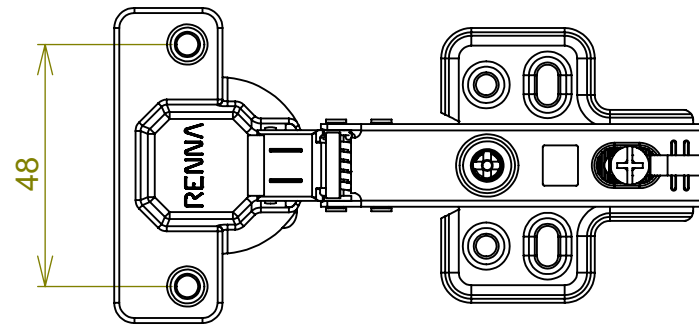

Aberta

Fechada

Abertura máxima

Caneco:

SEÇÃO A-A

Características:

Dobradiça para móveis, em aço, Calço com 4 furos, com amortecedor, caneco 35mm. Acompanha capa para cobertura do corpo e parafusos. Com ângulo de abertura de 95 graus. Profundidade do caneco de 11,3mm.

Montagem:

Calço:

(54)32226666

RENNA

www.renna.com.br

vendas@renna.com.br

Código	5265	Denominação	DOBRADIÇA 5265
Material	Aço Niquelado	Espessura da chapa	14 a 21mm.
Data:	29/05/2022	Quantidade:	200 por caixa
Observação	Sem Pistão, ângulo de abertura de 95° e, espessura de porta de 14 a 21mm.		
(54) 32226666 www.renna.com.br vendas@renna.com.br			