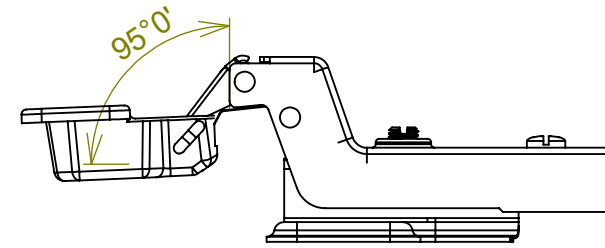

Aberta

Fechada

Abertura máxima

Caneco:

SEÇÃO A-A

Características:

Dobradiça para móveis, em aço, Calço com 4 furos, com amortecedor, caneco 35mm. Acompanha capa para cobertura do corpo e parafusos. Com ângulo de abertura de 95 graus. Profundidade do caneco de 11,3mm.

Montagem:

Calço:

(54)32226666

RENNA

www.renna.com.br

vendas@renna.com.br

Código	5267	Denominação	DOBRADIÇA 5267
Material	Aço Niquelado	Espessura da chapa	14 a 21mm.
Data:	29/05/2022	Quantidade:	200 por caixa
Observação	Sem Pistão, ângulo de abertura de 95° e, espessura de porta de 14 a 21mm.		
(54) 32226666 www.renna.com.br vendas@renna.com.br			