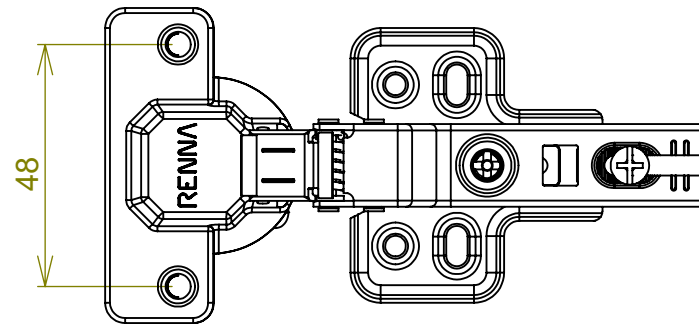

Aberta

Fechada

Abertura máxima

Caneco:

SEÇÃO A-A

Características:

Dobradiça para móveis, em aço, Calço com 4 furos, com amortecedor, caneco 35mm. Acompanha capa para cobertura do corpo e parafusos. Com ângulo de abertura de 95 graus. Profundidade do caneco de 11,3mm.

Montagem:

Calço:

(54)32226666

RENNA

www.renna.com.br

vendas@renna.com.br

Código	5267	Denominação	DOBRADIÇA 5267
Material	Aço Niquelado	Espessura da chapa	14 a 21mm.
Data:	29/05/2022	Quantidade:	200 por caixa
Observação	Sem Pistão, ângulo de abertura de 95° e, espessura de porta de 14 a 21mm.		
(54) 32226666 www.renna.com.br vendas@renna.com.br			