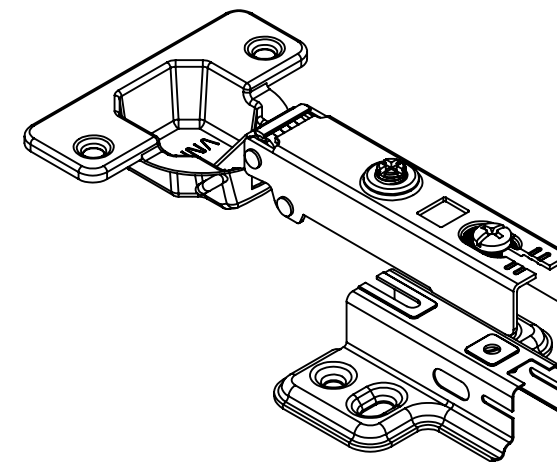

Aberta

Fechada

Abertura máxima

Caneco:

SEÇÃO A-A

Características:

Dobradiça para móveis, em aço, Calço com 4 furos, com amortecedor, caneco 35mm. Acompanha capa para cobertura do corpo e parafusos. Com ângulo de abertura de 95 graus. Profundidade do caneco de 11,3mm.

Montagem:

Calço:

(54)32226666

RENNA

www.renna.com.br

vendas@renna.com.br

Código	5265	Denominação	DOBRADIÇA 5265
Material	Aço Niquelado	Espessura da chapa	14 a 21mm.
Data:	29/05/2022	Quantidade:	200 por caixa
Observação	Sem Pistão, ângulo de abertura de 95° e, espessura de porta de 14 a 21mm.		
(54) 32226666 www.renna.com.br vendas@renna.com.br