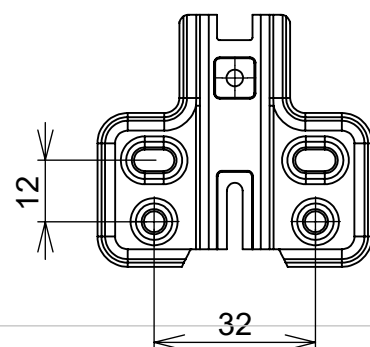

Aberta

Fechada

Abertura máxima

Caneco:

SEÇÃO A-A

Características:

Dobradiça para móveis, em aço, Calço com 4 furos, com amortecedor, caneco 35mm. Acompanha capa para cobertura do corpo e parafusos. Com ângulo de abertura de 95 graus. Profundidade do caneco de 11,3mm.

Montagem:

Calço:

(54)32226666

RENNA

www.renna.com.br

vendas@renna.com.br

Código	5267	Denominação	DOBRADIÇA 5267
Material	Aço Niquelado	Espessura da chapa	14 a 21mm.
Data:	29/05/2022	Quantidade:	200 por caixa
Observação	Sem Pistão, ângulo de abertura de 95° e, espessura de porta de 14 a 21mm.		
(54) 32226666 www.renna.com.br vendas@renna.com.br			