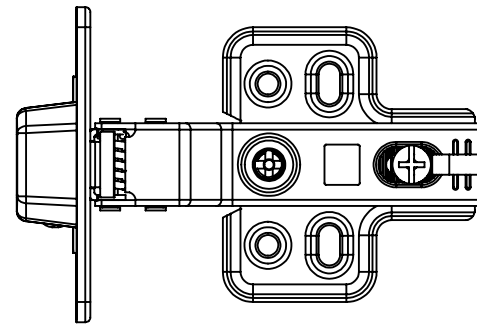

Aberta

Fechada

Abertura máxima

Caneco:

SEÇÃO A-A

Características:

Dobradiça para móveis, em aço, Calço com 4 furos, com amortecedor, caneco 35mm. Acompanha capa para cobertura do corpo e parafusos. Com ângulo de abertura de 95 graus. Profundidade do caneco de 11,3mm.

Montagem:

Calço:

(54)32226666

RENNA

www.renna.com.br

vendas@renna.com.br

Código	5266	Denominação	DOBRADIÇA 5266
Material	Aço Niquelado	Espessura da chapa	14 a 21mm.
Data:	29/05/2022	Quantidade:	200 por caixa
Observação	Sem Pistão, ângulo de abertura de 95° e, espessura de porta de 14 a 21mm.		
(54) 32226666 www.renna.com.br vendas@renna.com.br			