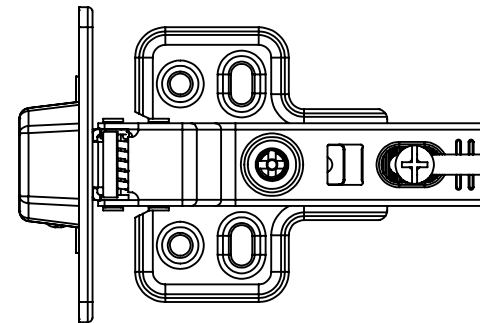

Aberta

Fechada

Abertura máxima

Caneco:

SEÇÃO A-A

Características:

Dobradiça para móveis, em aço, Calço com 4 furos, com amortecedor, caneco 35mm. Acompanha capa para cobertura do corpo e parafusos. Com ângulo de abertura de 95 graus. Profundidade do caneco de 11,3mm.

Montagem:

Calço:

(54)32226666

RENNA

www.renna.com.br

vendas@renna.com.br

Código	5267	Denominação	DOBRADIÇA 5267
Material	Aço Niquelado	Espessura da chapa	14 a 21mm.
Data:	29/05/2022	Quantidade:	200 por caixa
Observação	Sem Pistão, ângulo de abertura de 95° e, espessura de porta de 14 a 21mm.		
(54) 32226666 www.renna.com.br vendas@renna.com.br			