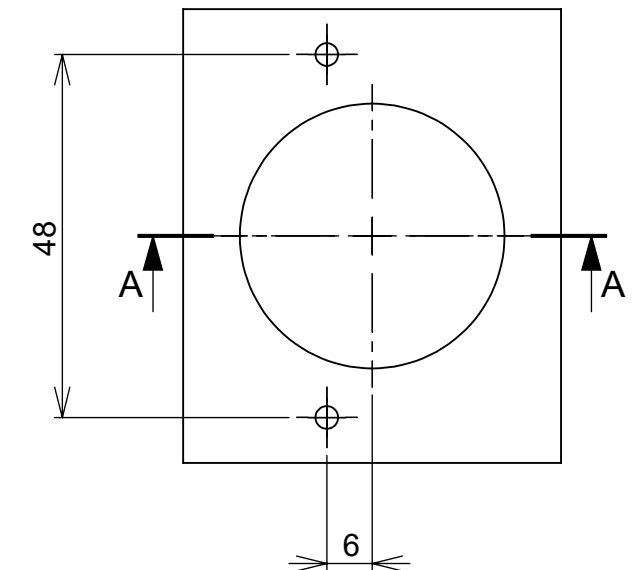

Aberta

Fechada

Abertura máxima

Caneco:

SEÇÃO A-A

Características:

Dobradiça para móveis, em aço, Calço com 4 furos, com amortecedor, caneco 35mm. Acompanha capa para cobertura do corpo e parafusos. Com ângulo de abertura de 95 graus. Profundidade do caneco de 11,3mm.

Montagem:

Calço:

(54)32226666

RENNA

www.renna.com.br

vendas@renna.com.br

Código	5266	Denominação	DOBRADIÇA 5266
Material	Aço Niquelado	Espessura da chapa	14 a 21mm.
Data:	29/05/2022	Quantidade:	200 por caixa
Observação	Sem Pistão, ângulo de abertura de 95° e, espessura de porta de 14 a 21mm.		
(54) 32226666 www.renna.com.br vendas@renna.com.br			