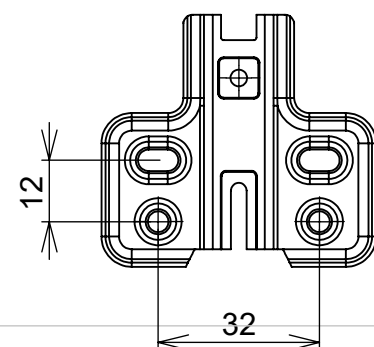

Montagem:

Calço:

(54)32226666

RENNA

www.renna.com.br

vendas@renna.com.br

Código	5267	Denominação	DOBRADIÇA 5267
Material	Aço Niquelado	Espessura da chapa	14 a 21mm.
Data:	29/05/2022	Quantidade:	200 por caixa
Observação	Sem Pistão, ângulo de abertura de 95° e, espessura de porta de 14 a 21mm.		
(54) 32226666 www.renna.com.br vendas@renna.com.br			

Aberta

Fechada

Abertura máxima

Caneco:

SEÇÃO A-A

Características:

Dobradiça para móveis, em aço, Calço com 4 furos, com amortecedor, caneco 35mm. Acompanha capa para cobertura do corpo e parafusos. Com ângulo de abertura de 95 graus. Profundidade do caneco de 11,3mm.

Montagem:

Calço:

(54)32226666

RENNA

www.renna.com.br

vendas@renna.com.br

Código	5266	Denominação	DOBRADIÇA 5266
Material	Aço Niquelado	Espessura da chapa	14 a 21mm.
Data:	29/05/2022	Quantidade:	200 por caixa
Observação	Sem Pistão, ângulo de abertura de 95° e, espessura de porta de 14 a 21mm.		
(54) 32226666 www.renna.com.br vendas@renna.com.br			