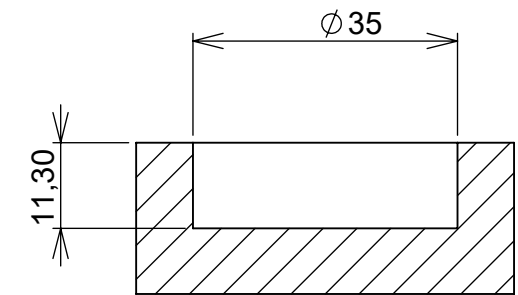

Aberta

Fechada

Abertura máxima

Caneco:

SEÇÃO A-A

Características:

Dobradiça para móveis, em aço, Calço com 4 furos, com amortecedor, caneco 35mm. Acompanha capa para cobertura do corpo e parafusos. Com ângulo de abertura de 95 graus. Profundidade do caneco de 11,3mm.

Montagem:

Calço:

(54)32226666

RENNA

www.renna.com.br

vendas@renna.com.br

Código	5266	Denominação	DOBRADIÇA 5266
Material	Aço Niquelado	Espessura da chapa	14 a 21mm.
Data:	29/05/2022	Quantidade:	200 por caixa
Observação	Sem Pistão, ângulo de abertura de 95° e, espessura de porta de 14 a 21mm.		
(54) 32226666 www.renna.com.br vendas@renna.com.br			