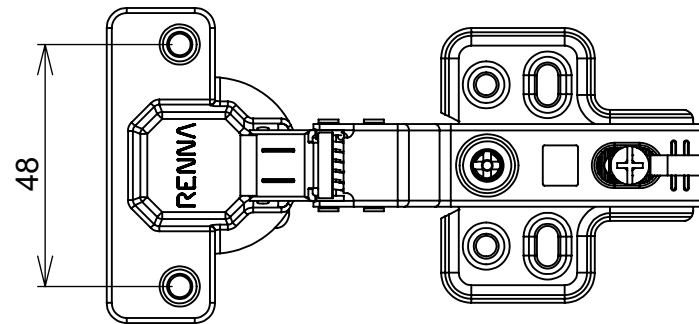

Aberta

Fechada

Abertura máxima

Caneco:

SEÇÃO A-A

Características:

Dobradiça para móveis, em aço, Calço com 4 furos, com amortecedor, caneco 35mm. Acompanha capa para cobertura do corpo e parafusos. Com ângulo de abertura de 95 graus. Profundidade do caneco de 11,3mm.

Montagem:

Calço:

(54)32226666

RENNA

www.renna.com.br

vendas@renna.com.br

Código	5266	Denominação	DOBRADIÇA 5266
Material	Aço Niquelado	Espessura da chapa	14 a 21mm.
Data:	29/05/2022	Quantidade:	200 por caixa
Observação	Sem Pistão, ângulo de abertura de 95° e, espessura de porta de 14 a 21mm.		
(54) 32226666 www.renna.com.br vendas@renna.com.br			