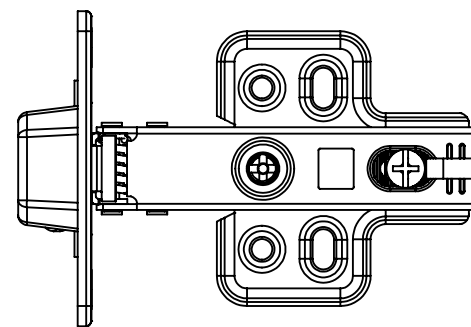

Aberta

Fechada

Abertura máxima

Caneco:

SEÇÃO A-A

Características:

Dobradiça para móveis, em aço, Calço com 4 furos, com amortecedor, caneco 35mm. Acompanha capa para cobertura do corpo e parafusos. Com ângulo de abertura de 95 graus. Profundidade do caneco de 11,3mm.

Montagem:

Calço:

(54)32226666

RENNA

www.renna.com.br

vendas@renna.com.br

Código	5266	Denominação	DOBRADIÇA 5266
Material	Aço Niquelado	Espessura da chapa	14 a 21mm.
Data:	29/05/2022	Quantidade:	200 por caixa
Observação	Sem Pistão, ângulo de abertura de 95° e, espessura de porta de 14 a 21mm.		
(54) 32226666 www.renna.com.br vendas@renna.com.br			

Montagem:

Calço:

(54)32226666

RENNA

www.renna.com.br

vendas@renna.com.br

Código	5265	Denominação	DOBRADIÇA 5265
Material	Aço Niquelado	Espessura da chapa	14 a 21mm.
Data:	29/05/2022	Quantidade:	200 por caixa
Observação	Sem Pistão, ângulo de abertura de 95° e, espessura de porta de 14 a 21mm.		
(54) 32226666 www.renna.com.br vendas@renna.com.br			