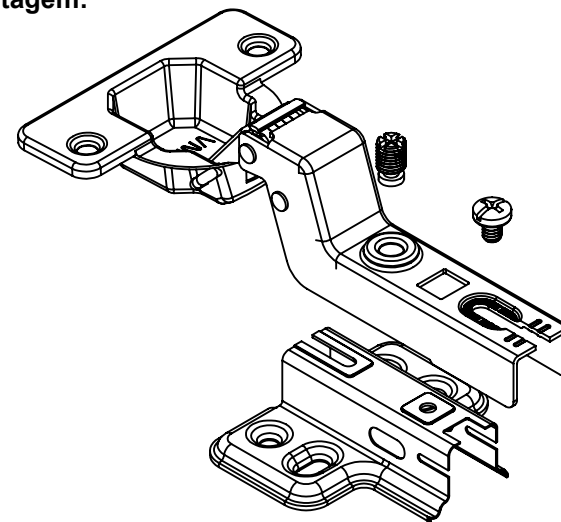

Aberta

Fechada

Abertura máxima

Caneco:

SEÇÃO A-A

Características:

Dobradiça para móveis, em aço, Calço com 4 furos, com amortecedor, caneco 35mm. Acompanha capa para cobertura do corpo e parafusos. Com ângulo de abertura de 95 graus. Profundidade do caneco de 11,3mm.

Montagem:

Calço:

(54)32226666

RENNA

www.renna.com.br

vendas@renna.com.br

Código	5267	Denominação	DOBRADIÇA 5267
Material	Aço Niquelado	Espessura da chapa	14 a 21mm.
Data:	29/05/2022	Quantidade:	200 por caixa
Observação	Sem Pistão, ângulo de abertura de 95° e, espessura de porta de 14 a 21mm.		
(54) 32226666 www.renna.com.br vendas@renna.com.br			