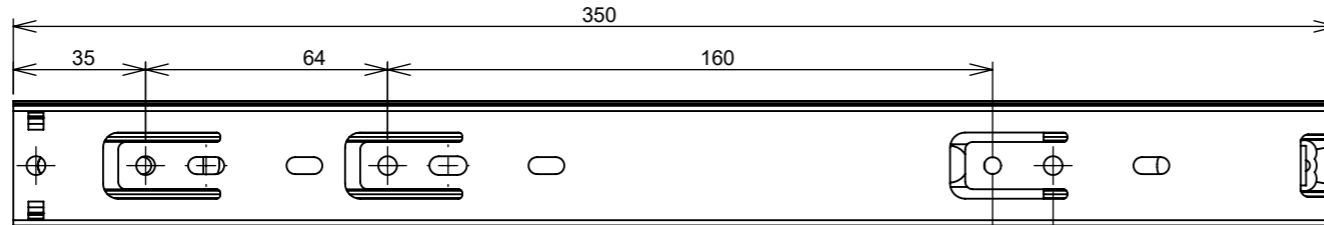

3.650.2267