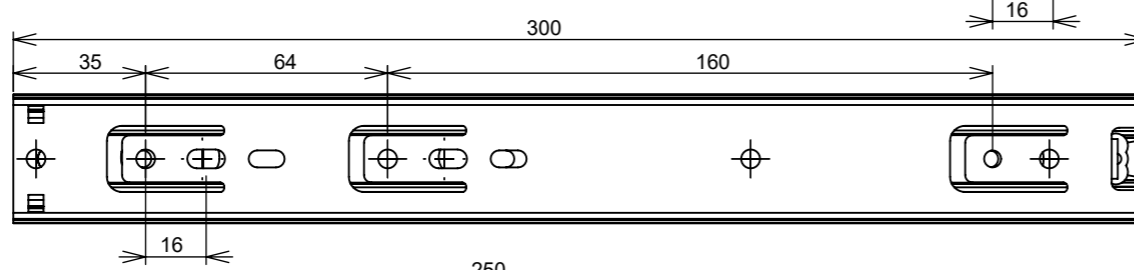

3.650.2266