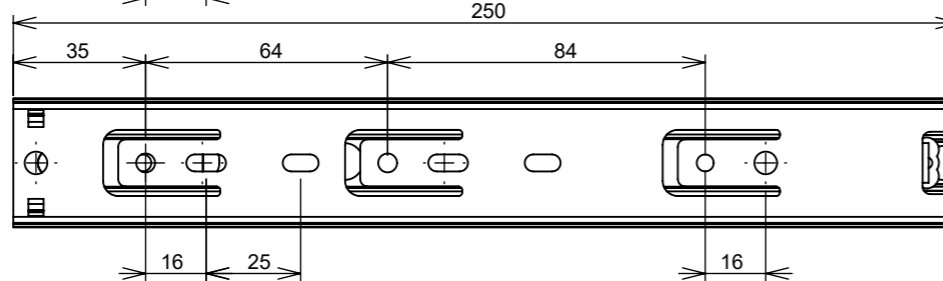

3.650.3204