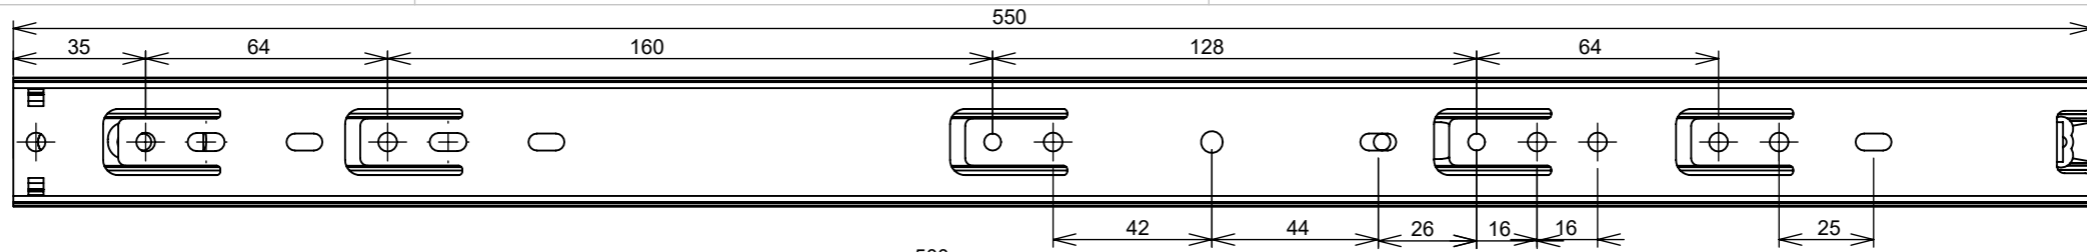

3.650.2271