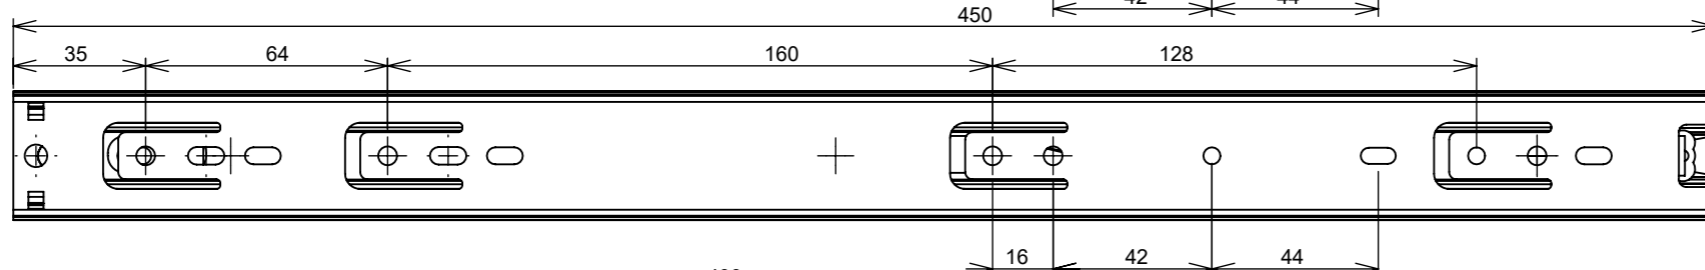

3.650.2269