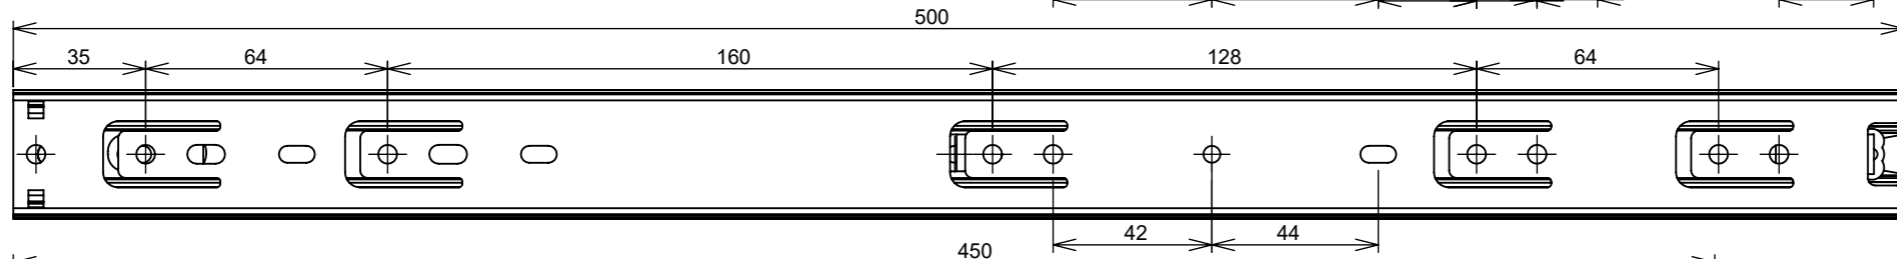

3.650.2270