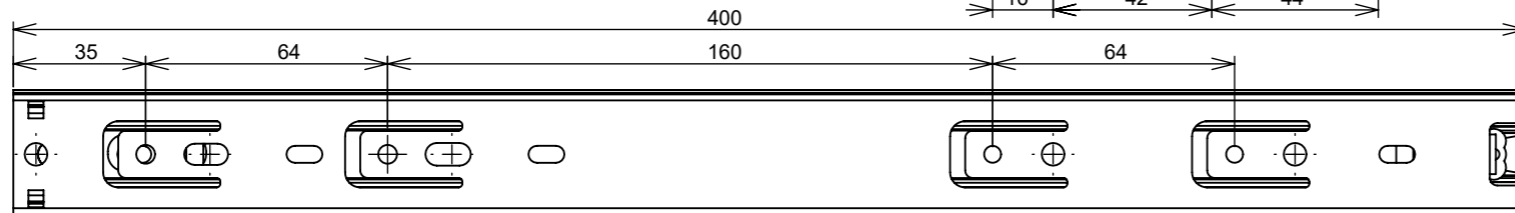

3.650.2268