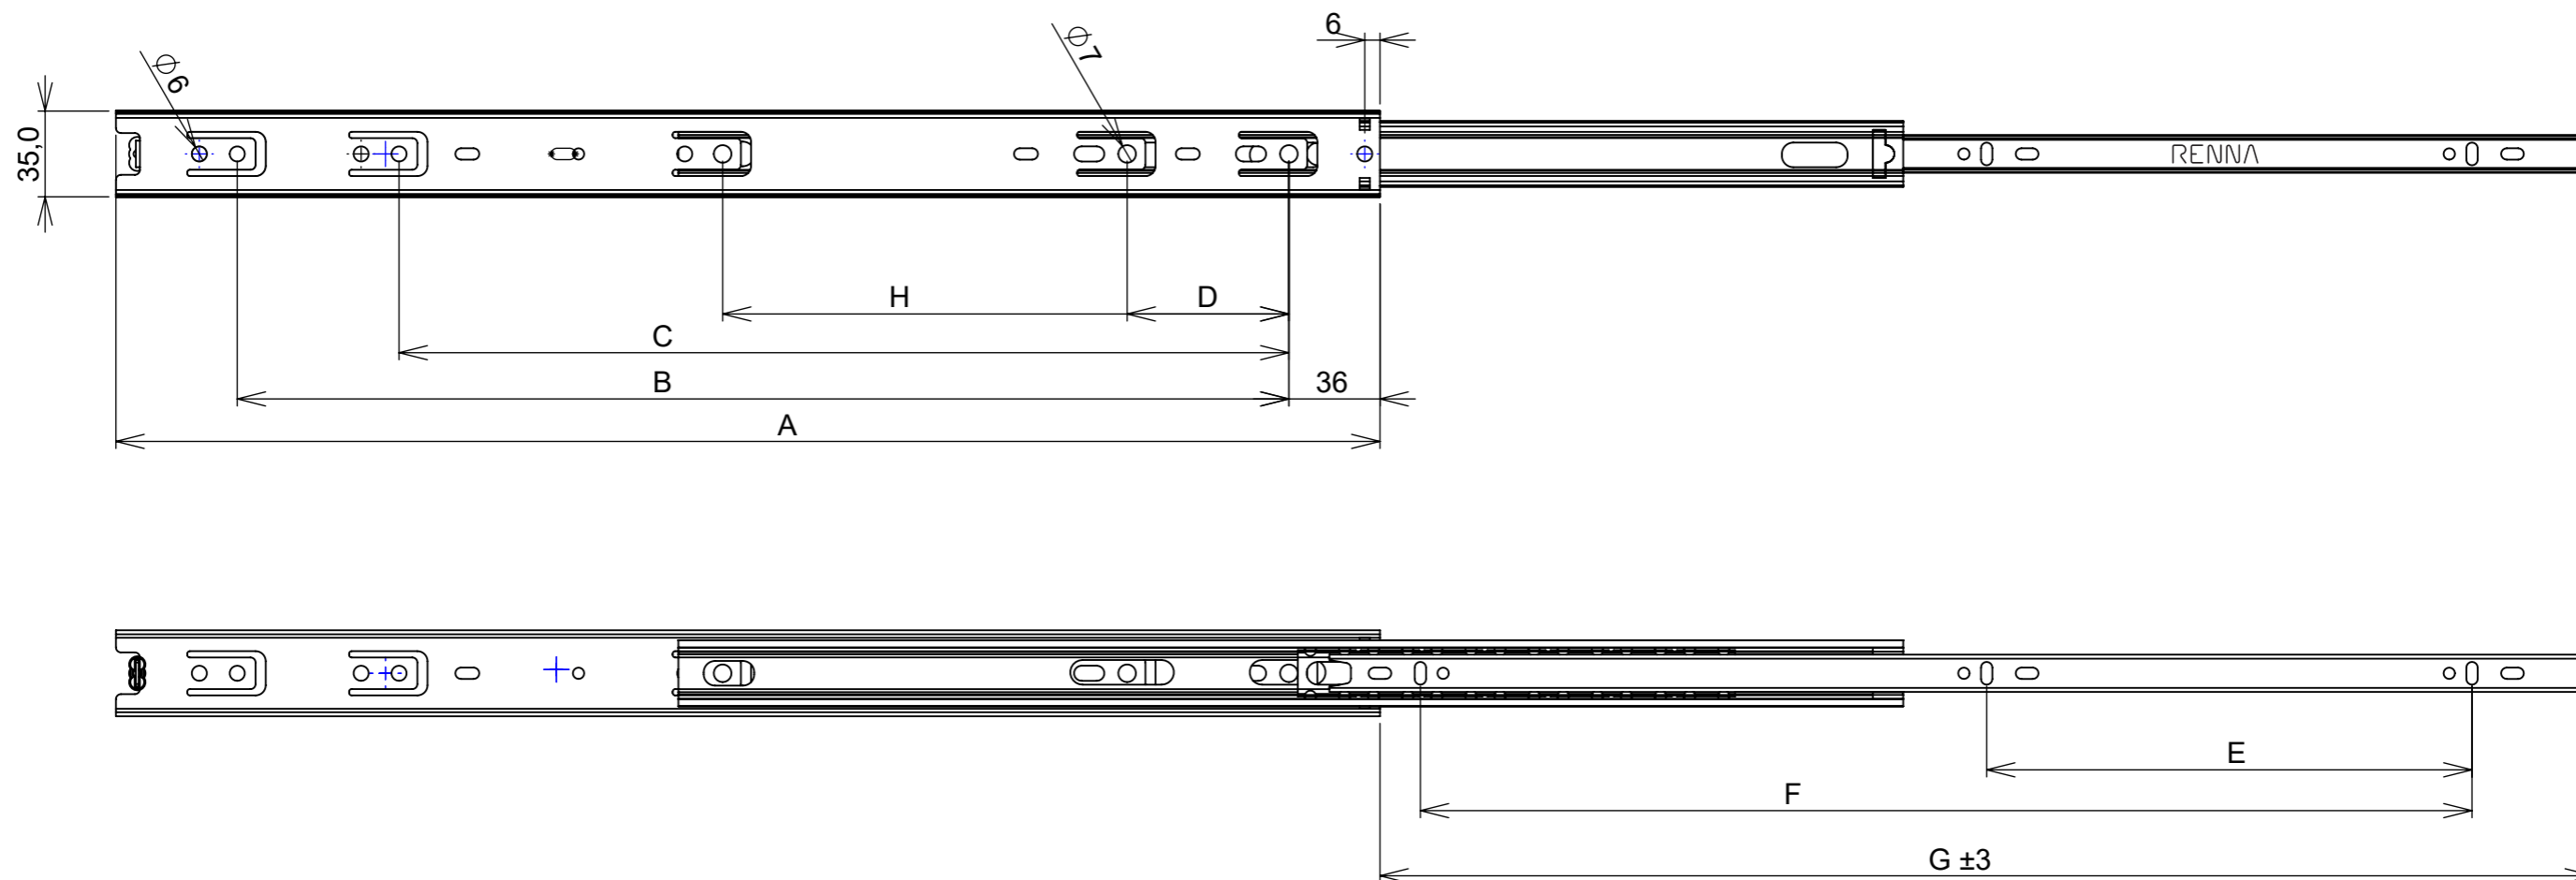

(54)32226666

**RENNA**

www.renna.com.br

vendas@renna.com.br

Código Tabela	Denominação
	CORREDIÇA TELESCOPICA LIGHT
Material	Espessura da chapa
Aço	0.8x0.8x0.9mm
Capacidade de Carga	Numero de Esferas
30Kg	CONFORME MODELO
Extração Total	

**RENNA**

www.renna.com.br

vendas@renna.com.br

Código Tabela	Denominação
	CORREDIÇA TELESCOPICA LIGHT
Material	Espessura da chapa
Aço	0.8x0.8x0.9mm
Capacidade de Carga	Numero de Esferas
30Kg	CONFORME MODELO
Extração Total	

Código	"A"	"B"	"C"	"D"	"E"	"F"	"G"	"H"	N° Esferas
3.650.3204	250mm	148mm	64mm	---	176mm	---	255mm	---	12
3.650.2266	300mm	192mm	64mm	---	96mm	224mm	275mm	---	16
3.650.2267	350mm	224mm	64mm	---	128mm	256mm	360mm	---	20
3.650.2268	400mm	288mm	224mm	64mm	160mm	320mm	405mm	---	28
3.650.2269	450mm	352mm	256mm	64mm	160mm	352mm	455mm	96mm	28
3.650.2270	500mm	416mm	352mm	64mm	192mm	416mm	505mm	160mm	28
3.650.2271	550mm	416mm	352mm	64mm	224mm	448mm	555mm	160mm	36

(54)32226666

**RENNA**

www.renna.com.br

vendas@renna.com.br

Código Tabela	Denominação
	TRILHO TELESCOPICO 35mm
Material	Espessura da chapa
Aço	0.8x0.8x0.9mm
Capacidade de Carga	Numero de Esferas
30Kg	
Extração Total	