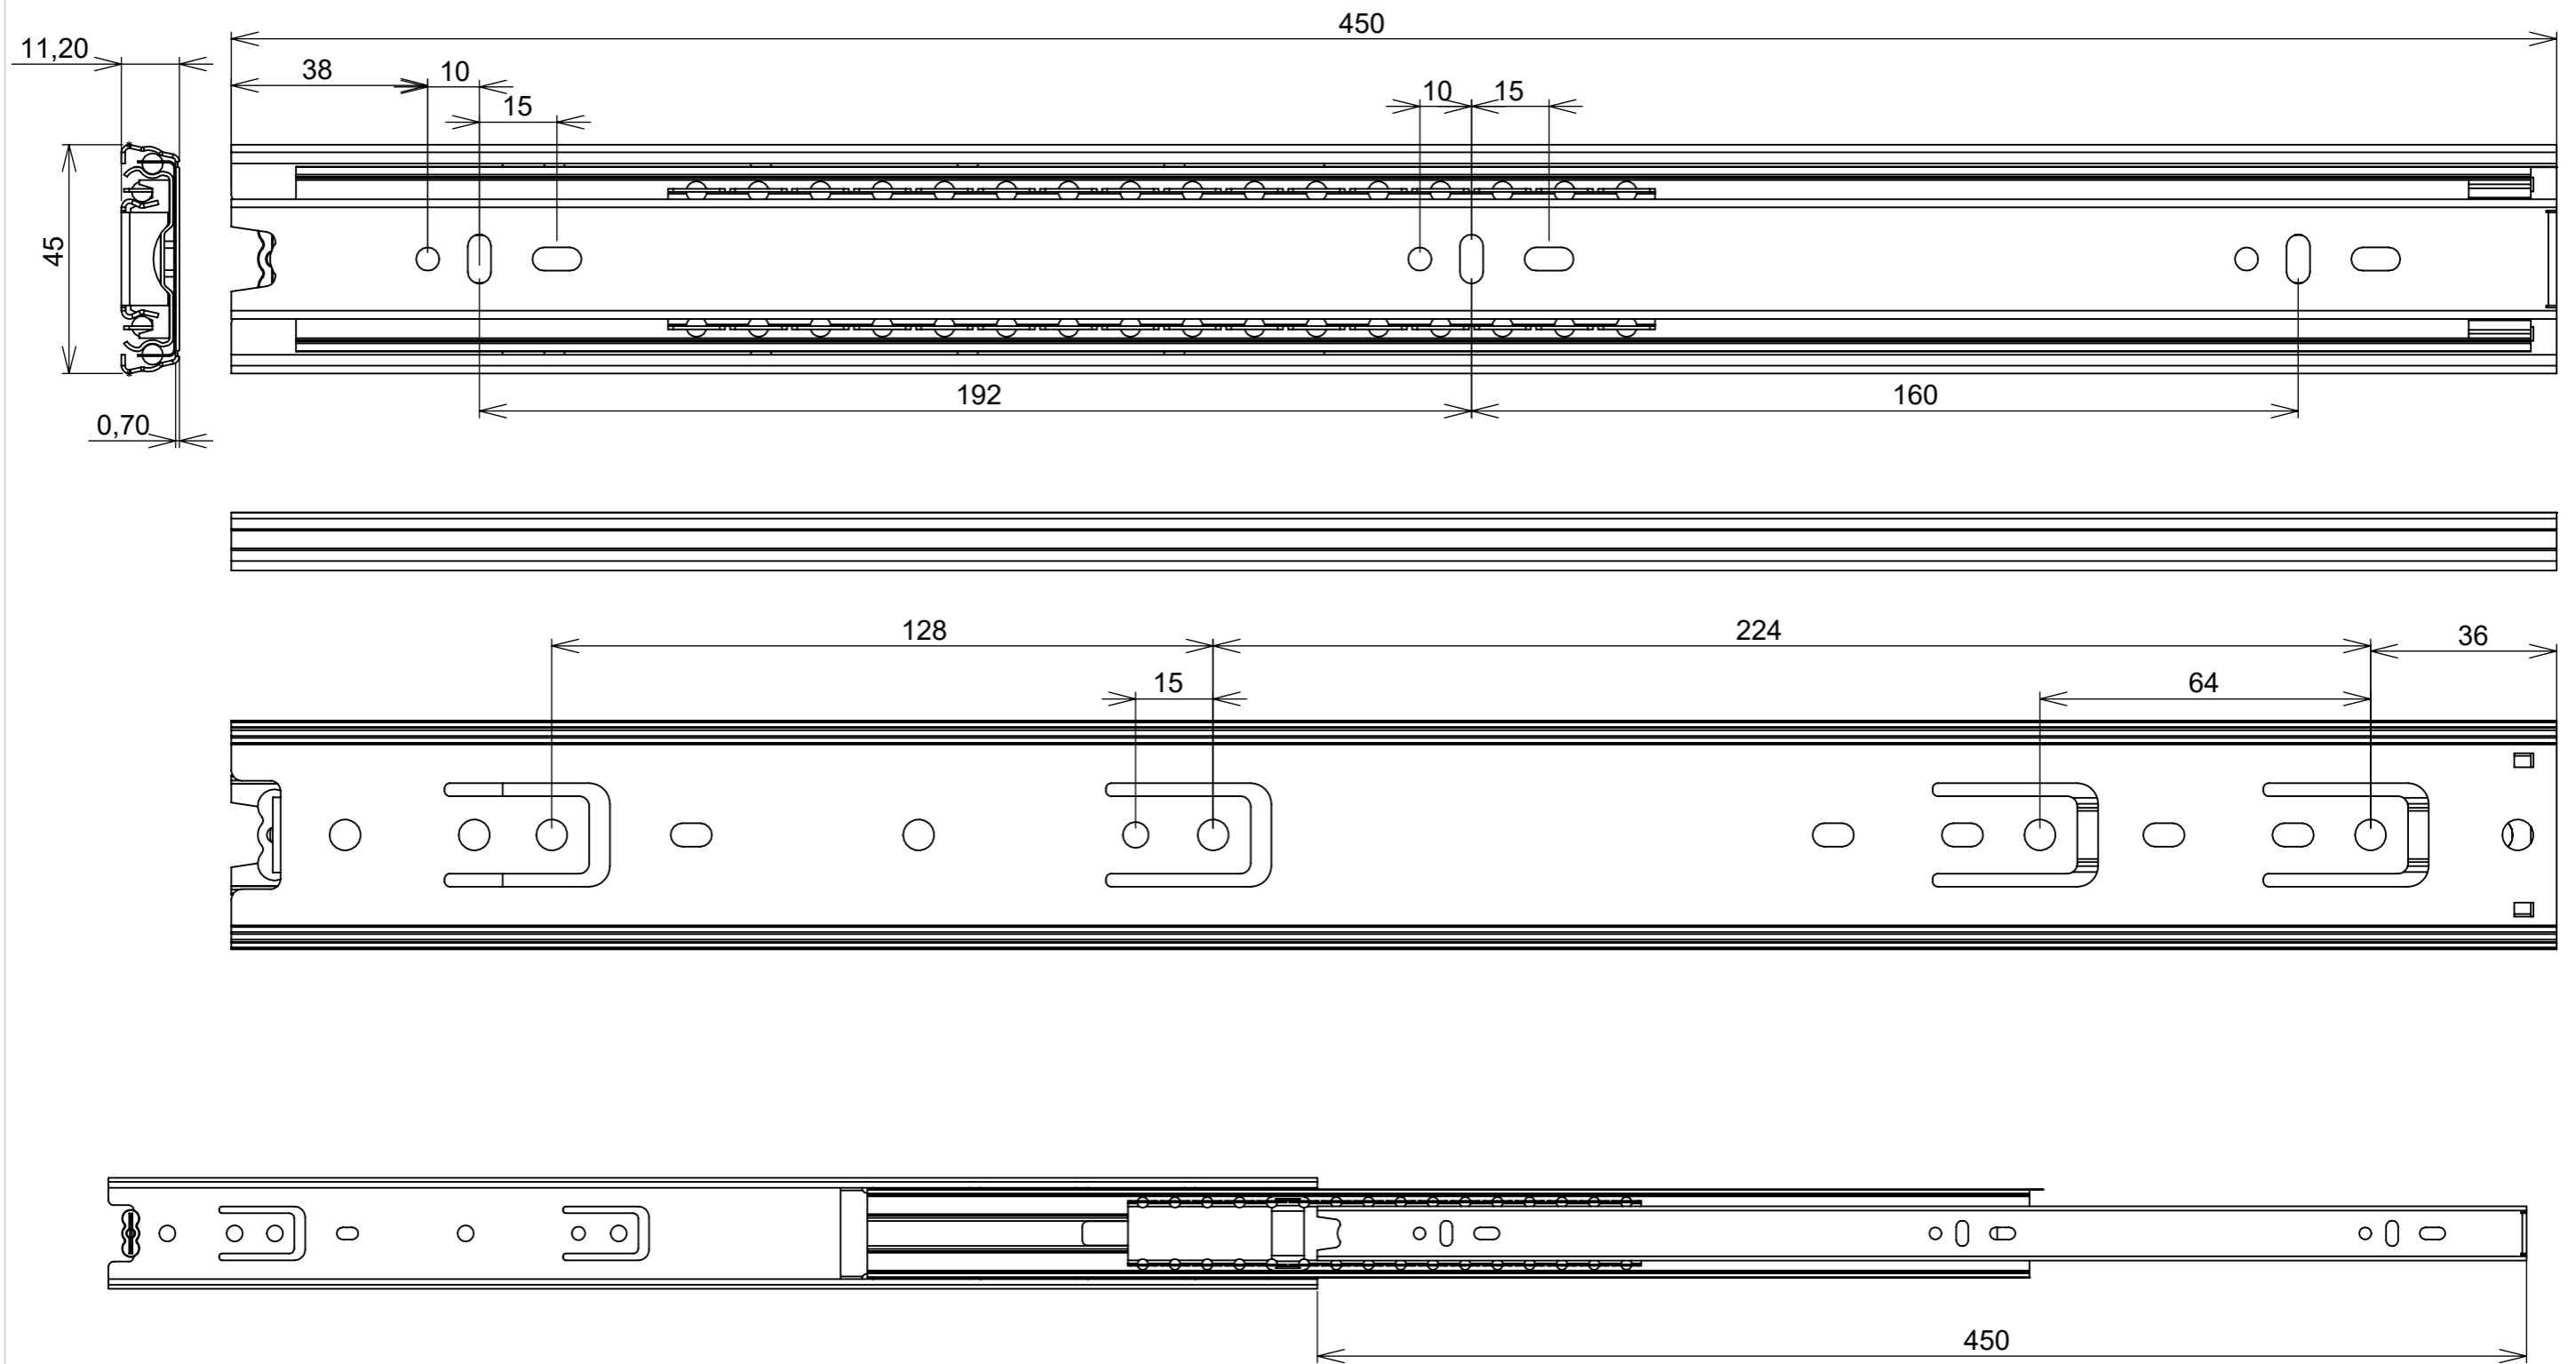

(54)32226666

RENNA

www.renna.com.br

vendas@renna.com.br

Código 3.650.	Denominação 3.650. - CORREDICA TELESC LARGA 30KG 45_600mm
Material Aço Zincado	Espessura da chapa 0.7x0.7x0.7mm
Capacidade de Carga 30Kg	Numero de Esferas 44
Extração Total	

(54)32226666

RENNA

www.renna.com.br

vendas@renna.com.br

Código 3.650.	Denominação 3.650. - CORREDICA TELESC LARGA 30KG 45_550mm
Material Aço Zincado	Espessura da chapa 0.7x0.7x0.7mm
Capacidade de Carga 30Kg	Numero de Esferas 40
Extração Total	

(54)32226666

RENNA

www.renna.com.br

vendas@renna.com.br

Código	3.650.	Denominação	3.650. - CORREDICA TELESC LARGA 30KG 45_500mm
Material	Aço Zincado	Espessura da chapa	0.7x0.7x0.7mm
Capacidade de Carga	30Kg	Numero de Esferas	36
Extração Total			

(54)32226666

RENNA

www.renna.com.br

vendas@renna.com.br

Código 3.650.4	Denominação 3.650. - CORREDICA TELESC LARGA 30KG 45_450mm
Material Aço Zincado	Espessura da chapa 0.7x0.7x0.7mm
Capacidade de Carga 30Kg	Numero de Esferas 32
Extração Total	