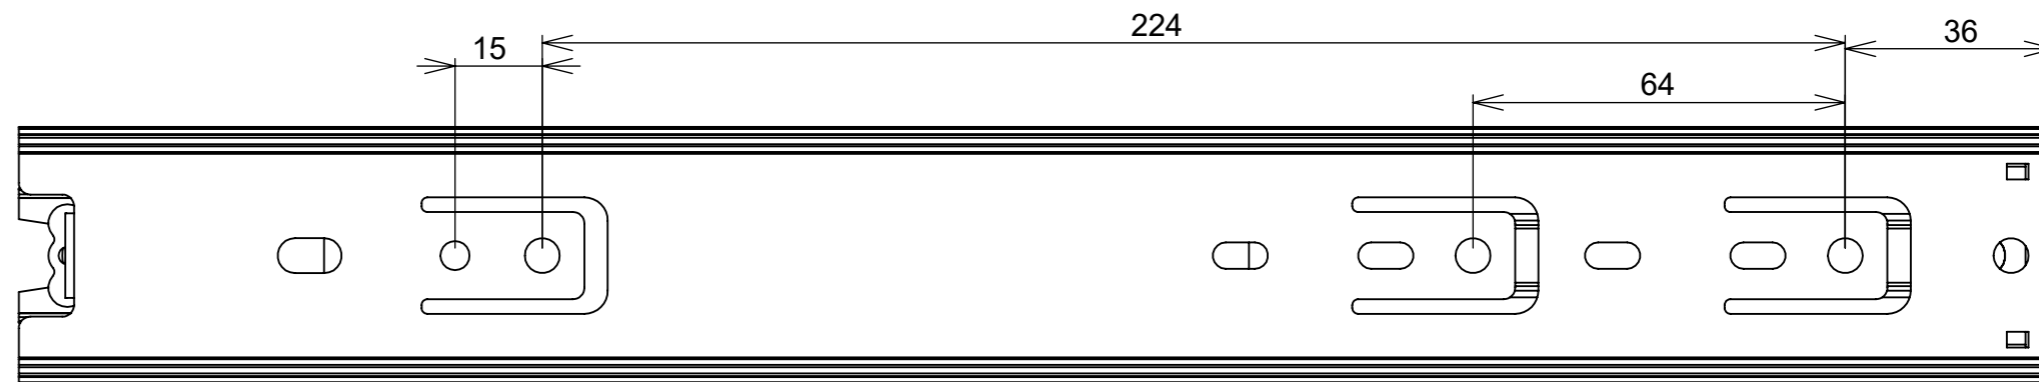

(54)32226666

RENNA

www.renna.com.br

vendas@renna.com.br

Código 3.650.	Denominação 3.650. - CORREDICA TELESC LARGA 30KG 45_400mm
Material Aço Zincado	Espessura da chapa 0.7x0.7x0.7mm
Capacidade de Carga 30Kg	Numero de Esferas 28
Extração Total	