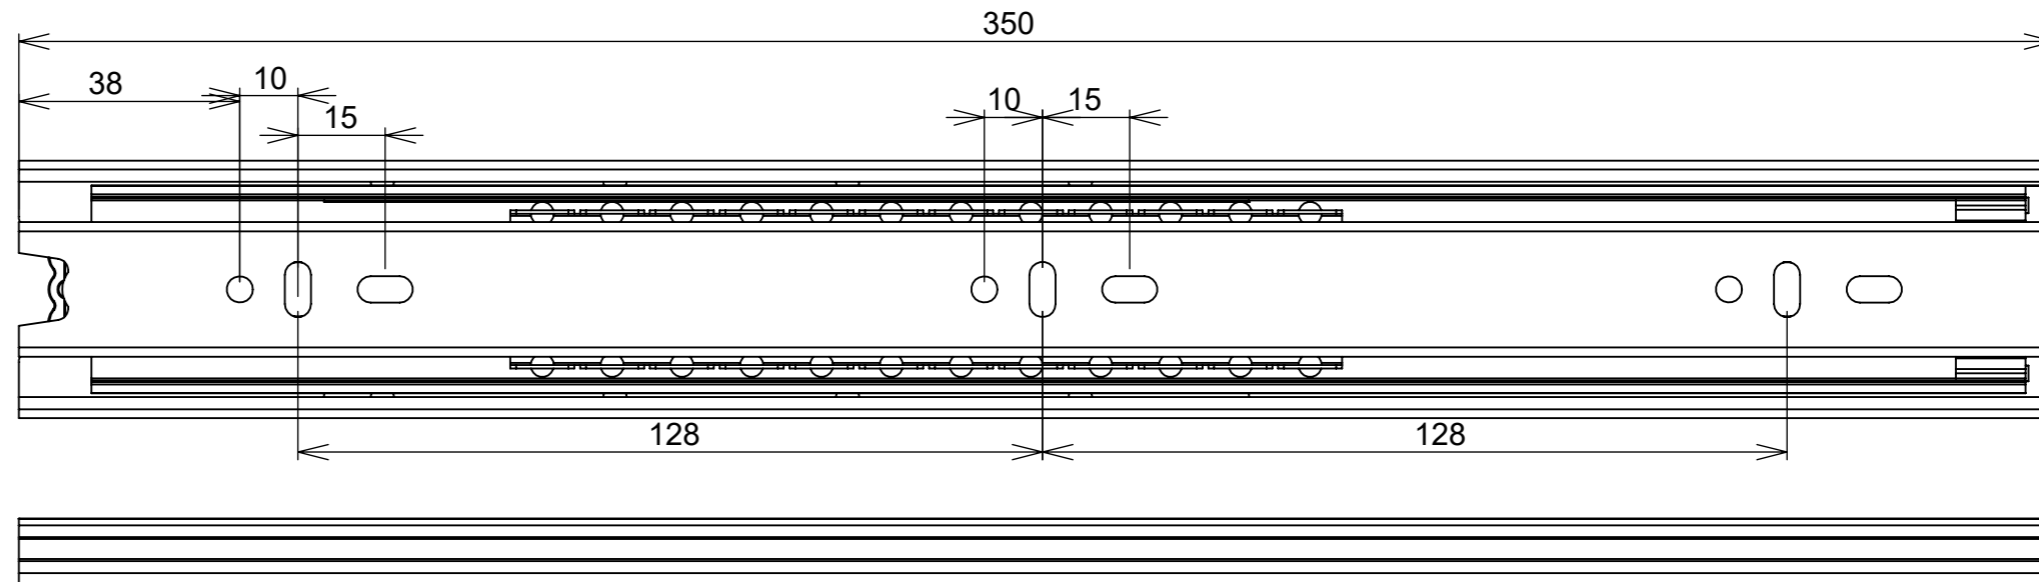

(54)32226666

RENNA

www.renna.com.br

vendas@renna.com.br

Código 3.650.4	Denominação 3.650. - CORREDICA TELESC LARGA 30KG 45_450mm
Material Aço Zincado	Espessura da chapa 0.7x0.7x0.7mm
Capacidade de Carga 30Kg	Numero de Esferas 32
Extração Total	

(54)32226666

RENNA

www.renna.com.br

vendas@renna.com.br

Código 3.650.	Denominação 3.650. - CORREDICA TELESC LARGA 30KG 45_400mm
Material Aço Zincado	Espessura da chapa 0.7x0.7x0.7mm
Capacidade de Carga 30Kg	Numero de Esferas 28
Extração Total	

(54)32226666

RENNA

www.renna.com.br

vendas@renna.com.br

Código 3.650.	Denominação 3.650. - CORREDICA TELESC LARGA 30KG 45_350mm
Material Aço Zincado	Espessura da chapa 0.7x0.7x0.7mm
Capacidade de Carga 30Kg	Numero de Esferas 24
Extração Total	