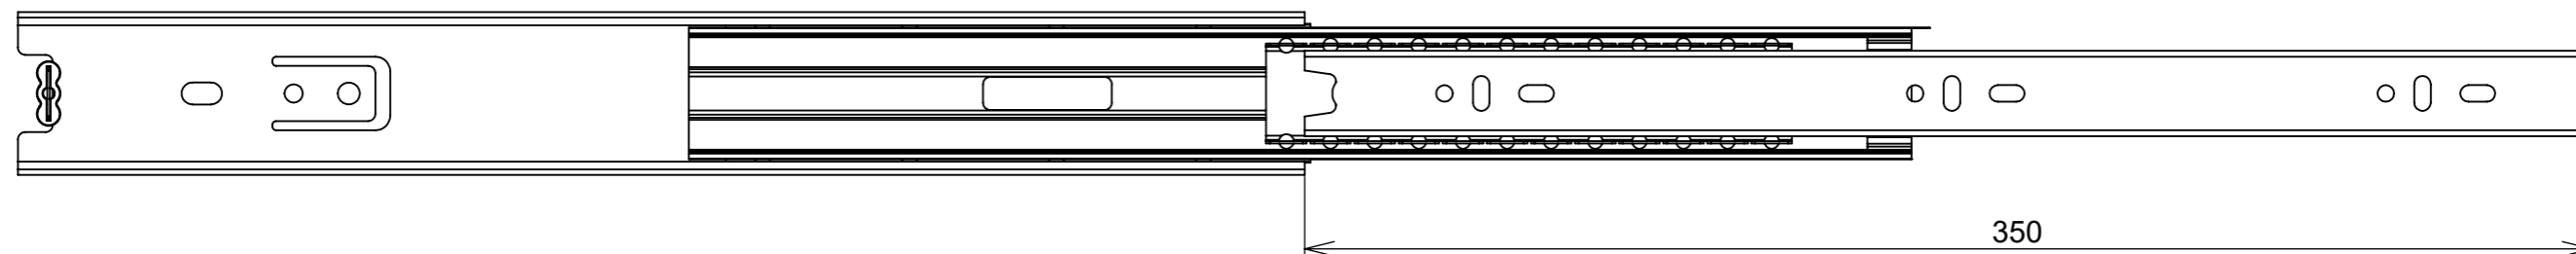

(54)32226666

RENNA

www.renna.com.br

vendas@renna.com.br

Código 3.650.	Denominação 3.650. - CORREDICA TELESC LARGA 30KG 45_400mm
Material Aço Zincado	Espessura da chapa 0.7x0.7x0.7mm
Capacidade de Carga 30Kg	Numero de Esferas 28
Extração Total	