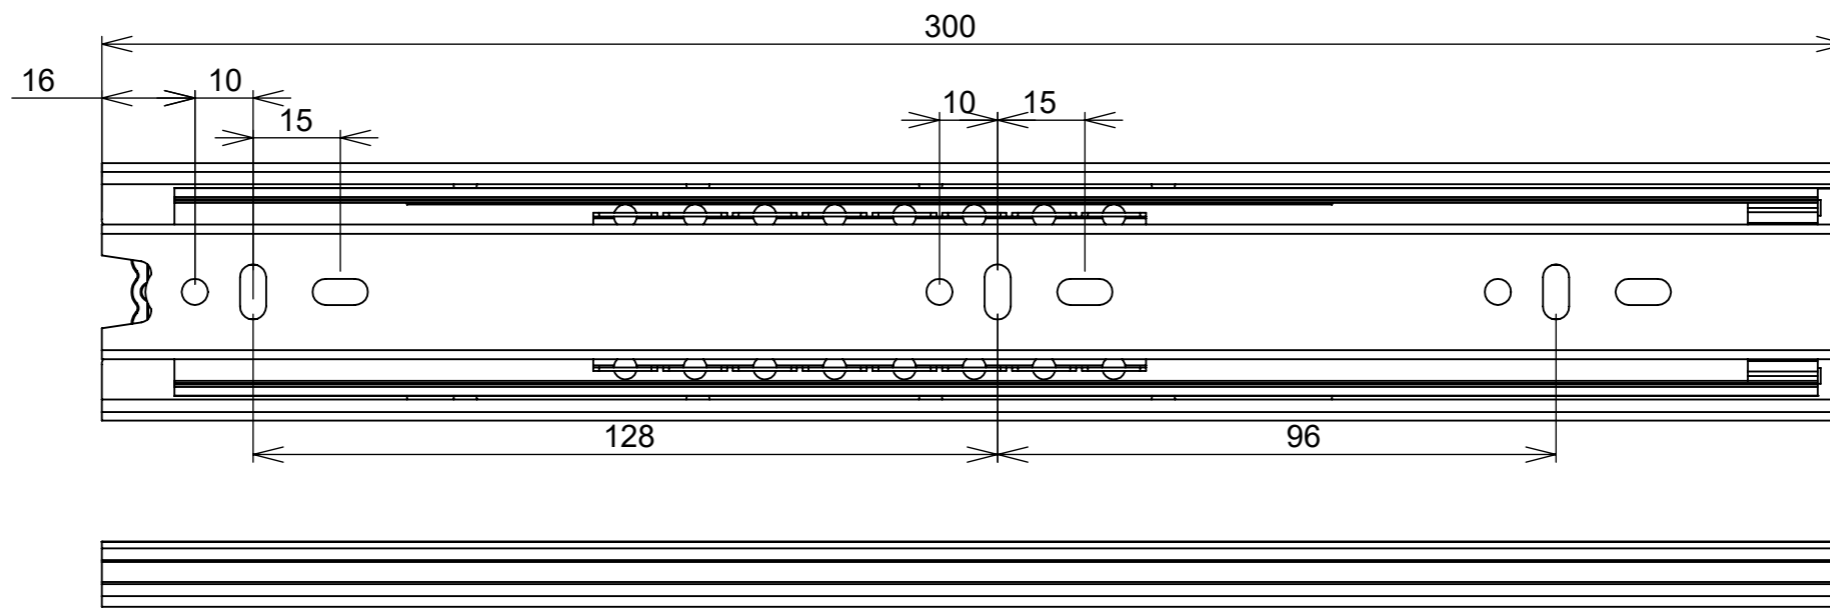

(54)32226666

RENNA

www.renna.com.br

vendas@renna.com.br

Código 3.650.	Denominação 3.650. - CORREDICA TELESC LARGA 30KG 45_400mm
Material Aço Zincado	Espessura da chapa 0.7x0.7x0.7mm
Capacidade de Carga 30Kg	Numero de Esferas 28
Extração Total	

(54)32226666

RENNA

www.renna.com.br

vendas@renna.com.br

Código 3.650.	Denominação 3.650. - CORREDICA TELESC LARGA 30KG 45_350mm
Material Aço Zincado	Espessura da chapa 0.7x0.7x0.7mm
Capacidade de Carga 30Kg	Numero de Esferas 24
Extração Total	

(54)32226666

RENNA

www.renna.com.br

vendas@renna.com.br

Código 3.650.	Denominação 3.650. - CORREDICA TELESC LARGA 30KG 45_300mm
Material Aço Zincado	Espessura da chapa 0.7x0.7x0.7mm
Capacidade de Carga 30Kg	Numero de Esferas 16
Extração Total	