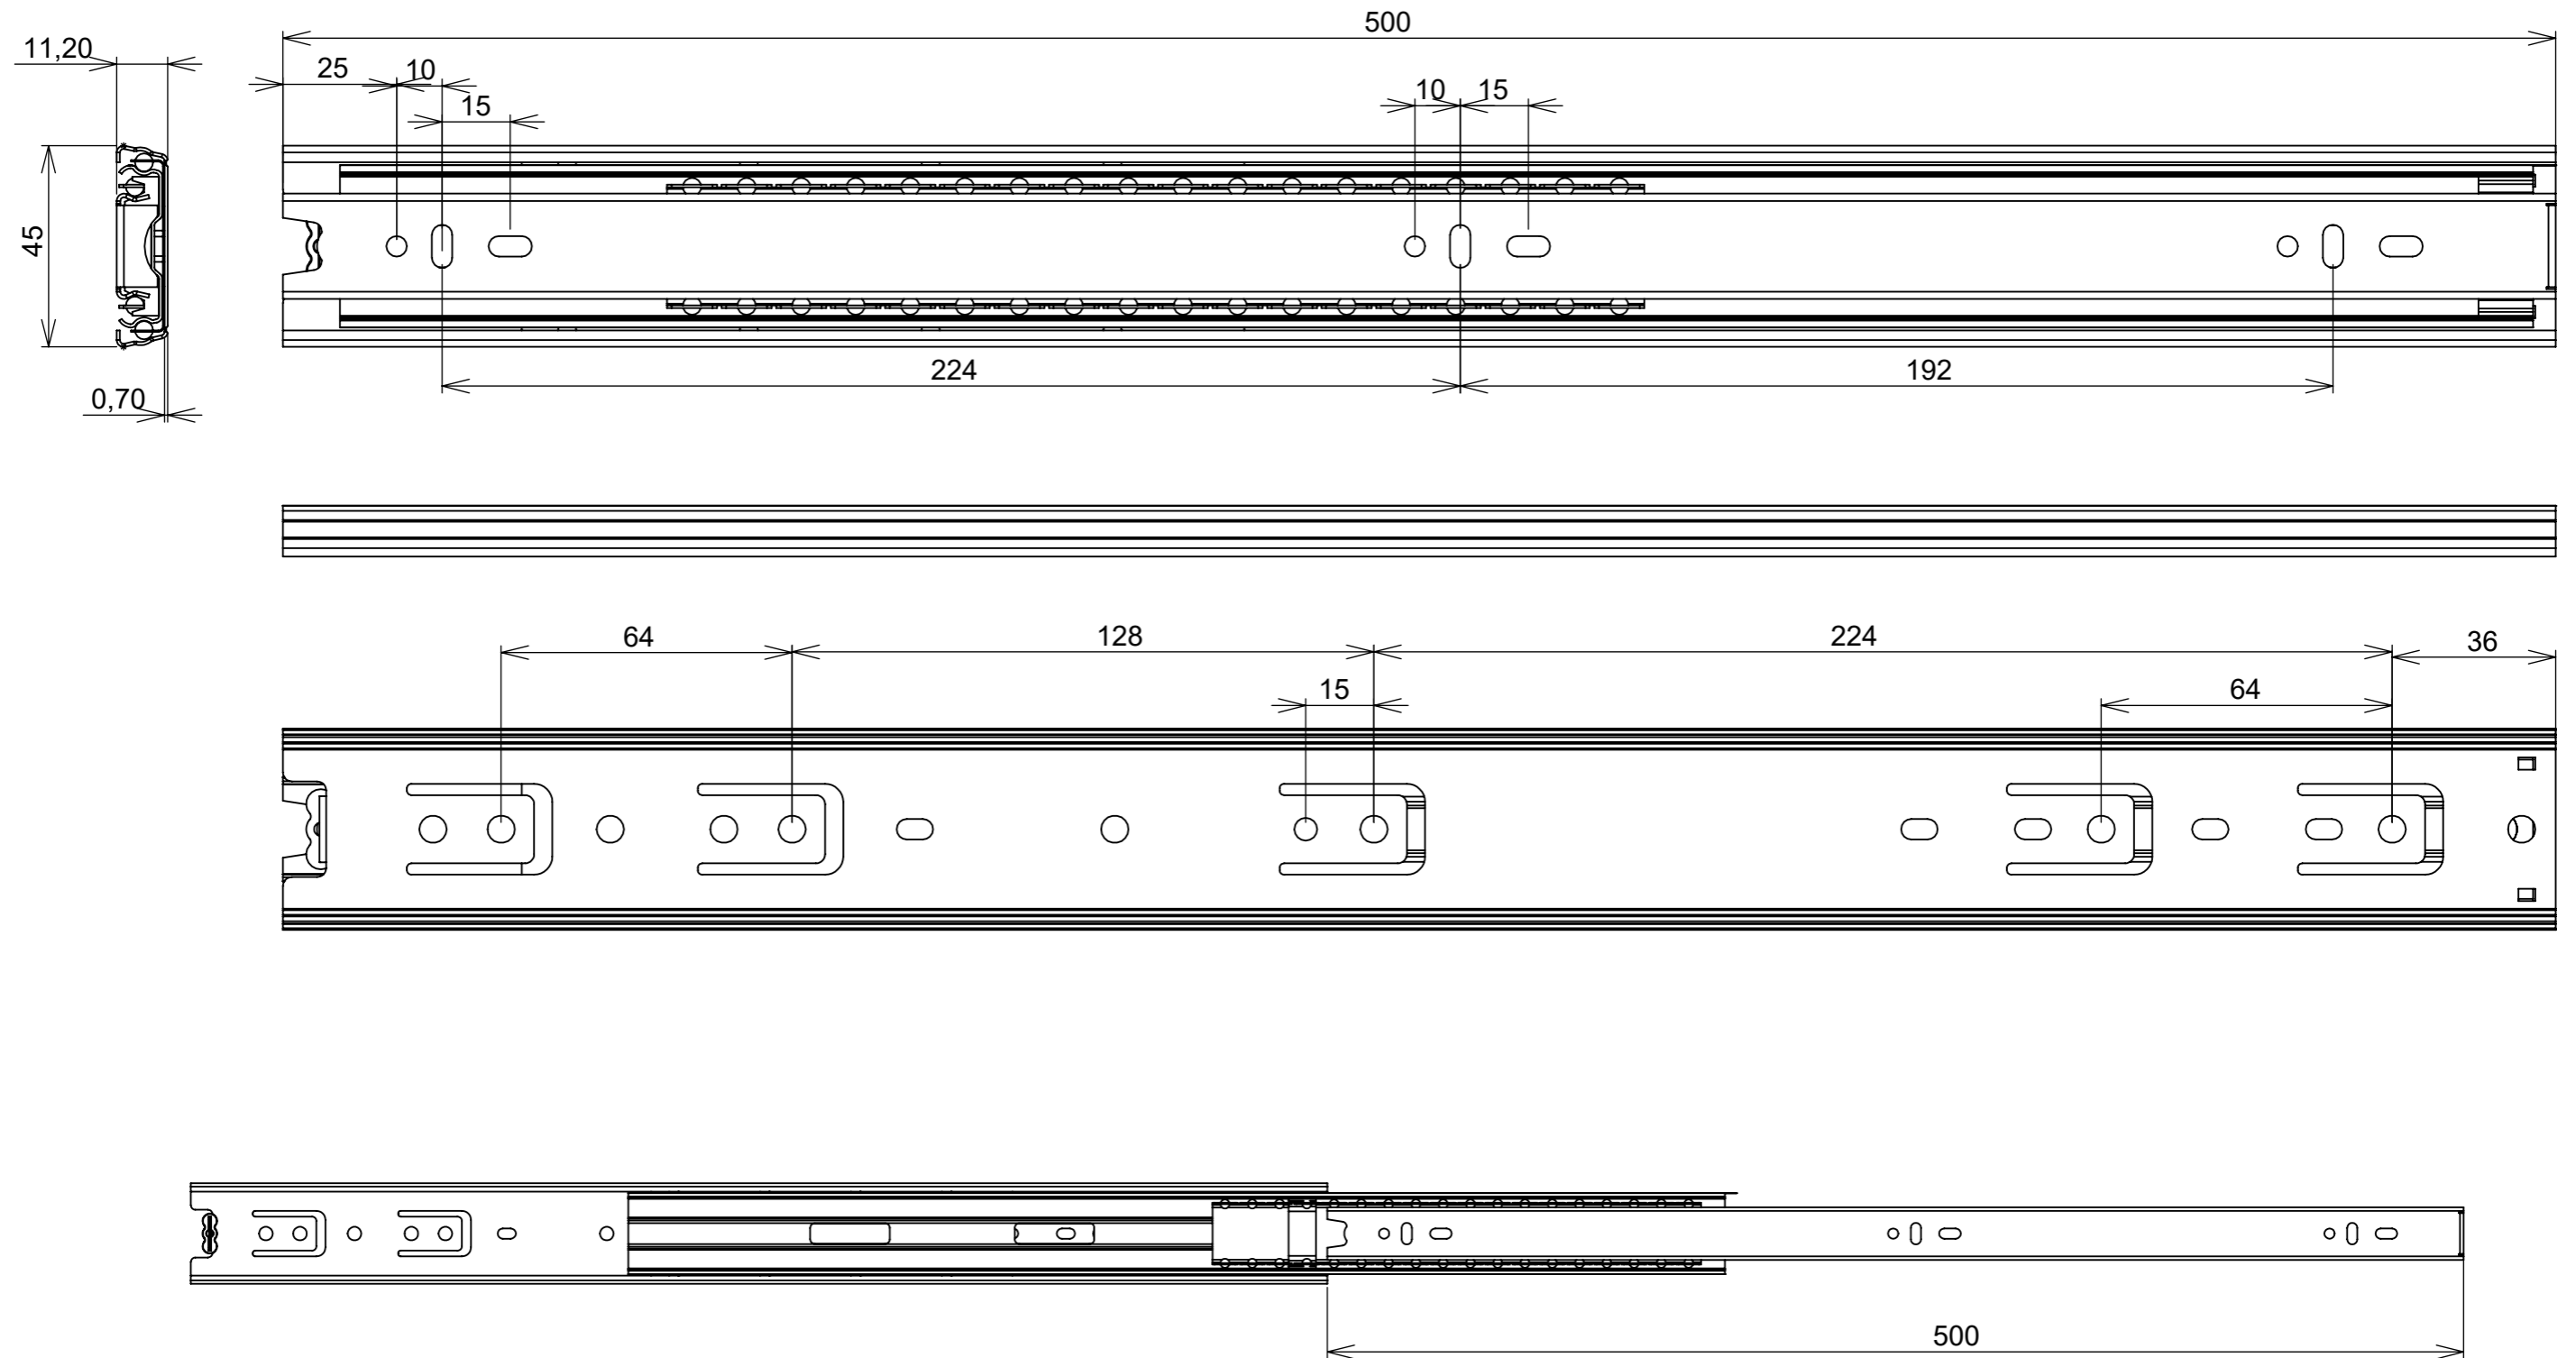

(54)32226666

RENNA

www.renna.com.br

vendas@renna.com.br

Código 3.650.	Denominação 3.650. - CORREDICA TELESC LARGA 30KG 45_600mm
Material Aço Zincado	Espessura da chapa 0.7x0.7x0.7mm
Capacidade de Carga 30Kg	Numero de Esferas 44
Extração Total	

(54)32226666

RENNA

www.renna.com.br

vendas@renna.com.br

Código 3.650.	Denominação 3.650. - CORREDICA TELESC LARGA 30KG 45_550mm
Material Aço Zincado	Espessura da chapa 0.7x0.7x0.7mm
Capacidade de Carga 30Kg	Numero de Esferas 40
Extração Total	

(54)32226666

RENNA

www.renna.com.br

vendas@renna.com.br

Código	3.650.	Denominação	3.650. - CORREDICA TELESC LARGA 30KG 45_500mm
Material	Aço Zincado	Espessura da chapa	0.7x0.7x0.7mm
Capacidade de Carga	30Kg	Numero de Esferas	36
Extração Total			

(54)32226666

RENNA

www.renna.com.br

vendas@renna.com.br

Código 3.650.4	Denominação 3.650. - CORREDICA TELESC LARGA 30KG 45_450mm
Material Aço Zincado	Espessura da chapa 0.7x0.7x0.7mm
Capacidade de Carga 30Kg	Numero de Esferas 32
Extração Total	