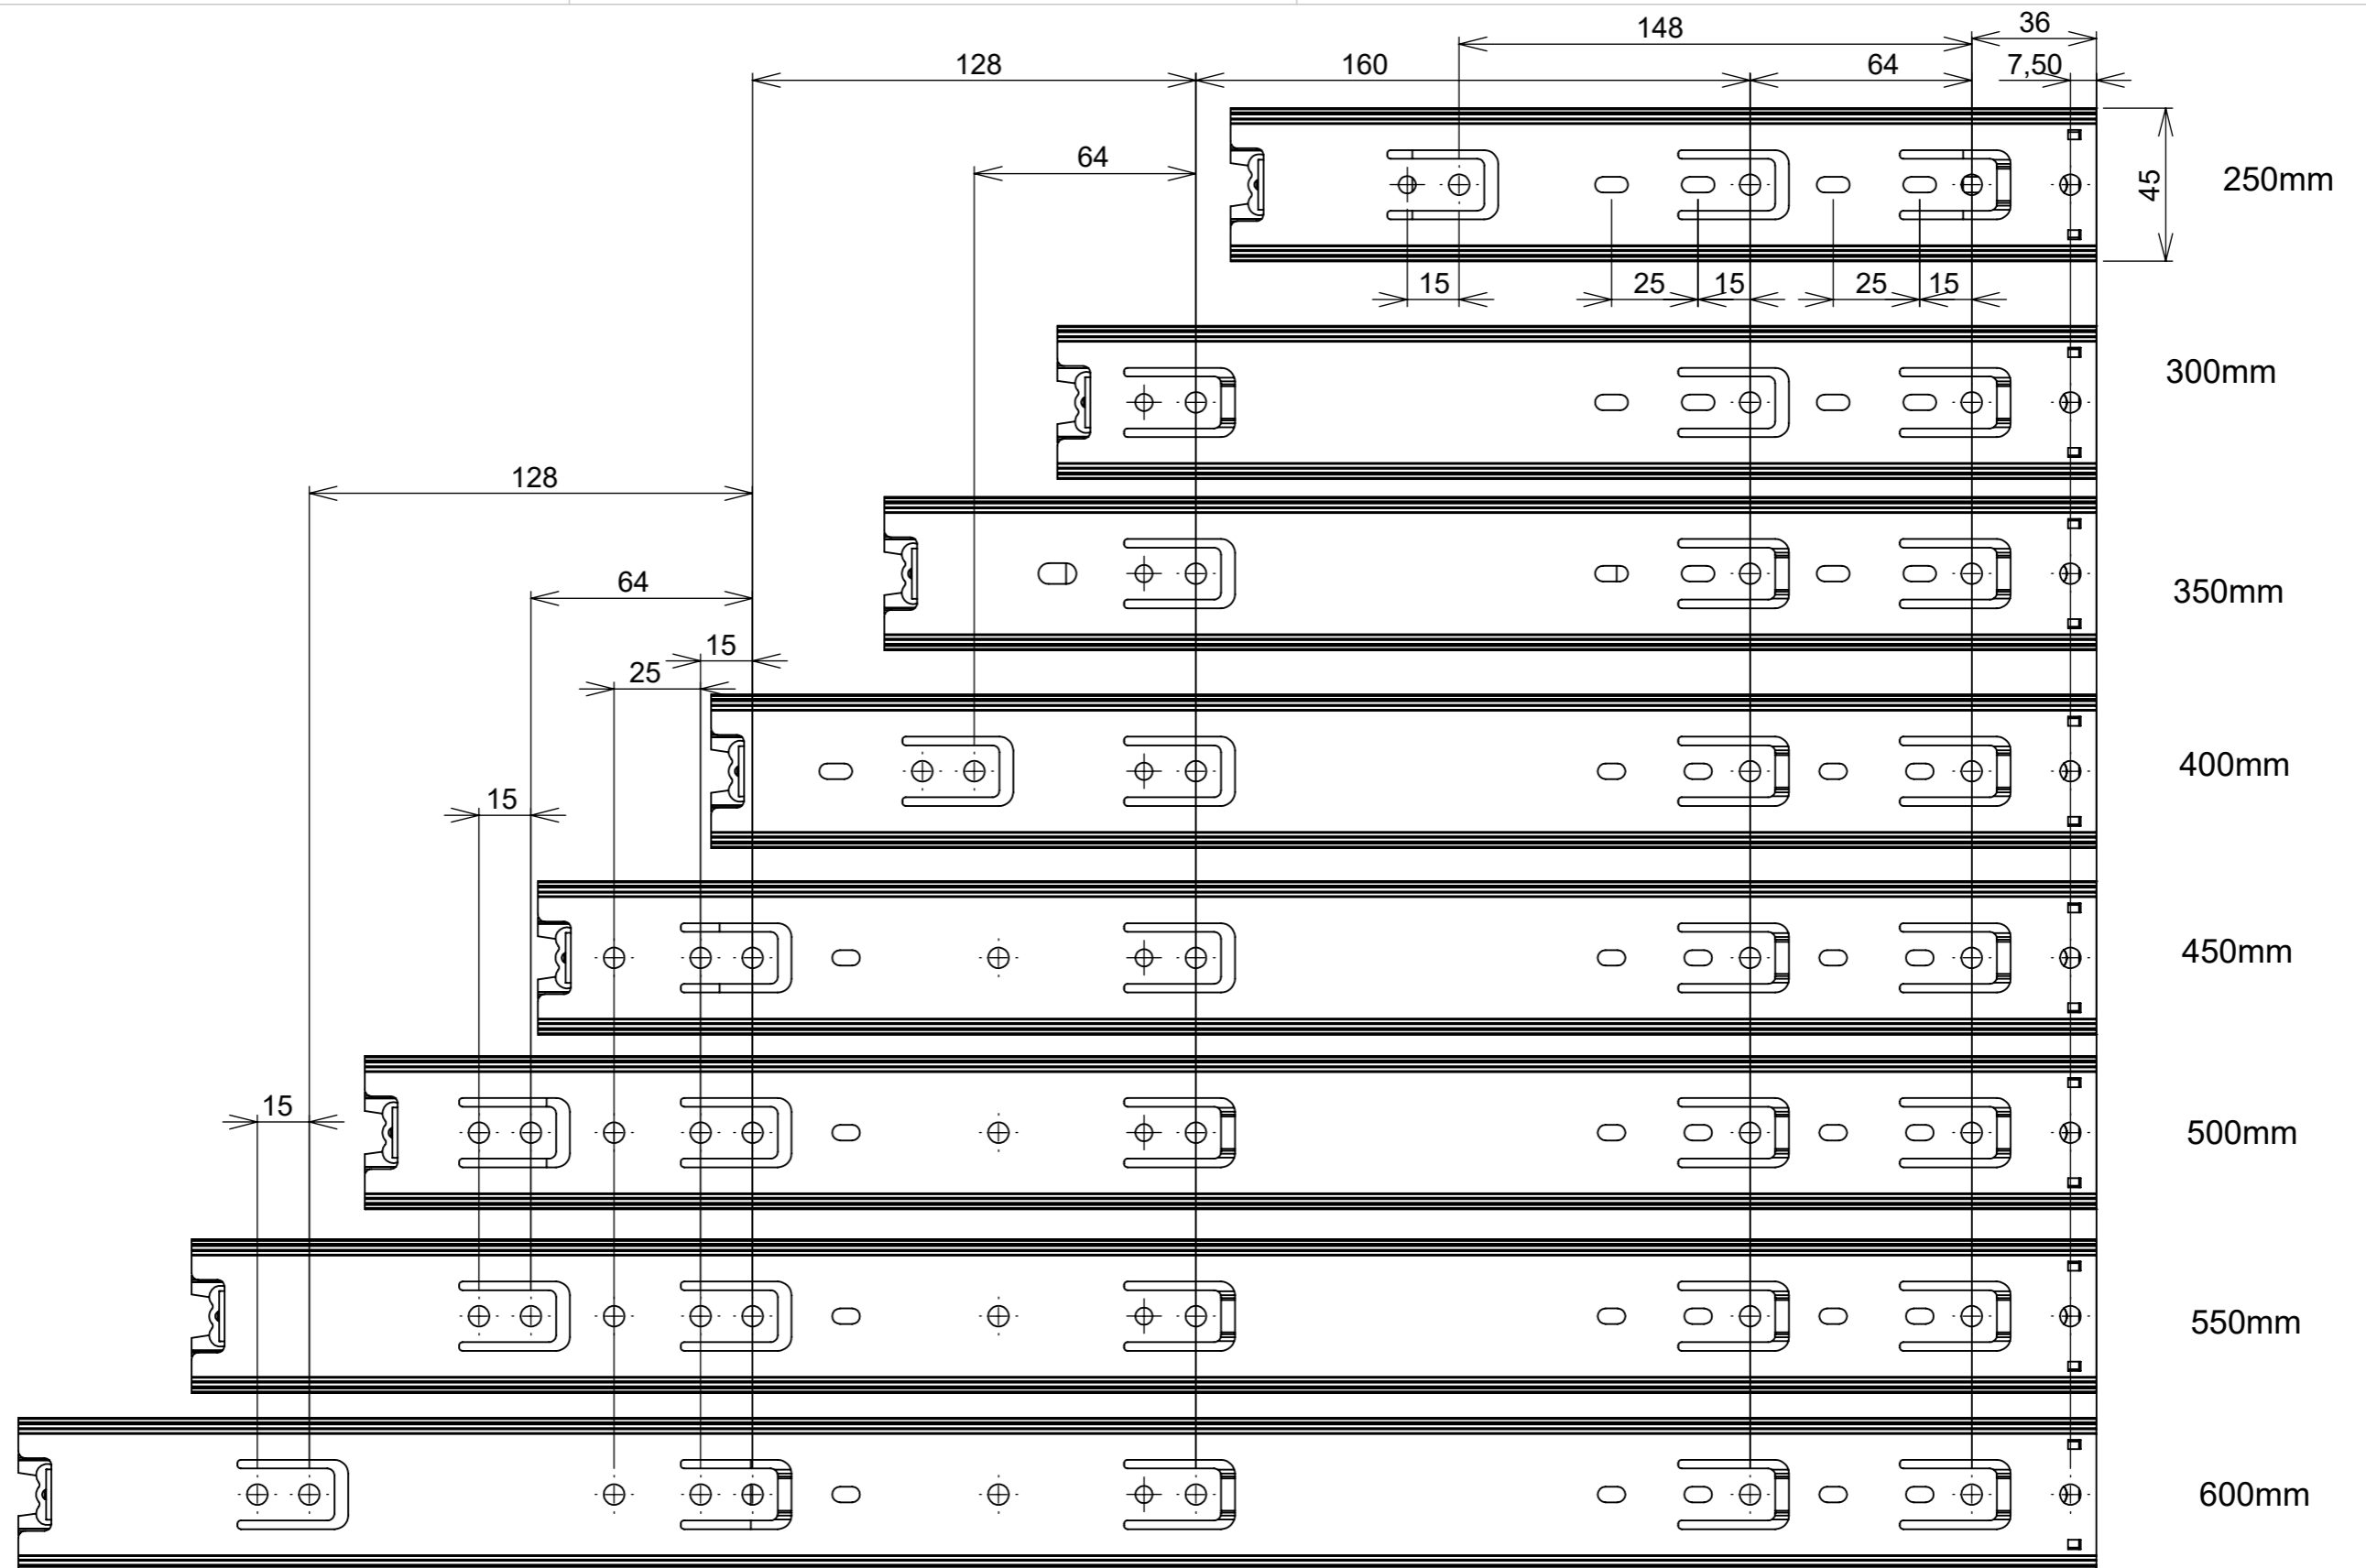

(54)32226666

RENNA

www.renna.com.br

vendas@renna.com.br

Código 3.650.	Denominação 3.650. - CORREDICA TELESC LARGA 30KG 45_300mm
Material Aço Zincado	Espessura da chapa 0.7x0.7x0.7mm
Capacidade de Carga 30Kg	Numero de Esferas 16
Extração Total	