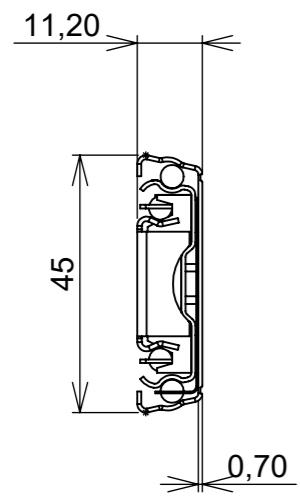

(54)32226666

RENNA

www.renna.com.br

vendas@renna.com.br

Código 3.650.4	Denominação 3.650. - CORREDICA TELESC LARGA 30KG 45_450mm
Material Aço Zincado	Espessura da chapa 0.7x0.7x0.7mm
Capacidade de Carga 30Kg	Numero de Esferas 32
Extração Total	

(54)32226666

RENNA

www.renna.com.br

vendas@renna.com.br

Código 3.650.	Denominação 3.650. - CORREDICA TELESC LARGA 30KG 45_400mm
Material Aço Zincado	Espessura da chapa 0.7x0.7x0.7mm
Capacidade de Carga 30Kg	Numero de Esferas 28
Extração Total	

(54)32226666

RENNA

www.renna.com.br

vendas@renna.com.br

Código 3.650.	Denominação 3.650. - CORREDICA TELESC LARGA 30KG 45_350mm
Material Aço Zincado	Espessura da chapa 0.7x0.7x0.7mm
Capacidade de Carga 30Kg	Numero de Esferas 24
Extração Total	

(54)32226666

RENNA

www.renna.com.br

vendas@renna.com.br

Código 3.650.	Denominação 3.650. - CORREDICA TELESC LARGA 30KG 45_300mm
Material Aço Zincado	Espessura da chapa 0.7x0.7x0.7mm
Capacidade de Carga 30Kg	Numero de Esferas 16
Extração Total	