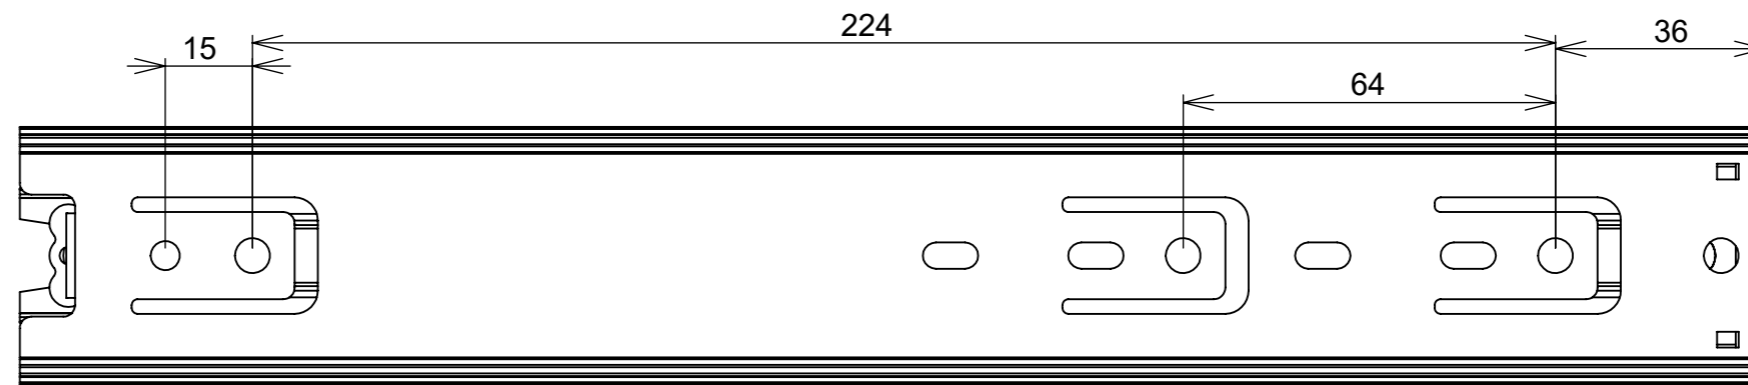

(54)32226666

RENNA

www.renna.com.br

vendas@renna.com.br

Código 3.650.	Denominação 3.650. - CORREDICA TELESC LARGA 30KG 45_350mm
Material Aço Zincado	Espessura da chapa 0.7x0.7x0.7mm
Capacidade de Carga 30Kg	Numero de Esferas 24
Extração Total	