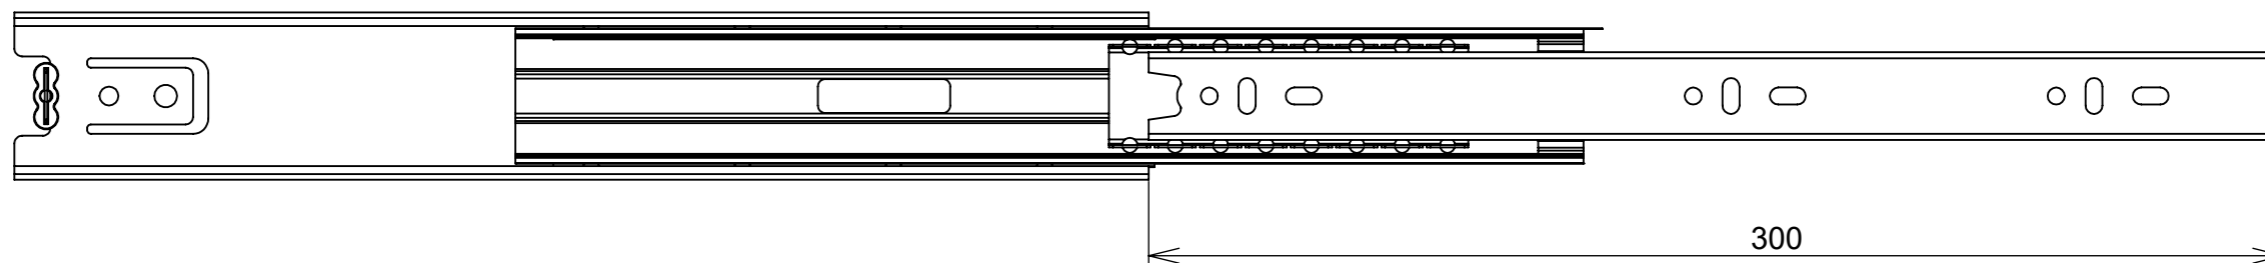

(54)32226666

RENNA

www.renna.com.br

vendas@renna.com.br

Código 3.650.	Denominação 3.650. - CORREDICA TELESC LARGA 30KG 45_350mm
Material Aço Zincado	Espessura da chapa 0.7x0.7x0.7mm
Capacidade de Carga 30Kg	Numero de Esferas 24
Extração Total	