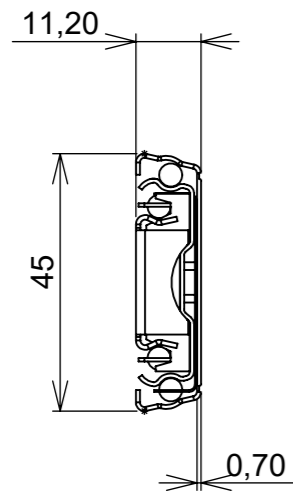

(54)32226666

RENNA

www.renna.com.br

vendas@renna.com.br

Código 3.650.4	Denominação 3.650. - CORREDICA TELESC LARGA 30KG 45_450mm
Material Aço Zincado	Espessura da chapa 0.7x0.7x0.7mm
Capacidade de Carga 30Kg	Numero de Esferas 32
Extração Total	

(54)32226666

RENNA

www.renna.com.br

vendas@renna.com.br

Código 3.650.	Denominação 3.650. - CORREDICA TELESC LARGA 30KG 45_400mm
Material Aço Zincado	Espessura da chapa 0.7x0.7x0.7mm
Capacidade de Carga 30Kg	Numero de Esferas 28
Extração Total	

(54)32226666

RENNA

www.renna.com.br

vendas@renna.com.br

Código 3.650.	Denominação 3.650. - CORREDICA TELESC LARGA 30KG 45_350mm
Material Aço Zincado	Espessura da chapa 0.7x0.7x0.7mm
Capacidade de Carga 30Kg	Numero de Esferas 24
Extração Total	

(54)32226666

RENNA

www.renna.com.br

vendas@renna.com.br

Código 3.650.	Denominação 3.650. - CORREDICA TELESC LARGA 30KG 45_300mm
Material Aço Zincado	Espessura da chapa 0.7x0.7x0.7mm
Capacidade de Carga 30Kg	Numero de Esferas 16
Extração Total	