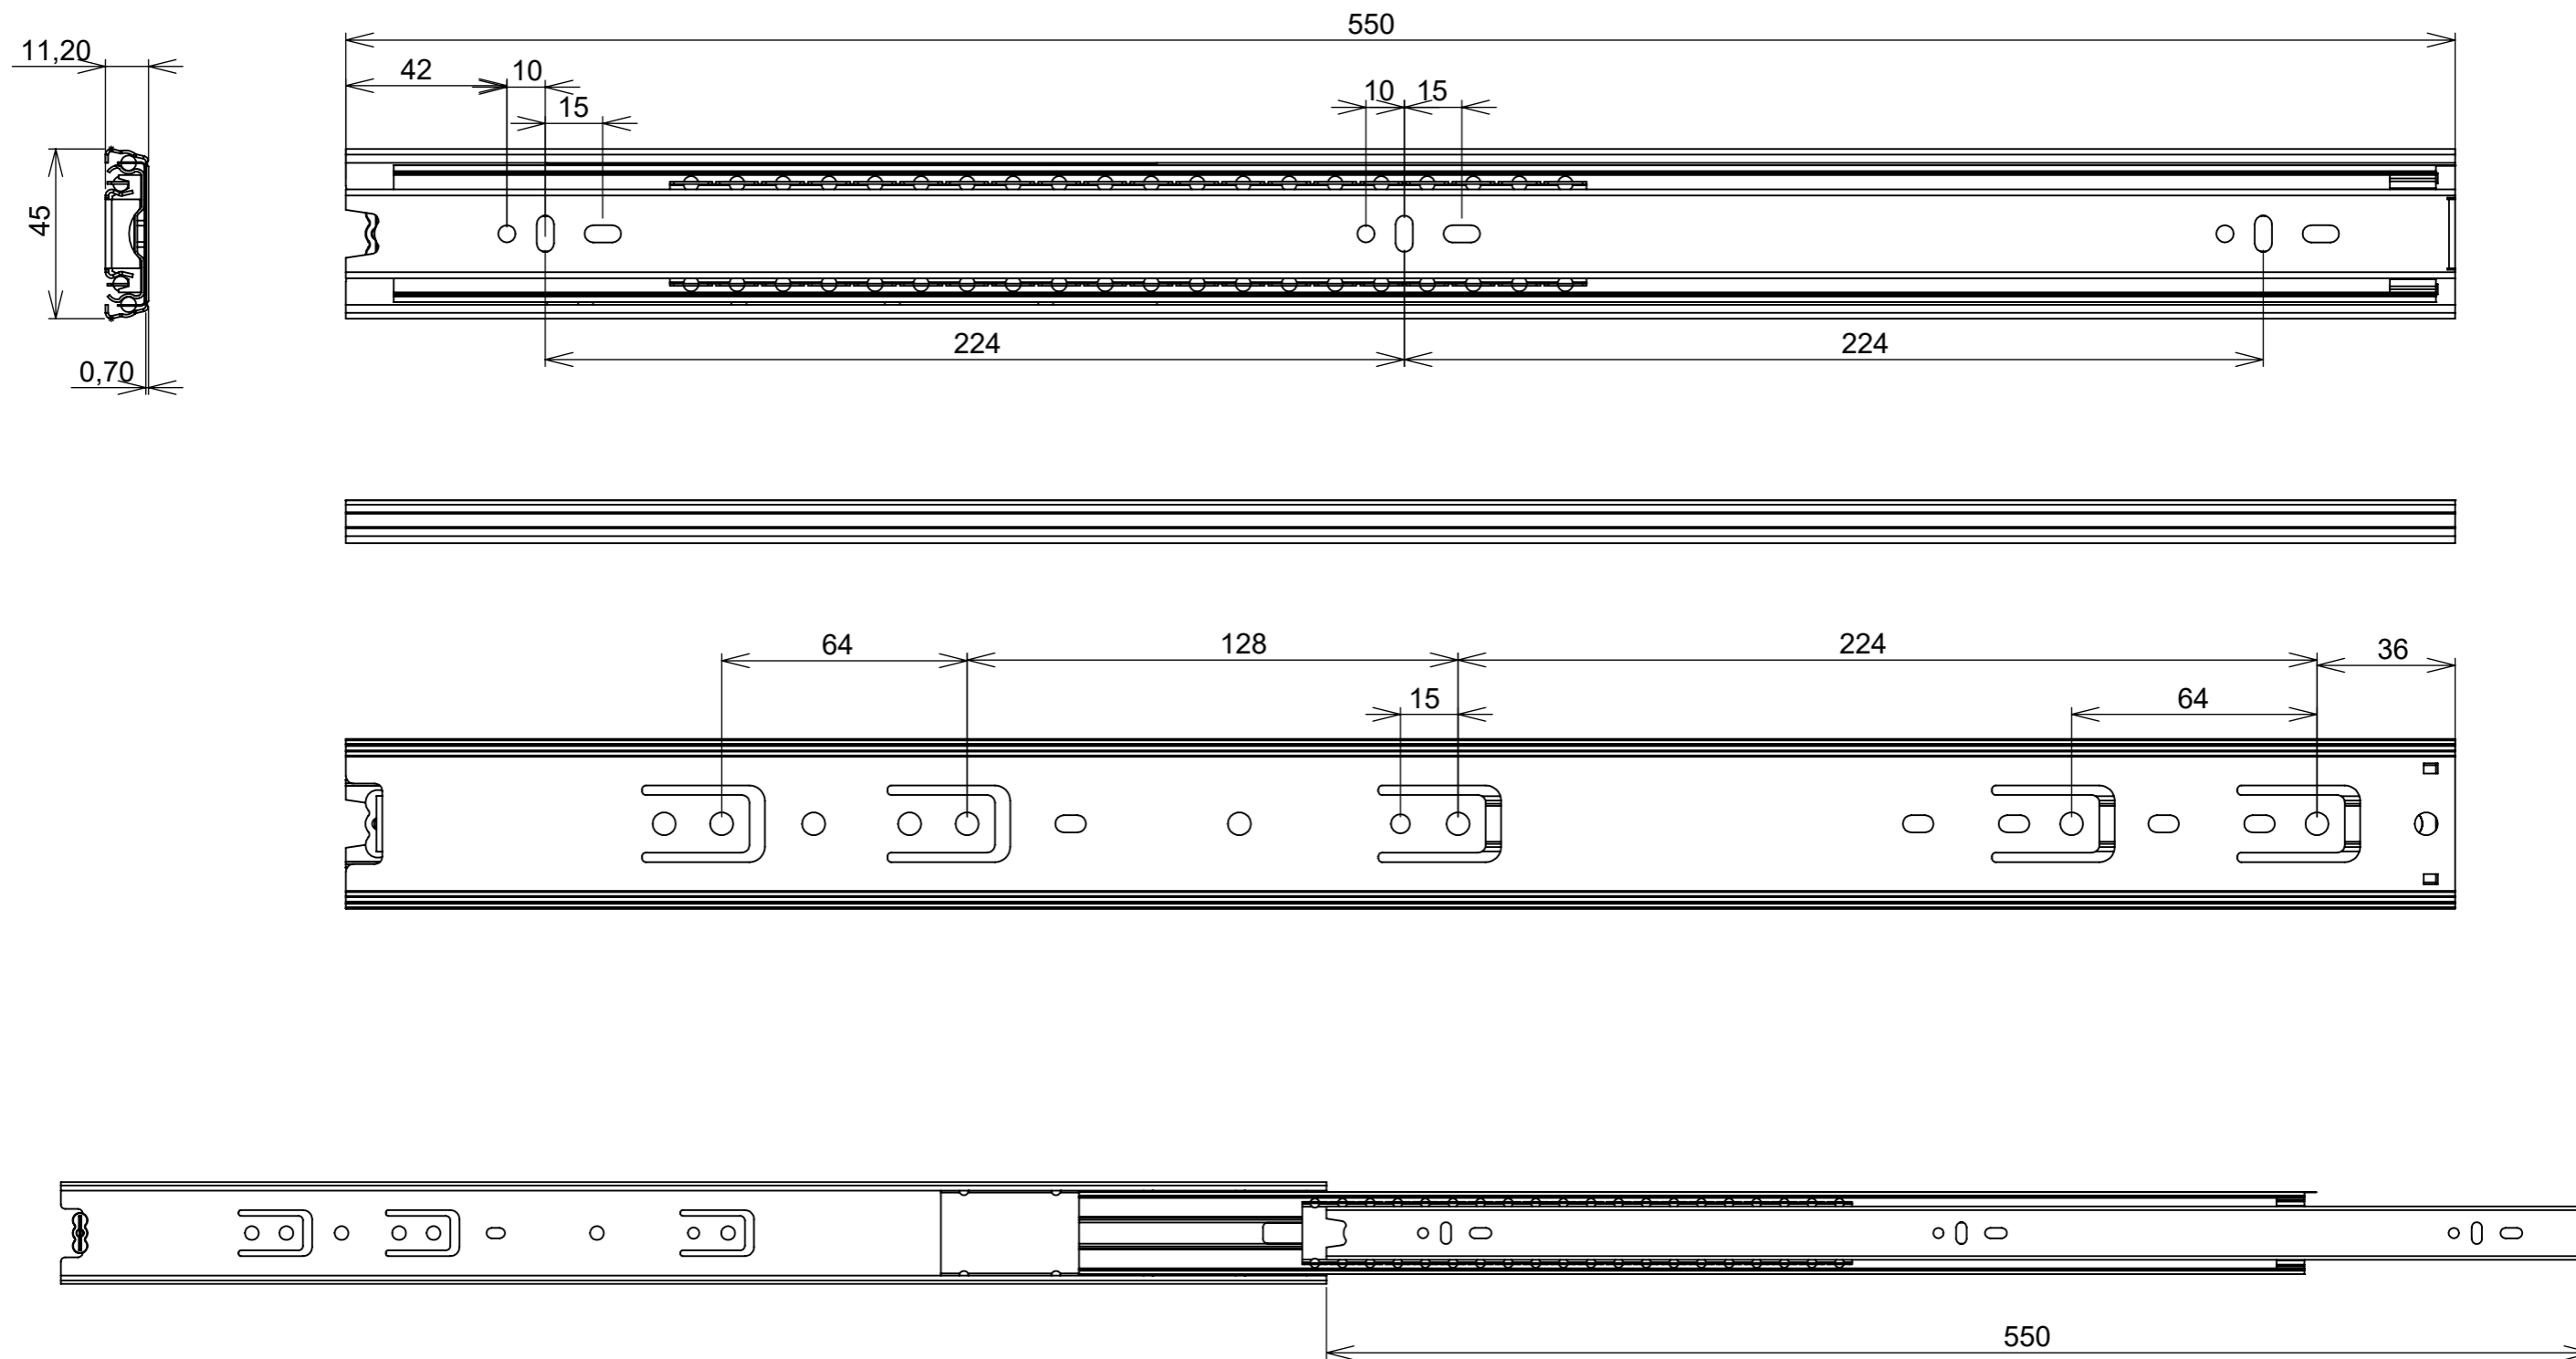

(54)32226666

RENNA

www.renna.com.br

vendas@renna.com.br

Código 3.650.	Denominação 3.650. - CORREDICA TELESC LARGA 30KG 45_600mm
Material Aço Zincado	Espessura da chapa 0.7x0.7x0.7mm
Capacidade de Carga 30Kg	Numero de Esferas 44
Extração Total	

(54)32226666

RENNA

www.renna.com.br

vendas@renna.com.br

Código 3.650.	Denominação 3.650. - CORREDICA TELESC LARGA 30KG 45_550mm
Material Aço Zincado	Espessura da chapa 0.7x0.7x0.7mm
Capacidade de Carga 30Kg	Numero de Esferas 40
Extração Total	

(54)32226666

RENNA

www.renna.com.br

vendas@renna.com.br

Código	3.650.	Denominação	3.650. - CORREDICA TELESC LARGA 30KG 45_500mm
Material	Aço Zincado	Espessura da chapa	0.7x0.7x0.7mm
Capacidade de Carga	30Kg	Numero de Esferas	36
Extração Total			

(54)32226666

RENNA

www.renna.com.br

vendas@renna.com.br

Código 3.650.4	Denominação 3.650. - CORREDICA TELESC LARGA 30KG 45_450mm
Material Aço Zincado	Espessura da chapa 0.7x0.7x0.7mm
Capacidade de Carga 30Kg	Numero de Esferas 32
Extração Total	