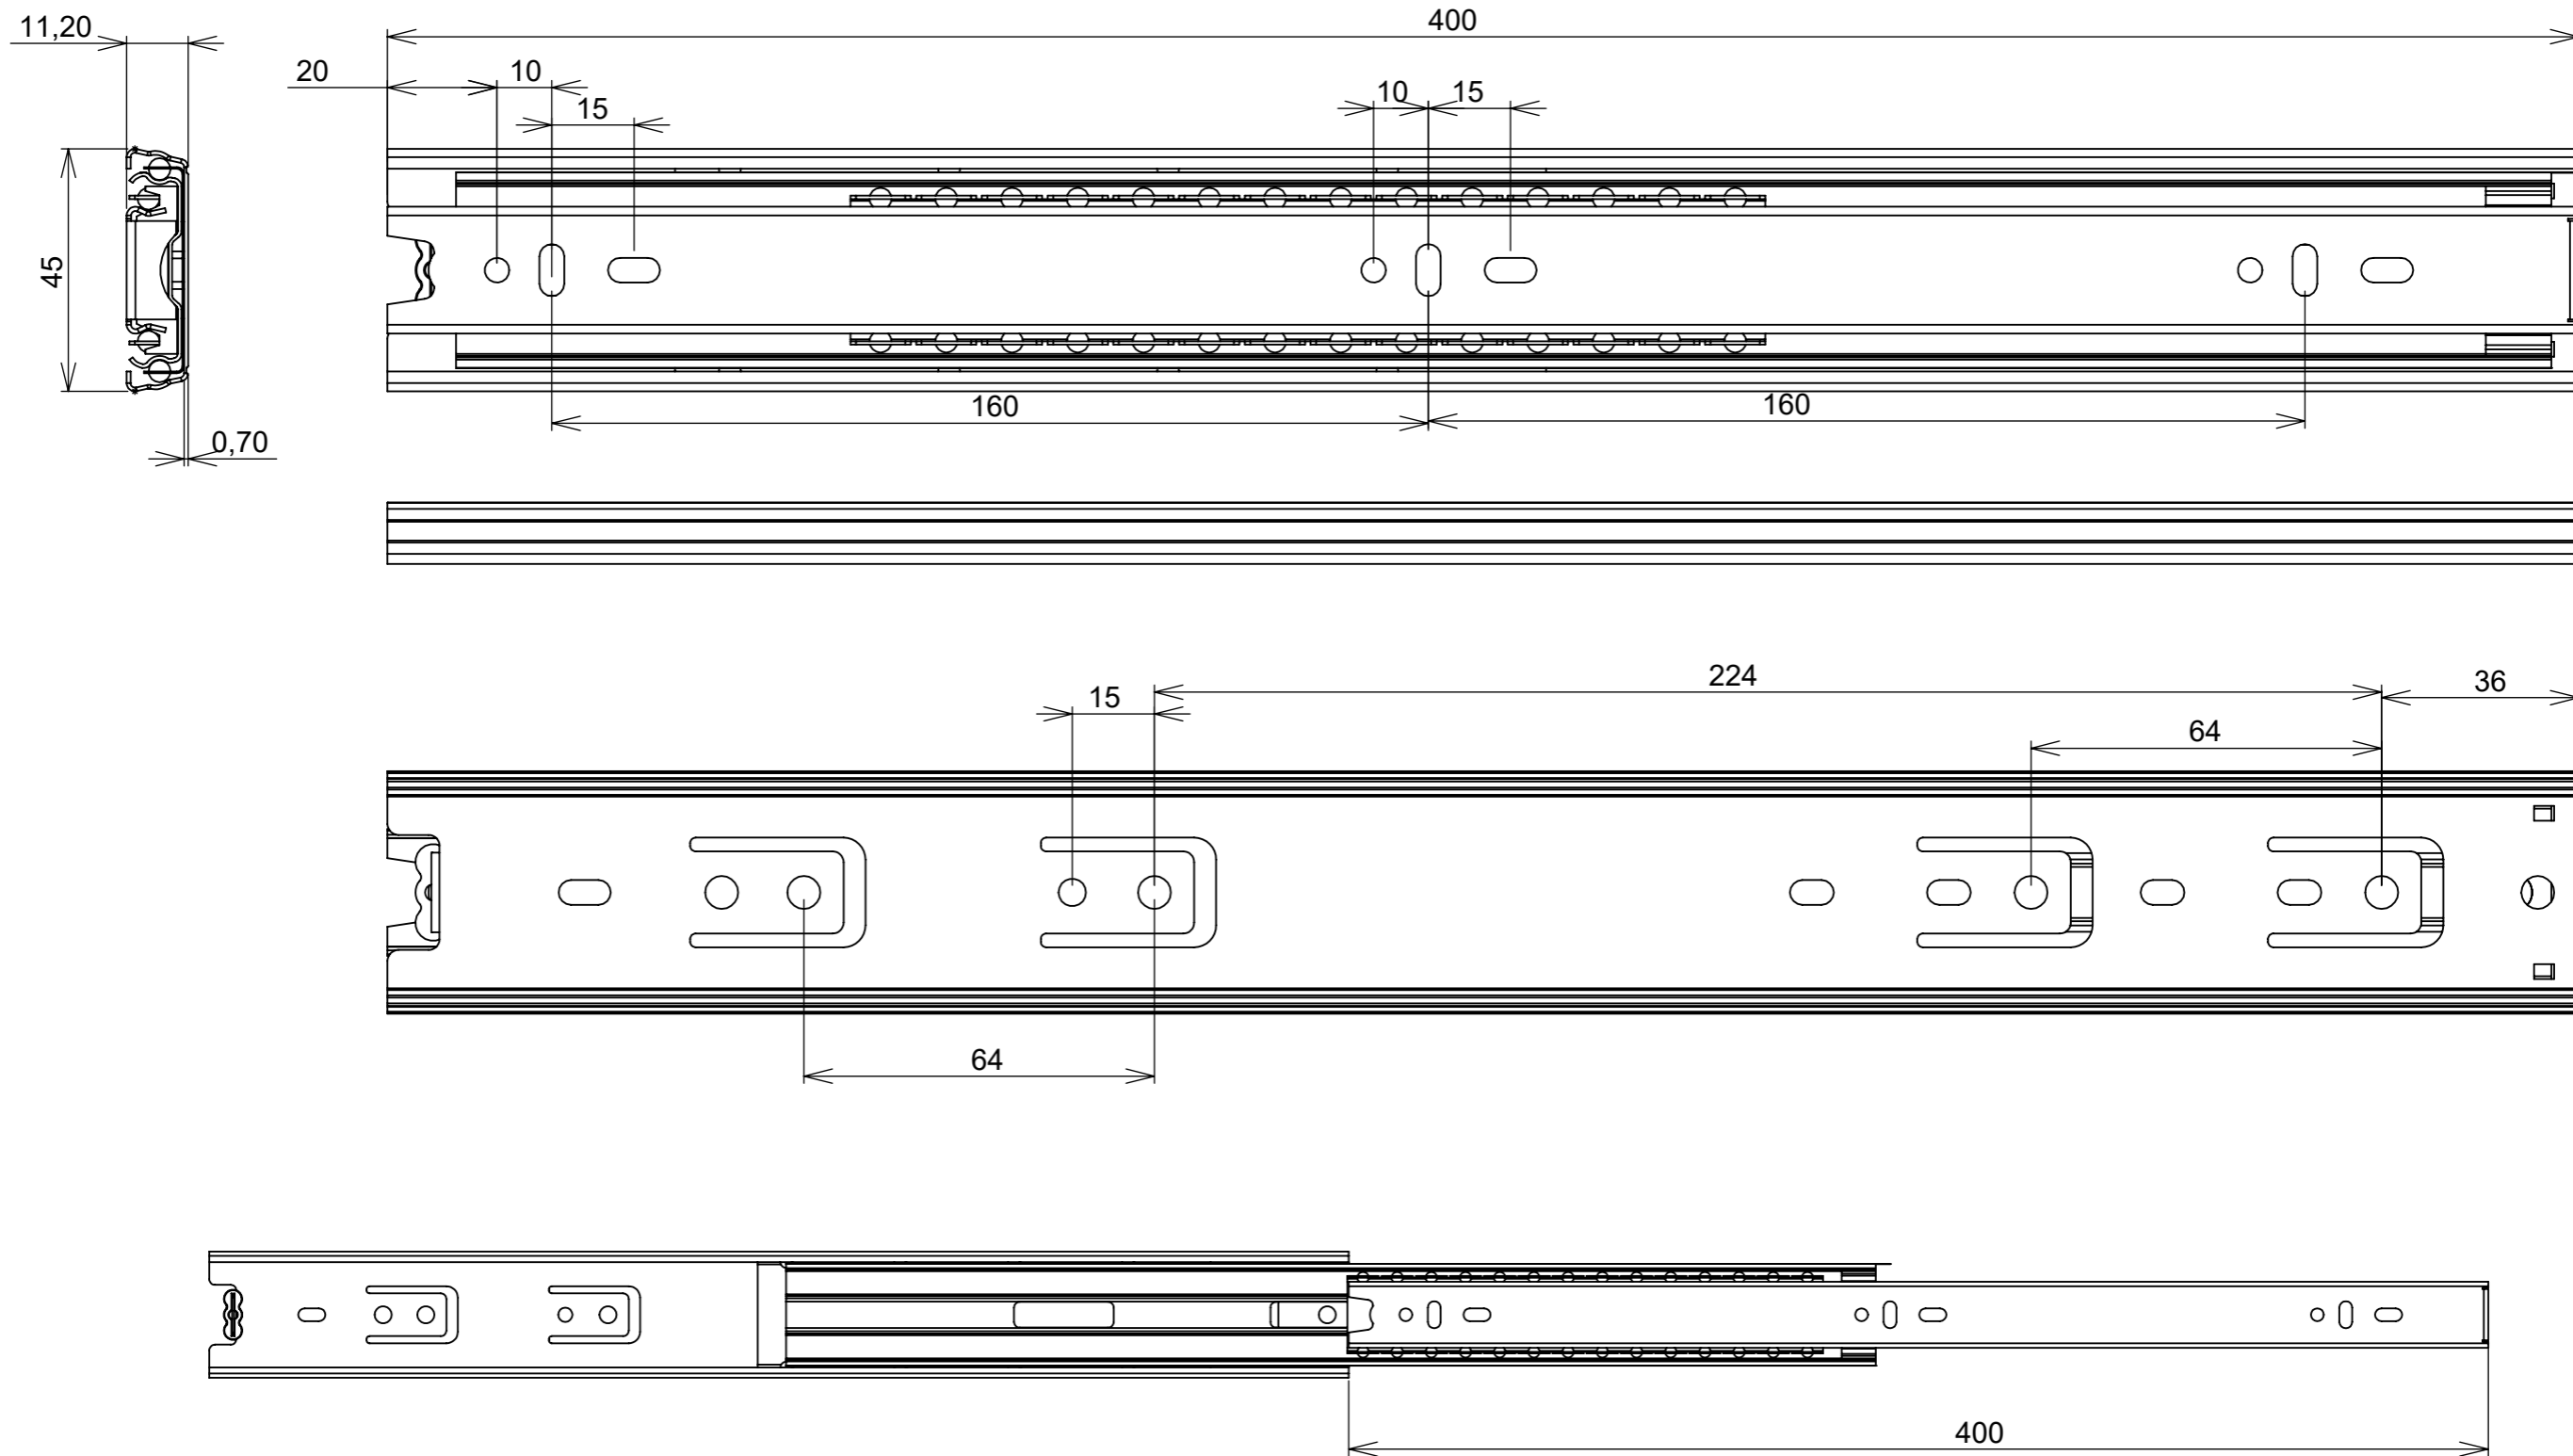

(54)32226666

RENNA

www.renna.com.br

vendas@renna.com.br

Código 3.650.	Denominação 3.650. - CORREDICA TELESC LARGA 30KG 45_600mm
Material Aço Zincado	Espessura da chapa 0.7x0.7x0.7mm
Capacidade de Carga 30Kg	Numero de Esferas 44
Extração Total	

(54)32226666

RENNA

www.renna.com.br

vendas@renna.com.br

Código 3.650.	Denominação 3.650. - CORREDICA TELESC LARGA 30KG 45_550mm
Material Aço Zincado	Espessura da chapa 0.7x0.7x0.7mm
Capacidade de Carga 30Kg	Numero de Esferas 40
Extração Total	

(54)32226666

RENNA

www.renna.com.br

vendas@renna.com.br

Código 3.650.4	Denominação 3.650. - CORREDICA TELESC LARGA 30KG 45_450mm
Material Aço Zincado	Espessura da chapa 0.7x0.7x0.7mm
Capacidade de Carga 30Kg	Numero de Esferas 32
Extração Total	

(54)32226666

RENNA

www.renna.com.br

vendas@renna.com.br

Código 3.650.	Denominação 3.650. - CORREDICA TELESC LARGA 30KG 45_400mm
Material Aço Zincado	Espessura da chapa 0.7x0.7x0.7mm
Capacidade de Carga 30Kg	Numero de Esferas 28
Extração Total	