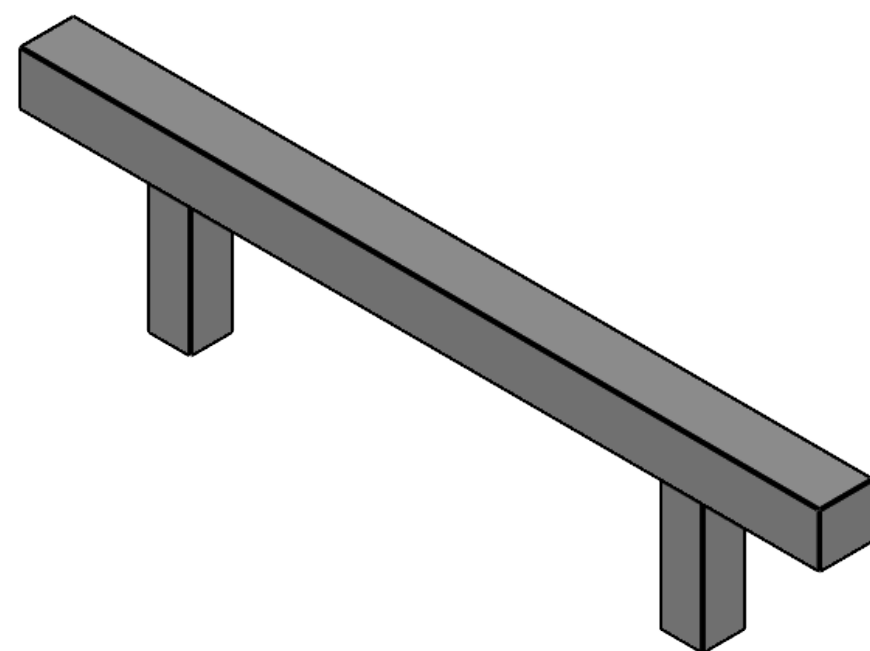

CÓDIGO	MEDIDA "A"	MEDIDA "B"	ACABAMENTO	QTDE
3.650.1609	100mm	64mm	POLIDO	50
3.650.1617	150mm	96mm	POLIDO	50
3.650.1619	200mm	128mm	POLIDO	50
3.650.1621	250mm	160mm	POLIDO	50
3.650.1623	300mm	192mm	POLIDO	50
3.650.1625	350mm	224mm	POLIDO	50
3.650.1627	400mm	256mm	POLIDO	50
3.650.1629	450mm	288mm	POLIDO	50
3.650.1631	500mm	320mm	POLIDO	50
3.650.1633	600mm	384mm	POLIDO	50
3.650.1635	700mm	448mm	POLIDO	50
3.650.1637	800mm	512mm	POLIDO	50
3.650.1616	100mm	64mm	ESCOVADO	50
3.650.1618	150mm	96mm	ESCOVADO	50
3.650.1620	200mm	128mm	ESCOVADO	50
3.650.1622	250mm	160mm	ESCOVADO	50
3.650.1624	300mm	192mm	ESCOVADO	50
3.650.1626	350mm	224mm	ESCOVADO	50
3.650.1628	400mm	256mm	ESCOVADO	50
3.650.1630	450mm	288mm	ESCOVADO	50
3.650.1632	500mm	320mm	ESCOVADO	50
3.650.1634	600mm	384mm	ESCOVADO	50
3.650.1636	700mm	448mm	ESCOVADO	50
3.650.1638	800mm	512mm	ESCOVADO	50

OBS.: ACOMPANHA 02 PARAFUSOS

(54)32226666

RENNA

www.renna.com.br

vendas@renna.com.br

Código	VER TABELA	Denominação	HASTE INOX QUADRADO
Material	INOX	Espessura da chapa	---
Data:	14/06/2022	Quantidade:	VER TABELA
Observação	---		
(54) 32226666 www.renna.com.br vendas@renna.com.br			