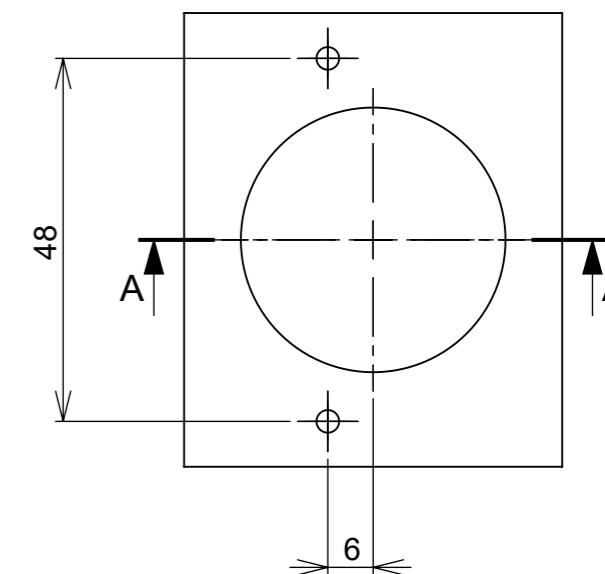

RENNA

www.renna.com.br

vendas@renna.com.br

Código	3.650.5007	Denominação	Dobradiça 165° CURVA SLIDE ON
Material	Aço Niquelado	Espessura da chapa	14 a 21mm.
Data:	14/09/2022	Quantidade:	200 por caixa
Observação	Sem Pistão, ângulo de abertura de 165° e, espessura de porta de 14 a 21mm.		
(54) 32226666 www.renna.com.br vendas@renna.com.br			

Lateral

Fechada

Abertura máxima

Caneco:

SEÇÃO A-A

Montagem:

Calço:

(54)32226666

RENNA

www.renna.com.br

vendas@renna.com.br

Código	3.650.5008	Denominação	Dobradiça 165° SUPER CURVA SLIDE ON
Material	Aço Niquelado	Espessura da chapa	14 a 21mm.
Data:	14/09/2022	Quantidade:	200 por caixa
Observação	Sem Pistão, ângulo de abertura de 165° e, espessura de porta de 14 a 21mm.		
(54) 32226666 www.renna.com.br vendas@renna.com.br			