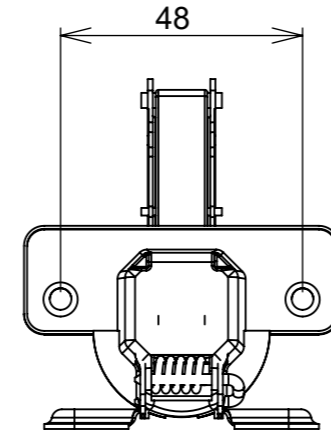

Lateral

Fechada

Abertura máxima

Caneco:

SEÇÃO A-A

Montagem:

Calço:

(54)32226666

RENNA

www.renna.com.br

vendas@renna.com.br

Código	3.650.5006	Denominação	Dobradiça 165° RETA SLIDE ON
Material	Aço Niquelado	Espessura da chapa	14 a 21mm.
Data:	14/09/2022	Quantidade:	200 por caixa
Observação	Sem Pistão, ângulo de abertura de 165° e, espessura de porta de 14 a 21mm.		
(54) 32226666 www.renna.com.br vendas@renna.com.br			

Lateral

Fechada

Abertura máxima

Caneco:

SEÇÃO A-A

Calço:

Montagem:

(54)32226666

RENNA

www.renna.com.br

vendas@renna.com.br

Código	3.650.5007	Denominação	Dobradiça 165° CURVA SLIDE ON
Material	Aço Niquelado	Espessura da chapa	14 a 21mm.
Data:	14/09/2022	Quantidade:	200 por caixa
Observação	Sem Pistão, ângulo de abertura de 165° e, espessura de porta de 14 a 21mm.		
(54) 32226666 www.renna.com.br vendas@renna.com.br			