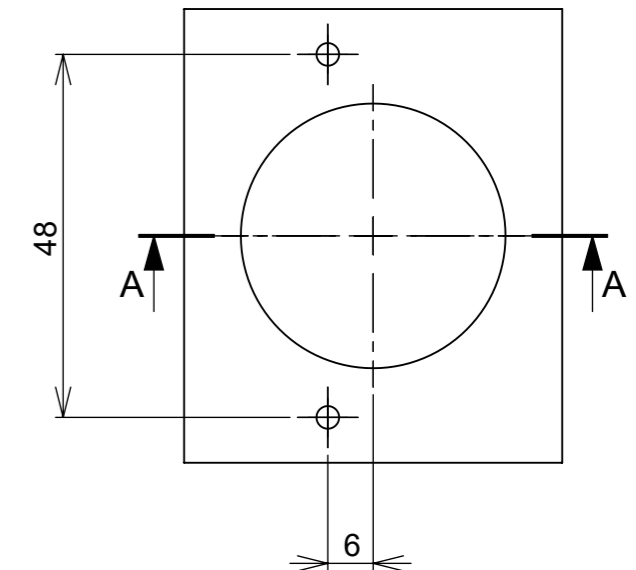

RENNA

www.renna.com.br

vendas@renna.com.br

Código	3.650.5006	Denominação	Dobradiça 165° RETA SLIDE ON
Material	Aço Niquelado	Espessura da chapa	14 a 21mm.
Data:	14/09/2022	Quantidade:	200 por caixa
Observação	Sem Pistão, ângulo de abertura de 165° e, espessura de porta de 14 a 21mm.		
(54) 32226666 www.renna.com.br vendas@renna.com.br			

Lateral

Fechada

Abertura máxima

Caneco:

SEÇÃO A-A

Calço:

Montagem:

(54)32226666

RENNA

www.renna.com.br

vendas@renna.com.br

Código	3.650.5007	Denominação	Dobradiça 165° CURVA SLIDE ON
Material	Aço Niquelado	Espessura da chapa	14 a 21mm.
Data:	14/09/2022	Quantidade:	200 por caixa
Observação	Sem Pistão, ângulo de abertura de 165° e, espessura de porta de 14 a 21mm.		
(54) 32226666 www.renna.com.br vendas@renna.com.br			

Lateral

Fechada

Abertura máxima

Caneco:

SEÇÃO A-A

Montagem:

Calço:

(54)32226666