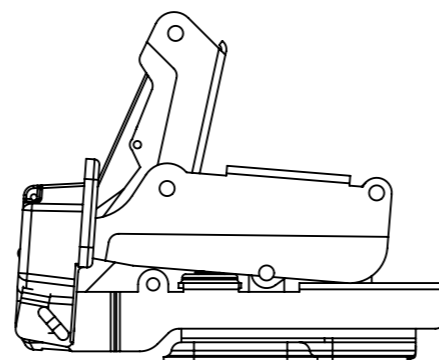

RENNA

www.renna.com.br

vendas@renna.com.br

Código	3.650.5006	Denominação	Dobradiça 165° RETA SLIDE ON
Material	Aço Niquelado	Espessura da chapa	14 a 21mm.
Data:	14/09/2022	Quantidade:	200 por caixa
Observação	Sem Pistão, ângulo de abertura de 165° e, espessura de porta de 14 a 21mm.		
(54) 32226666 www.renna.com.br vendas@renna.com.br			

Lateral

Fechada

Abertura máxima

Caneco:

SEÇÃO A-A

Calço:

Montagem:

(54)32226666

RENNA

www.renna.com.br

vendas@renna.com.br

Código	3.650.5007	Denominação	Dobradiça 165° CURVA SLIDE ON
Material	Aço Niquelado	Espessura da chapa	14 a 21mm.
Data:	14/09/2022	Quantidade:	200 por caixa
Observação	Sem Pistão, ângulo de abertura de 165° e, espessura de porta de 14 a 21mm.		
(54) 32226666 www.renna.com.br vendas@renna.com.br			

Lateral

Fechada

Abertura máxima

Caneco:

SEÇÃO A-A

Montagem:

Calço:

(54)32226666