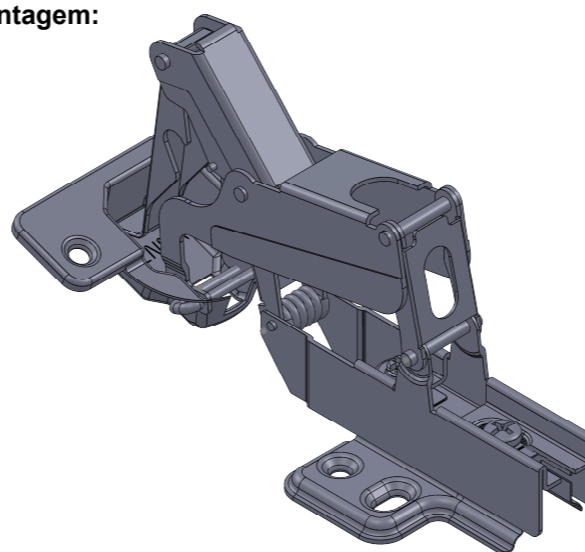

Lateral

Fechada

Abertura máxima

Caneco:

SEÇÃO A-A

Montagem:

Calço:

(54)32226666

Lateral

Fechada

Abertura máxima

Caneco:

SEÇÃO A-A

Calço:

Montagem:

(54)32226666

RENNA

www.renna.com.br

vendas@renna.com.br

Código	3.650.5008	Denominação	Dobradiça 165° SUPER CURVA SLIDE ON
Material	Aço Niquelado	Espessura da chapa	14 a 21mm.
Data:	14/09/2022	Quantidade:	200 por caixa
Observação	Sem Pistão, ângulo de abertura de 165° e, espessura de porta de 14 a 21mm.		
(54) 32226666 www.renna.com.br vendas@renna.com.br			