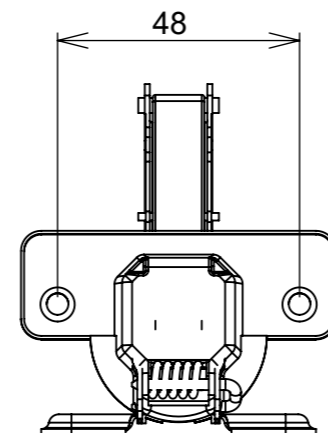

RENNA

www.renna.com.br

vendas@renna.com.br

Código	3.650.5006	Denominação	Dobradiça 165° RETA SLIDE ON
Material	Aço Niquelado	Espessura da chapa	14 a 21mm.
Data:	14/09/2022	Quantidade:	200 por caixa
Observação	Sem Pistão, ângulo de abertura de 165° e, espessura de porta de 14 a 21mm.		
(54) 32226666 www.renna.com.br vendas@renna.com.br			

RENNA

www.renna.com.br

vendas@renna.com.br

Código	3.650.5007	Denominação	Dobradiça 165° CURVA SLIDE ON
Material	Aço Niquelado	Espessura da chapa	14 a 21mm.
Data:	14/09/2022	Quantidade:	200 por caixa
Observação	Sem Pistão, ângulo de abertura de 165° e, espessura de porta de 14 a 21mm.		
(54) 32226666 www.renna.com.br vendas@renna.com.br			

Lateral

Fechada

Abertura máxima

Caneco:

SEÇÃO A-A

Montagem:

Calço:

(54)32226666

RENNA

www.renna.com.br

vendas@renna.com.br

Código	3.650.5008	Denominação	Dobradiça 165° SUPER CURVA SLIDE ON
Material	Aço Niquelado	Espessura da chapa	14 a 21mm.
Data:	14/09/2022	Quantidade:	200 por caixa
Observação	Sem Pistão, ângulo de abertura de 165° e, espessura de porta de 14 a 21mm.		
(54) 32226666 www.renna.com.br vendas@renna.com.br			