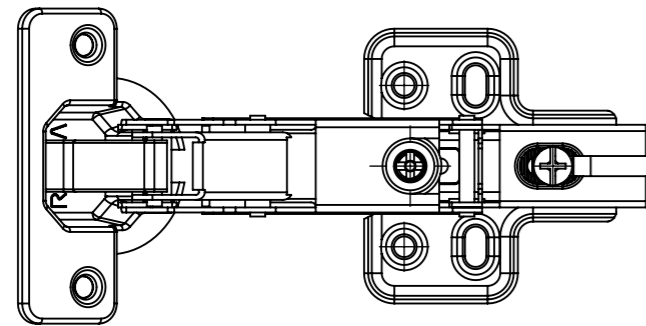

Lateral

Fechada

Abertura máxima

Caneco:

SEÇÃO A-A

Montagem:

Calço:

(54)32226666

RENNA

www.renna.com.br

vendas@renna.com.br

Código	3.650.5006	Denominação	Dobradiça 165° RETA SLIDE ON
Material	Aço Niquelado	Espessura da chapa	14 a 21mm.
Data:	14/09/2022	Quantidade:	200 por caixa
Observação	Sem Pistão, ângulo de abertura de 165° e, espessura de porta de 14 a 21mm.		
(54) 32226666 www.renna.com.br vendas@renna.com.br			

Lateral

Fechada

Abertura máxima

Caneco:

SEÇÃO A-A

Calço:

Montagem:

(54)32226666

RENNA

www.renna.com.br

vendas@renna.com.br

Código	3.650.5007	Denominação	Dobradiça 165° CURVA SLIDE ON
Material	Aço Niquelado	Espessura da chapa	14 a 21mm.
Data:	14/09/2022	Quantidade:	200 por caixa
Observação	Sem Pistão, ângulo de abertura de 165° e, espessura de porta de 14 a 21mm.		
(54) 32226666 www.renna.com.br vendas@renna.com.br			