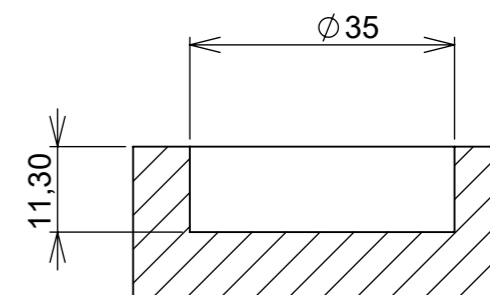

RENNA

www.renna.com.br

vendas@renna.com.br

Código	3.650.5007	Denominação	Dobradiça 165° CURVA SLIDE ON
Material	Aço Niquelado	Espessura da chapa	14 a 21mm.
Data:	14/09/2022	Quantidade:	200 por caixa
Observação	Sem Pistão, ângulo de abertura de 165° e, espessura de porta de 14 a 21mm.		
(54) 32226666 www.renna.com.br vendas@renna.com.br			

Lateral

Fechada

Abertura máxima

Caneco:

SEÇÃO A-A

Montagem:

Calço:

(54)32226666

RENNA

www.renna.com.br

vendas@renna.com.br

Código	3.650.5008	Denominação	Dobradiça 165° SUPER CURVA SLIDE ON
Material	Aço Niquelado	Espessura da chapa	14 a 21mm.
Data:	14/09/2022	Quantidade:	200 por caixa
Observação	Sem Pistão, ângulo de abertura de 165° e, espessura de porta de 14 a 21mm.		
(54) 32226666 www.renna.com.br vendas@renna.com.br			