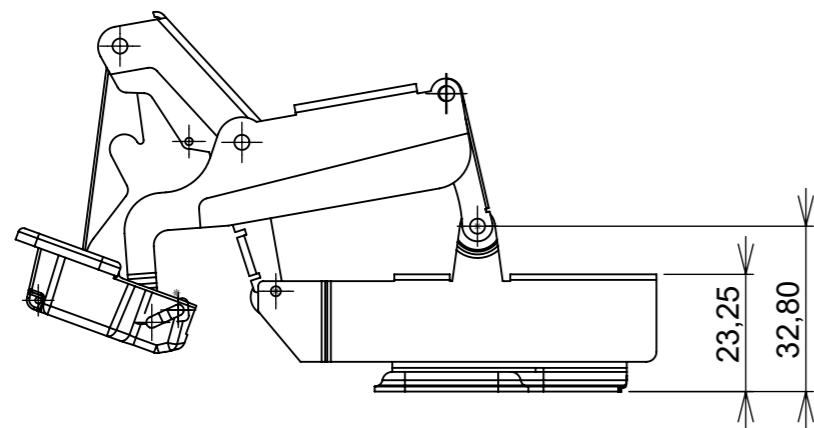

RENNA

www.renna.com.br

vendas@renna.com.br

Código	3.650.5006	Denominação	Dobradiça 165° RETA SLIDE ON
Material	Aço Niquelado	Espessura da chapa	14 a 21mm.
Data:	14/09/2022	Quantidade:	200 por caixa
Observação	Sem Pistão, ângulo de abertura de 165° e, espessura de porta de 14 a 21mm.		
(54) 32226666 www.renna.com.br vendas@renna.com.br			

Lateral

Fechada

Abertura máxima

Caneco:

SEÇÃO A-A

Calço:

Montagem:

(54)32226666

RENNA

www.renna.com.br

vendas@renna.com.br

Código	3.650.5007	Denominação	Dobradiça 165° CURVA SLIDE ON
Material	Aço Niquelado	Espessura da chapa	14 a 21mm.
Data:	14/09/2022	Quantidade:	200 por caixa
Observação	Sem Pistão, ângulo de abertura de 165° e, espessura de porta de 14 a 21mm.		
(54) 32226666 www.renna.com.br vendas@renna.com.br			

Lateral

Fechada

Abertura máxima

Caneco:

SEÇÃO A-A

Montagem:

Calço:

(54)32226666