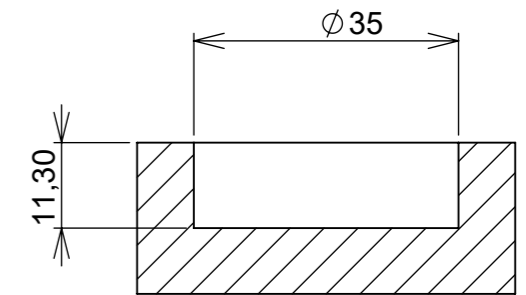

RENNA

www.renna.com.br

vendas@renna.com.br

Código	3.650.5006	Denominação	Dobradiça 165° RETA SLIDE ON
Material	Aço Niquelado	Espessura da chapa	14 a 21mm.
Data:	14/09/2022	Quantidade:	200 por caixa
Observação	Sem Pistão, ângulo de abertura de 165° e, espessura de porta de 14 a 21mm.		
(54) 32226666 www.renna.com.br vendas@renna.com.br			

Lateral

Fechada

Abertura máxima

Caneco:

SEÇÃO A-A

Calço:

Montagem:

(54)32226666

RENNA

www.renna.com.br

vendas@renna.com.br

Código	3.650.5007	Denominação	Dobradiça 165° CURVA SLIDE ON
Material	Aço Niquelado	Espessura da chapa	14 a 21mm.
Data:	14/09/2022	Quantidade:	200 por caixa
Observação	Sem Pistão, ângulo de abertura de 165° e, espessura de porta de 14 a 21mm.		
(54) 32226666 www.renna.com.br vendas@renna.com.br			

RENNA

www.renna.com.br

vendas@renna.com.br

Código	3.650.5008	Denominação	Dobradiça 165° SUPER CURVA SLIDE ON
Material	Aço Niquelado	Espessura da chapa	14 a 21mm.
Data:	14/09/2022	Quantidade:	200 por caixa
Observação	Sem Pistão, ângulo de abertura de 165° e, espessura de porta de 14 a 21mm.		
(54) 32226666 www.renna.com.br vendas@renna.com.br			