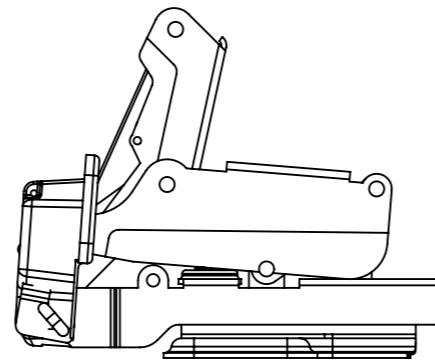

Lateral

Fechada

Abertura máxima

Caneco:

SEÇÃO A-A

Montagem:

Calço:

(54)32226666

RENNA

www.renna.com.br

vendas@renna.com.br

Código	3.650.5006	Denominação	Dobradiça 165° RETA SLIDE ON
Material	Aço Niquelado	Espessura da chapa	14 a 21mm.
Data:	14/09/2022	Quantidade:	200 por caixa
Observação	Sem Pistão, ângulo de abertura de 165° e, espessura de porta de 14 a 21mm.		
(54) 32226666 www.renna.com.br vendas@renna.com.br			

Lateral

Fechada

Abertura máxima

Caneco:

SEÇÃO A-A

Calço:

Montagem:

(54)32226666