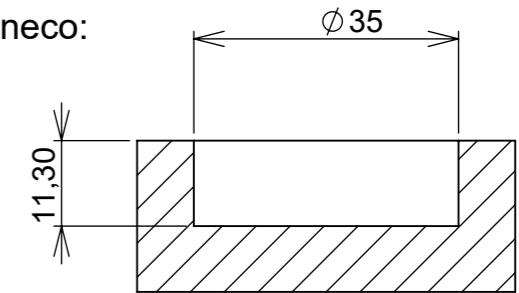

Lateral

Fechada

Abertura máxima

Caneco:

SEÇÃO A-A

Montagem:

Calço:

(54)32226666

RENNA

www.renna.com.br

vendas@renna.com.br

Código	3.650.5006	Denominação	Dobradiça 165° RETA SLIDE ON
Material	Aço Niquelado	Espessura da chapa	14 a 21mm.
Data:	14/09/2022	Quantidade:	200 por caixa
Observação	Sem Pistão, ângulo de abertura de 165° e, espessura de porta de 14 a 21mm.		
(54) 32226666 www.renna.com.br vendas@renna.com.br			

RENNA

www.renna.com.br

vendas@renna.com.br

Código	3.650.5007	Denominação	Dobradiça 165° CURVA SLIDE ON
Material	Aço Niquelado	Espessura da chapa	14 a 21mm.
Data:	14/09/2022	Quantidade:	200 por caixa
Observação	Sem Pistão, ângulo de abertura de 165° e, espessura de porta de 14 a 21mm.		
(54) 32226666 www.renna.com.br vendas@renna.com.br			

RENNA

www.renna.com.br

vendas@renna.com.br

Código	3.650.5008	Denominação	Dobradiça 165° SUPER CURVA SLIDE ON
Material	Aço Niquelado	Espessura da chapa	14 a 21mm.
Data:	14/09/2022	Quantidade:	200 por caixa
Observação	Sem Pistão, ângulo de abertura de 165° e, espessura de porta de 14 a 21mm.		
(54) 32226666 www.renna.com.br vendas@renna.com.br			