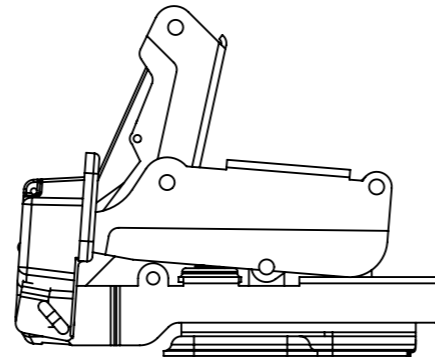

RENNA

www.renna.com.br

vendas@renna.com.br

Código	3.650.5006	Denominação	Dobradiça 165° RETA SLIDE ON
Material	Aço Niquelado	Espessura da chapa	14 a 21mm.
Data:	14/09/2022	Quantidade:	200 por caixa
Observação	Sem Pistão, ângulo de abertura de 165° e, espessura de porta de 14 a 21mm.		
(54) 32226666 www.renna.com.br vendas@renna.com.br			

Lateral

Fechada

Abertura máxima

Caneco:

SEÇÃO A-A

Calço:

Montagem:

(54)32226666

RENNA

www.renna.com.br

vendas@renna.com.br

Código	3.650.5007	Denominação	Dobradiça 165° CURVA SLIDE ON
Material	Aço Niquelado	Espessura da chapa	14 a 21mm.
Data:	14/09/2022	Quantidade:	200 por caixa
Observação	Sem Pistão, ângulo de abertura de 165° e, espessura de porta de 14 a 21mm.		
(54) 32226666 www.renna.com.br vendas@renna.com.br			

Lateral

Fechada

Abertura máxima

Caneco:

SEÇÃO A-A

Montagem:

Calço:

(54)32226666