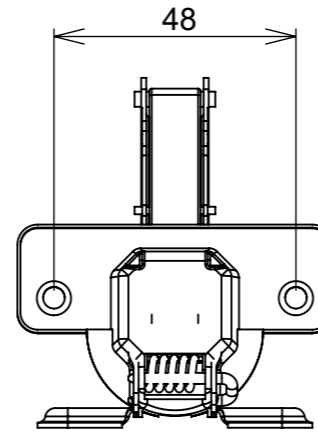

RENNA

www.renna.com.br

vendas@renna.com.br

Código	3.650.5006	Denominação	Dobradiça 165° RETA SLIDE ON
Material	Aço Niquelado	Espessura da chapa	14 a 21mm.
Data:	14/09/2022	Quantidade:	200 por caixa
Observação	Sem Pistão, ângulo de abertura de 165° e, espessura de porta de 14 a 21mm.		
(54) 32226666 www.renna.com.br vendas@renna.com.br			

Lateral

Fechada

Abertura máxima

Caneco:

SEÇÃO A-A

Calço:

Montagem:

(54)32226666

RENNA

www.renna.com.br

vendas@renna.com.br

Código	3.650.5007	Denominação	Dobradiça 165° CURVA SLIDE ON
Material	Aço Niquelado	Espessura da chapa	14 a 21mm.
Data:	14/09/2022	Quantidade:	200 por caixa
Observação	Sem Pistão, ângulo de abertura de 165° e, espessura de porta de 14 a 21mm.		
(54) 32226666 www.renna.com.br vendas@renna.com.br			

Lateral

Fechada

Abertura máxima

Caneco:

SEÇÃO A-A

Montagem:

Calço:

(54)32226666