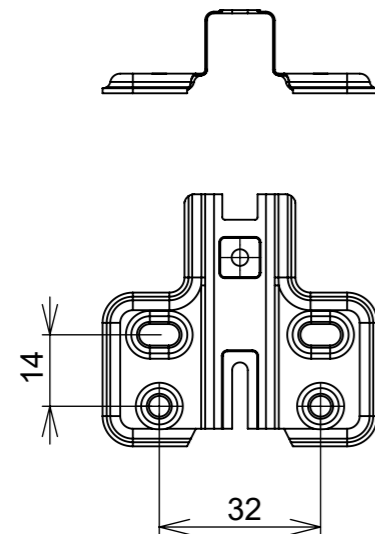

Lateral

Fechada

Abertura máxima

Caneco:

SEÇÃO A-A

Montagem:

Calço:

(54)32226666

RENNA

www.renna.com.br

vendas@renna.com.br

Código	3.650.5006	Denominação	Dobradiça 165° RETA SLIDE ON
Material	Aço Niquelado	Espessura da chapa	14 a 21mm.
Data:	14/09/2022	Quantidade:	200 por caixa
Observação	Sem Pistão, ângulo de abertura de 165° e, espessura de porta de 14 a 21mm.		
(54) 32226666 www.renna.com.br vendas@renna.com.br			

Lateral

Fechada

Abertura máxima

Caneco:

SEÇÃO A-A

Calço:

Montagem:

(54)32226666

RENNA

www.renna.com.br

vendas@renna.com.br

Código	3.650.5007	Denominação	Dobradiça 165° CURVA SLIDE ON
Material	Aço Niquelado	Espessura da chapa	14 a 21mm.
Data:	14/09/2022	Quantidade:	200 por caixa
Observação	Sem Pistão, ângulo de abertura de 165° e, espessura de porta de 14 a 21mm.		
(54) 32226666 www.renna.com.br vendas@renna.com.br			