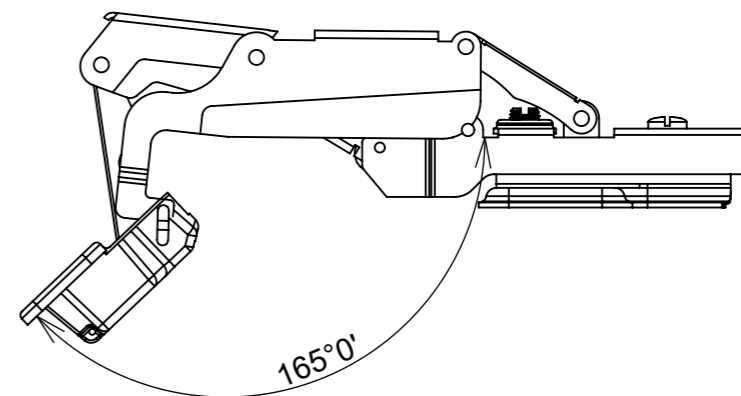

RENNA

www.renna.com.br

vendas@renna.com.br

Código	3.650.5006	Denominação	Dobradiça 165° RETA SLIDE ON
Material	Aço Niquelado	Espessura da chapa	14 a 21mm.
Data:	14/09/2022	Quantidade:	200 por caixa
Observação	Sem Pistão, ângulo de abertura de 165° e, espessura de porta de 14 a 21mm.		
(54) 32226666 www.renna.com.br vendas@renna.com.br			

Lateral

Fechada

Abertura máxima

Caneco:

SEÇÃO A-A

Calço:

Montagem:

(54)32226666

RENNA

www.renna.com.br

vendas@renna.com.br

Código	3.650.5007	Denominação	Dobradiça 165° CURVA SLIDE ON
Material	Aço Niquelado	Espessura da chapa	14 a 21mm.
Data:	14/09/2022	Quantidade:	200 por caixa
Observação	Sem Pistão, ângulo de abertura de 165° e, espessura de porta de 14 a 21mm.		
(54) 32226666 www.renna.com.br vendas@renna.com.br			

Lateral

Fechada

Abertura máxima

Caneco:

SEÇÃO A-A

Montagem:

Calço:

(54)32226666