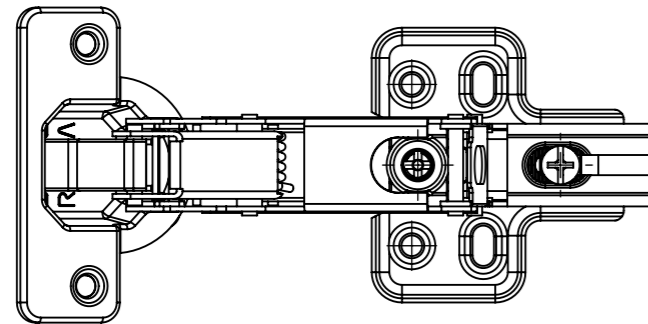

RENNA

www.renna.com.br

vendas@renna.com.br

Código	3.650.5006	Denominação	Dobradiça 165° RETA SLIDE ON
Material	Aço Niquelado	Espessura da chapa	14 a 21mm.
Data:	14/09/2022	Quantidade:	200 por caixa
Observação	Sem Pistão, ângulo de abertura de 165° e, espessura de porta de 14 a 21mm.		
(54) 32226666 www.renna.com.br vendas@renna.com.br			

Lateral

Fechada

Abertura máxima

Caneco:

SEÇÃO A-A

Calço:

Montagem:

(54)32226666

RENNA

www.renna.com.br

vendas@renna.com.br

Código	3.650.5007	Denominação	Dobradiça 165° CURVA SLIDE ON
Material	Aço Niquelado	Espessura da chapa	14 a 21mm.
Data:	14/09/2022	Quantidade:	200 por caixa
Observação	Sem Pistão, ângulo de abertura de 165° e, espessura de porta de 14 a 21mm.		
(54) 32226666 www.renna.com.br vendas@renna.com.br			

Lateral

Fechada

Abertura máxima

Caneco:

SEÇÃO A-A

Montagem:

Calço:

(54)32226666