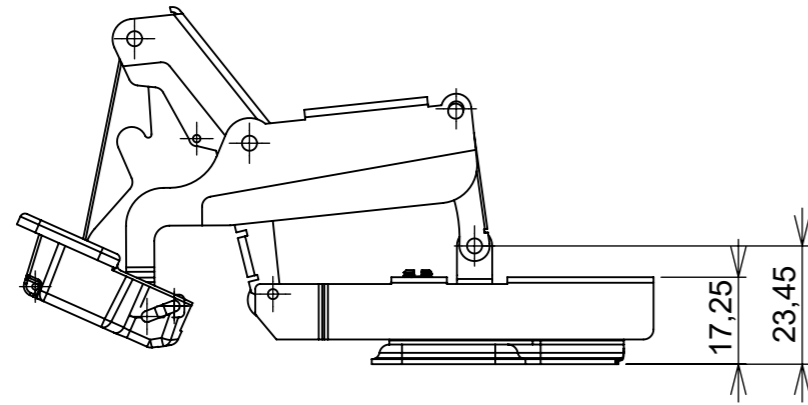

Lateral

Fechada

Abertura máxima

Caneco:

SEÇÃO A-A

Montagem:

Calço:

(54)32226666

RENNA

www.renna.com.br

vendas@renna.com.br

Código	3.650.5006	Denominação	Dobradiça 165° RETA SLIDE ON
Material	Aço Niquelado	Espessura da chapa	14 a 21mm.
Data:	14/09/2022	Quantidade:	200 por caixa
Observação	Sem Pistão, ângulo de abertura de 165° e, espessura de porta de 14 a 21mm.		
(54) 32226666 www.renna.com.br vendas@renna.com.br			

Lateral

Fechada

Abertura máxima

Caneco:

SEÇÃO A-A

Calço:

Montagem:

(54)32226666

RENNA

www.renna.com.br

vendas@renna.com.br

Código	3.650.5007	Denominação	Dobradiça 165° CURVA SLIDE ON
Material	Aço Niquelado	Espessura da chapa	14 a 21mm.
Data:	14/09/2022	Quantidade:	200 por caixa
Observação	Sem Pistão, ângulo de abertura de 165° e, espessura de porta de 14 a 21mm.		
(54) 32226666 www.renna.com.br vendas@renna.com.br			