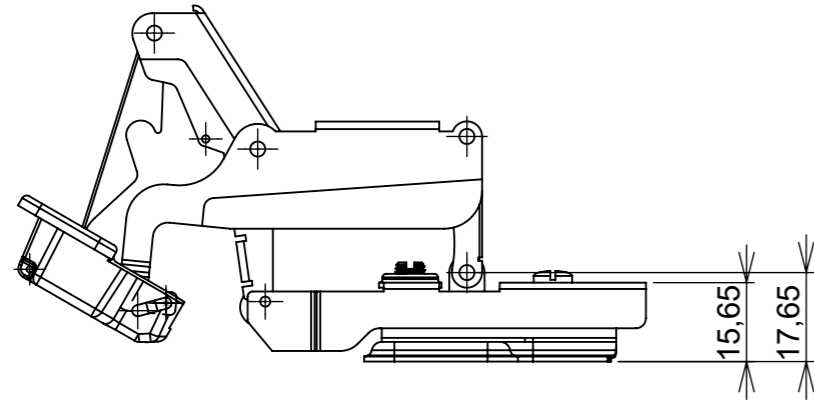

Lateral

Fechada

Abertura máxima

Caneco:

SEÇÃO A-A

Montagem:

Calço:

(54)32226666

RENNA

www.renna.com.br

vendas@renna.com.br

Código	3.650.5006	Denominação	Dobradiça 165° RETA SLIDE ON
Material	Aço Niquelado	Espessura da chapa	14 a 21mm.
Data:	14/09/2022	Quantidade:	200 por caixa
Observação	Sem Pistão, ângulo de abertura de 165° e, espessura de porta de 14 a 21mm.		
(54) 32226666 www.renna.com.br vendas@renna.com.br			

Lateral

Fechada

Abertura máxima

Caneco:

SEÇÃO A-A

Calço:

Montagem:

(54)32226666

RENNA

www.renna.com.br

vendas@renna.com.br

Código	3.650.5007	Denominação	Dobradiça 165° CURVA SLIDE ON
Material	Aço Niquelado	Espessura da chapa	14 a 21mm.
Data:	14/09/2022	Quantidade:	200 por caixa
Observação	Sem Pistão, ângulo de abertura de 165° e, espessura de porta de 14 a 21mm.		
(54) 32226666 www.renna.com.br vendas@renna.com.br			