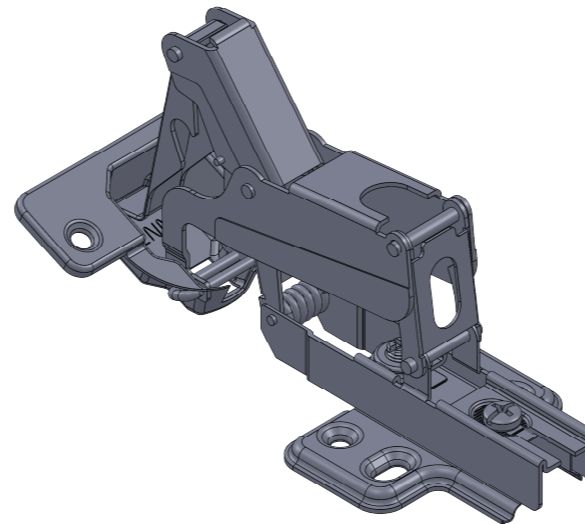

Lateral

Fechada

Abertura máxima

Caneco:

SEÇÃO A-A

Montagem:

Calço:

(54)32226666

Lateral

Fechada

Abertura máxima

Caneco:

SEÇÃO A-A

Calço:

Montagem:

(54)32226666

RENNA

www.renna.com.br

vendas@renna.com.br

Código	3.650.5007	Denominação	Dobradiça 165° CURVA SLIDE ON
Material	Aço Niquelado	Espessura da chapa	14 a 21mm.
Data:	14/09/2022	Quantidade:	200 por caixa
Observação	Sem Pistão, ângulo de abertura de 165° e, espessura de porta de 14 a 21mm.		
(54) 32226666 www.renna.com.br vendas@renna.com.br			