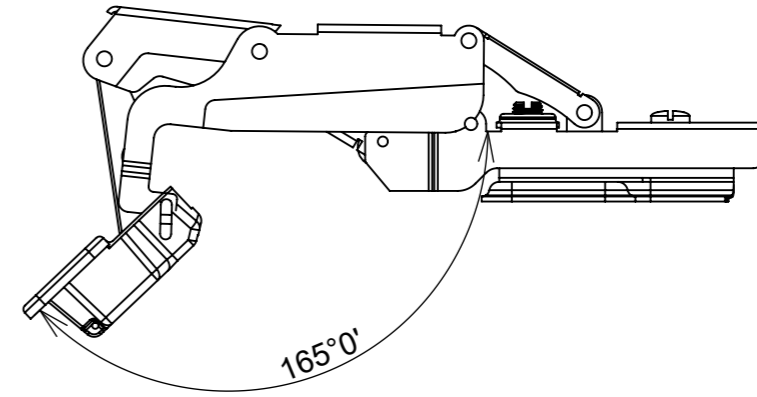

RENNA

www.renna.com.br

vendas@renna.com.br

Código	3.650.5006	Denominação	Dobradiça 165° RETA SLIDE ON
Material	Aço Niquelado	Espessura da chapa	14 a 21mm.
Data:	14/09/2022	Quantidade:	200 por caixa
Observação	Sem Pistão, ângulo de abertura de 165° e, espessura de porta de 14 a 21mm.		
(54) 32226666 www.renna.com.br vendas@renna.com.br			

Lateral

Fechada

Abertura máxima

Caneco:

SEÇÃO A-A

Calço:

Montagem:

(54)32226666

RENNA

www.renna.com.br

vendas@renna.com.br

Código	3.650.5007	Denominação	Dobradiça 165° CURVA SLIDE ON
Material	Aço Niquelado	Espessura da chapa	14 a 21mm.
Data:	14/09/2022	Quantidade:	200 por caixa
Observação	Sem Pistão, ângulo de abertura de 165° e, espessura de porta de 14 a 21mm.		
(54) 32226666 www.renna.com.br vendas@renna.com.br			

Lateral

Fechada

Abertura máxima

Caneco:

SEÇÃO A-A

Montagem:

Calço:

(54)32226666