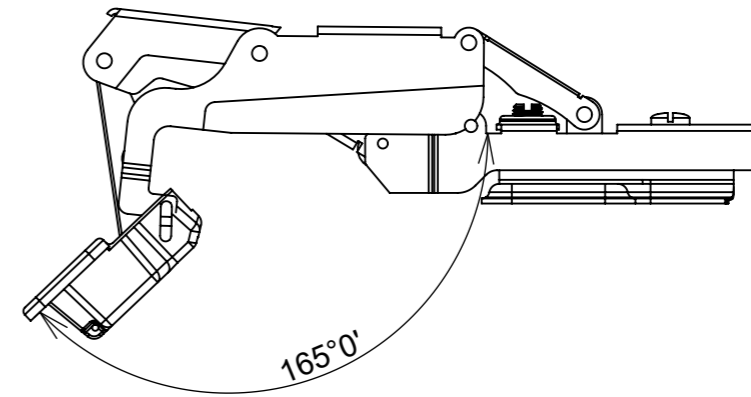

Lateral

Fechada

Abertura máxima

Caneco:

SEÇÃO A-A

Montagem:

Calço:

(54)32226666

RENNA

www.renna.com.br

vendas@renna.com.br

Código	3.650.5006	Denominação	Dobradiça 165° RETA SLIDE ON
Material	Aço Niquelado	Espessura da chapa	14 a 21mm.
Data:	14/09/2022	Quantidade:	200 por caixa
Observação	Sem Pistão, ângulo de abertura de 165° e, espessura de porta de 14 a 21mm.		
(54) 32226666 www.renna.com.br vendas@renna.com.br			

Lateral

Fechada

Abertura máxima

Caneco:

SEÇÃO A-A

Calço:

Montagem:

(54)32226666

RENNA

www.renna.com.br

vendas@renna.com.br

Código	3.650.5007	Denominação	Dobradiça 165° CURVA SLIDE ON
Material	Aço Niquelado	Espessura da chapa	14 a 21mm.
Data:	14/09/2022	Quantidade:	200 por caixa
Observação	Sem Pistão, ângulo de abertura de 165° e, espessura de porta de 14 a 21mm.		
(54) 32226666 www.renna.com.br vendas@renna.com.br			