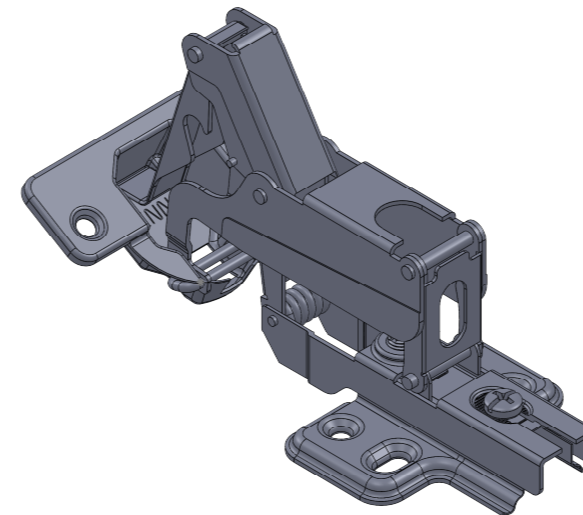

Lateral

Fechada

Abertura máxima

Caneco:

SEÇÃO A-A

Montagem:

Calço:

(54)32226666

RENNA

www.renna.com.br

vendas@renna.com.br

Código	3.650.5006	Denominação	Dobradiça 165° RETA SLIDE ON
Material	Aço Niquelado	Espessura da chapa	14 a 21mm.
Data:	14/09/2022	Quantidade:	200 por caixa
Observação	Sem Pistão, ângulo de abertura de 165° e, espessura de porta de 14 a 21mm.		
(54) 32226666 www.renna.com.br vendas@renna.com.br			

Lateral

Fechada

Abertura máxima

Caneco:

SEÇÃO A-A

Calço:

Montagem:

(54)32226666

RENNA

www.renna.com.br

vendas@renna.com.br

Código	3.650.5007	Denominação	Dobradiça 165° CURVA SLIDE ON
Material	Aço Niquelado	Espessura da chapa	14 a 21mm.
Data:	14/09/2022	Quantidade:	200 por caixa
Observação	Sem Pistão, ângulo de abertura de 165° e, espessura de porta de 14 a 21mm.		
(54) 32226666 www.renna.com.br vendas@renna.com.br			