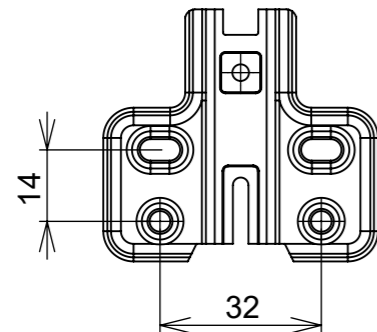

RENNA

www.renna.com.br

vendas@renna.com.br

Código	3.650.5006	Denominação	Dobradiça 165° RETA SLIDE ON
Material	Aço Niquelado	Espessura da chapa	14 a 21mm.
Data:	14/09/2022	Quantidade:	200 por caixa
Observação	Sem Pistão, ângulo de abertura de 165° e, espessura de porta de 14 a 21mm.		
(54) 32226666 www.renna.com.br vendas@renna.com.br			

Lateral

Fechada

Abertura máxima

Caneco:

SEÇÃO A-A

Calço:

Montagem:

(54)32226666

RENNA

www.renna.com.br

vendas@renna.com.br

Código	3.650.5007	Denominação	Dobradiça 165° CURVA SLIDE ON
Material	Aço Niquelado	Espessura da chapa	14 a 21mm.
Data:	14/09/2022	Quantidade:	200 por caixa
Observação	Sem Pistão, ângulo de abertura de 165° e, espessura de porta de 14 a 21mm.		
(54) 32226666 www.renna.com.br vendas@renna.com.br			

Lateral

Fechada

Abertura máxima

Caneco:

SEÇÃO A-A

Montagem:

Calço:

(54)32226666