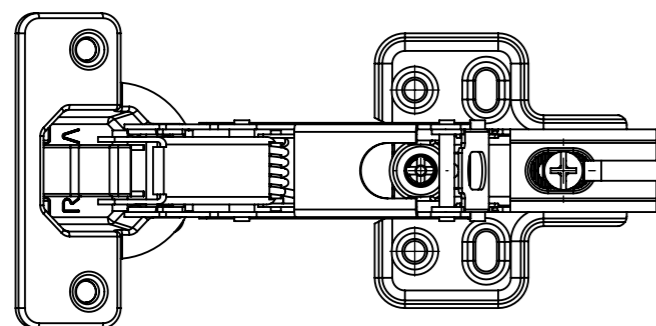

Lateral

Fechada

Abertura máxima

Caneco:

SEÇÃO A-A

Calço:

Montagem:

(54)32226666

RENNA

www.renna.com.br

vendas@renna.com.br

Código	3.650.5007	Denominação	Dobradiça 165° CURVA SLIDE ON
Material	Aço Niquelado	Espessura da chapa	14 a 21mm.
Data:	14/09/2022	Quantidade:	200 por caixa
Observação	Sem Pistão, ângulo de abertura de 165° e, espessura de porta de 14 a 21mm.		
(54) 32226666 www.renna.com.br vendas@renna.com.br			

Lateral

Fechada

Abertura máxima

Caneco:

SEÇÃO A-A

Montagem:

Calço:

(54)32226666

RENNA

www.renna.com.br

vendas@renna.com.br

Código	3.650.5008	Denominação	Dobradiça 165° SUPER CURVA SLIDE ON
Material	Aço Niquelado	Espessura da chapa	14 a 21mm.
Data:	14/09/2022	Quantidade:	200 por caixa
Observação	Sem Pistão, ângulo de abertura de 165° e, espessura de porta de 14 a 21mm.		
(54) 32226666 www.renna.com.br vendas@renna.com.br			