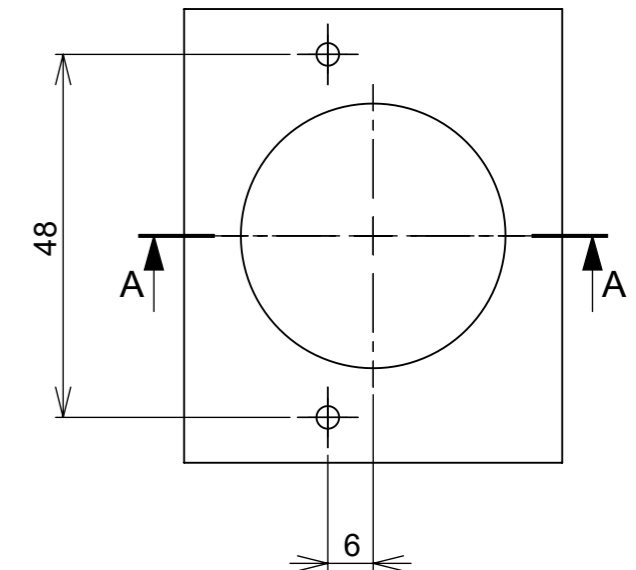

Lateral

Fechada

Abertura máxima

Caneco:

SEÇÃO A-A

Montagem:

Calço:

(54)32226666

RENNA

www.renna.com.br

vendas@renna.com.br

Código	3.650.5006	Denominação	Dobradiça 165° RETA SLIDE ON
Material	Aço Niquelado	Espessura da chapa	14 a 21mm.
Data:	14/09/2022	Quantidade:	200 por caixa
Observação	Sem Pistão, ângulo de abertura de 165° e, espessura de porta de 14 a 21mm.		
(54) 32226666 www.renna.com.br vendas@renna.com.br			

RENNA

www.renna.com.br

vendas@renna.com.br

Código	3.650.5007	Denominação	Dobradiça 165° CURVA SLIDE ON
Material	Aço Niquelado	Espessura da chapa	14 a 21mm.
Data:	14/09/2022	Quantidade:	200 por caixa
Observação	Sem Pistão, ângulo de abertura de 165° e, espessura de porta de 14 a 21mm.		
(54) 32226666 www.renna.com.br vendas@renna.com.br			

RENNA

www.renna.com.br

vendas@renna.com.br

Código	3.650.5008	Denominação	Dobradiça 165° SUPER CURVA SLIDE ON
Material	Aço Niquelado	Espessura da chapa	14 a 21mm.
Data:	14/09/2022	Quantidade:	200 por caixa
Observação	Sem Pistão, ângulo de abertura de 165° e, espessura de porta de 14 a 21mm.		
(54) 32226666 www.renna.com.br vendas@renna.com.br			