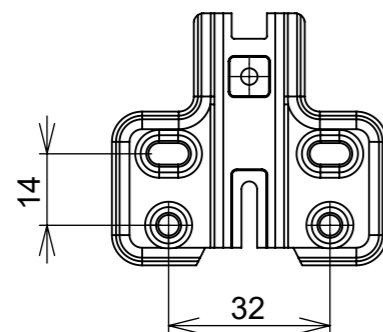

RENNA

www.renna.com.br

vendas@renna.com.br

Código	3.650.5007	Denominação	Dobradiça 165° CURVA SLIDE ON
Material	Aço Niquelado	Espessura da chapa	14 a 21mm.
Data:	14/09/2022	Quantidade:	200 por caixa
Observação	Sem Pistão, ângulo de abertura de 165° e, espessura de porta de 14 a 21mm.		
(54) 32226666 www.renna.com.br vendas@renna.com.br			

Lateral

Fechada

Abertura máxima

Caneco:

SEÇÃO A-A

Montagem:

Calço:

(54)32226666

RENNA

www.renna.com.br

vendas@renna.com.br

Código	3.650.5008	Denominação	Dobradiça 165° SUPER CURVA SLIDE ON
Material	Aço Niquelado	Espessura da chapa	14 a 21mm.
Data:	14/09/2022	Quantidade:	200 por caixa
Observação	Sem Pistão, ângulo de abertura de 165° e, espessura de porta de 14 a 21mm.		
(54) 32226666 www.renna.com.br vendas@renna.com.br			