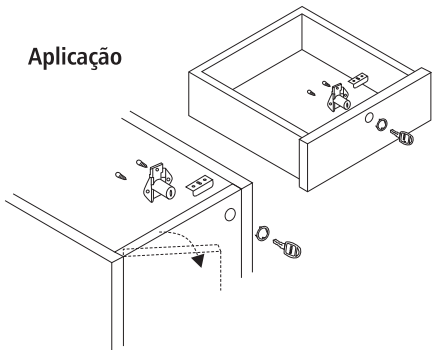

Fechadura para Móveis 31mm

- Código:** 3.650.3283
Material: Aço
Acabamento: Niquelado
Tipo de Chave: Fixa com acabamento plástico polido
Rotação da chave: 180°
Dimensões: Ø16 x L31mm
Embalagem: 240/12 peças

Aplicação

Dimensões das peças

Furo