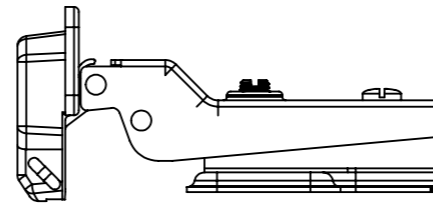

Aberta

Fechada

Abertura máxima

Caneco:

Montagem:

Características:

Dobradiça para móveis, em aço, Calço com 4 furos, sem amortecedor, Acompanha parafusos. Com ângulo de abertura de 110 graus. Profundidade do caneco de 9,5mm.

(54)32226666

RENNA

www.renna.com.br

vendas@renna.com.br

Código	3.650.7671	Denominação	DOBRADIÇA SLIDE ON SLIM S/ PISTAO RETA
Material	Aço Niquelado	Espessura da chapa	12 a 21mm.
Data:	24/07/2023	Quantidade:	200 por caixa
Observação	Com Pistão, ângulo de abertura de 110° e, espessura de porta de 12 a 21mm.		
(54) 32226666 www.renna.com.br vendas@renna.com.br			