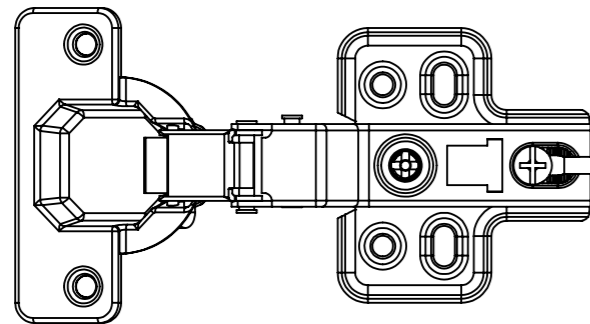

Aberta

Fechada

Abertura máxima

Caneco:

Montagem:

Características:

Dobradiça para móveis, em aço, Calço com 4 furos, sem amortecedor, Acompanha parafusos. Com ângulo de abertura de 110 graus. Profundidade do caneco de 9,5mm.

(54)32226666

RENNA

www.renna.com.br

vendas@renna.com.br

Código	3.650.7671	Denominação	DOBRADIÇA SLIDE ON SLIM S/ PISTAO RETA
Material	Aço Niquelado	Espessura da chapa	12 a 21mm.
Data:	24/07/2023	Quantidade:	200 por caixa
Observação	Com Pistão, ângulo de abertura de 110° e, espessura de porta de 12 a 21mm.		
(54) 32226666 www.renna.com.br vendas@renna.com.br			