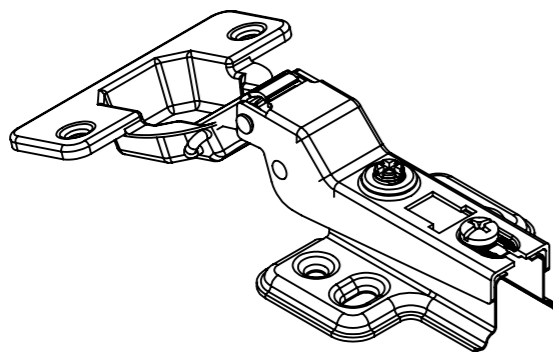

Aberta

Fechada

Abertura máxima

Caneco:

Montagem:

Características:

Dobradiça para móveis, em aço, Calço com 4 furos, sem amortecedor, Acompanha parafusos. Com ângulo de abertura de 110 graus. Profundidade do caneco de 9,5mm.

(54)32226666

RENNA

www.renna.com.br

vendas@renna.com.br

Código	3.650.7672	Denominação	DOBRADIÇA SLIDE ON SLIM S/ PISTAO CURVA
Material	Aço Niquelado	Espessura da chapa	12 a 21mm.
Data:	24/07/2023	Quantidade:	200 por caixa
Observação	Com Pistão, ângulo de abertura de 110° e, espessura de porta de 12 a 21mm.		
(54) 32226666 www.renna.com.br vendas@renna.com.br			