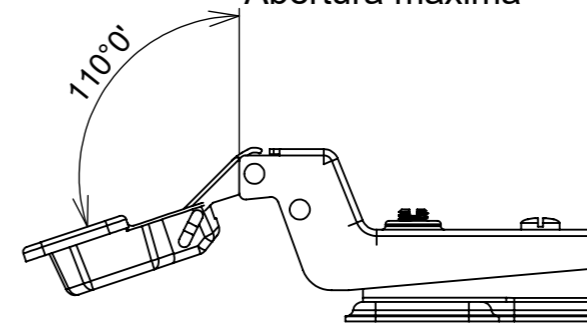

Aberta

Fechada

Abertura máxima

Caneco:

Montagem:

Características:

Dobradiça para móveis, em aço, Calço com 4 furos, sem amortecedor, Acompanha parafusos. Com ângulo de abertura de 110 graus. Profundidade do caneco de 9,5mm.

(54)32226666

RENNA

www.renna.com.br

vendas@renna.com.br

Código	3.650.7672	Denominação	DOBRADIÇA SLIDE ON SLIM S/ PISTAO CURVA
Material	Aço Niquelado	Espessura da chapa	12 a 21mm.
Data:	24/07/2023	Quantidade:	200 por caixa
Observação	Com Pistão, ângulo de abertura de 110° e, espessura de porta de 12 a 21mm.		
(54) 32226666 www.renna.com.br vendas@renna.com.br			