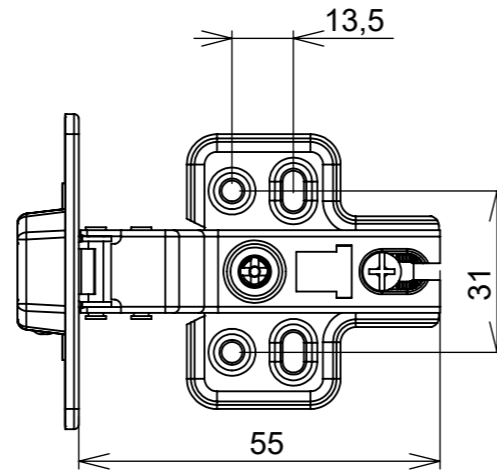

Aberta

Fechada

Abertura máxima

Caneco:

Montagem:

Características:

Dobradiça para móveis, em aço, Calço com 4 furos, sem amortecedor, Acompanha parafusos. Com ângulo de abertura de 110 graus. Profundidade do caneco de 9,5mm.

(54)32226666

RENNA

www.renna.com.br

vendas@renna.com.br

Código	3.650.7672	Denominação	DOBRADIÇA SLIDE ON SLIM S/ PISTAO CURVA
Material	Aço Niquelado	Espessura da chapa	12 a 21mm.
Data:	24/07/2023	Quantidade:	200 por caixa
Observação	Com Pistão, ângulo de abertura de 110° e, espessura de porta de 12 a 21mm.		
(54) 32226666 www.renna.com.br vendas@renna.com.br			