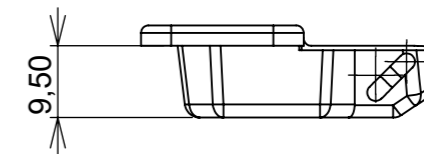

Aberta

Fechada

Abertura máxima

Caneco:

Montagem:

Características:

Dobradiça para móveis, em aço, Calço com 4 furos, sem amortecedor, Acompanha parafusos. Com ângulo de abertura de 110 graus. Profundidade do caneco de 9,5mm.

(54)32226666

RENNA

www.renna.com.br

vendas@renna.com.br

Código	3.650.7671	Denominação	DOBRADIÇA SLIDE ON SLIM S/ PISTAO RETA
Material	Aço Niquelado	Espessura da chapa	12 a 21mm.
Data:	24/07/2023	Quantidade:	200 por caixa
Observação	Com Pistão, ângulo de abertura de 110° e, espessura de porta de 12 a 21mm.		
(54) 32226666 www.renna.com.br vendas@renna.com.br			