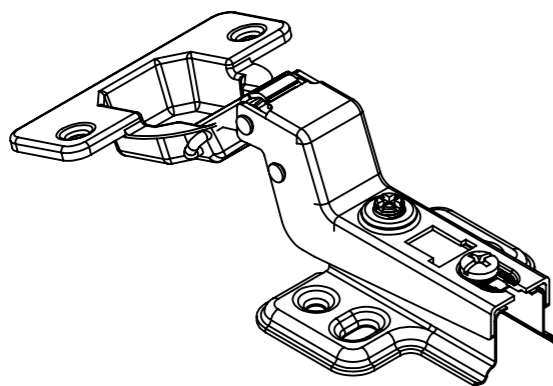

Aberta

Fechada

Abertura máxima

Caneco:

Montagem:

Características:

Dobradiça para móveis, em aço, Calço com 4 furos, sem amortecedor, Acompanha parafusos. Com ângulo de abertura de 110 graus. Profundidade do caneco de 9,5mm.

(54)32226666

RENNA

www.renna.com.br

vendas@renna.com.br

Código	3.650.7673	Denominação	DOBRADIÇA SLIDE ON SLIM S/ PISTAO SUPER ALTA
Material	Aço Niquelado	Espessura da chapa	12 a 21mm.
Data:	24/07/2023	Quantidade:	200 por caixa
Observação	Com Pistão, ângulo de abertura de 110° e, espessura de porta de 12 a 21mm.		