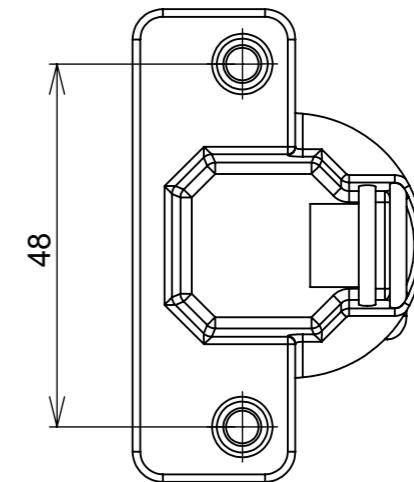

Aberta

Fechada

Abertura máxima

Caneco:

Montagem:

Características:

Dobradiça para móveis, em aço, Calço com 4 furos, sem amortecedor, Acompanha parafusos. Com ângulo de abertura de 110 graus. Profundidade do caneco de 9,5mm.

(54)32226666

RENNA

www.renna.com.br

vendas@renna.com.br

Código	3.650.7673	Denominação	DOBRADIÇA SLIDE ON SLIM S/ PISTAO SUPER ALTA
Material	Aço Niquelado	Espessura da chapa	12 a 21mm.
Data:	24/07/2023	Quantidade:	200 por caixa
Observação	Com Pistão, ângulo de abertura de 110° e, espessura de porta de 12 a 21mm.		