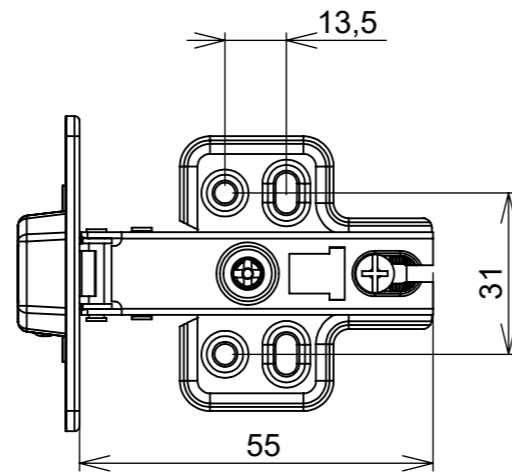

Aberta

Fechada

Abertura máxima

Caneco:

Montagem:

Características:

Dobradiça para móveis, em aço, Calço com 4 furos, sem amortecedor, Acompanha parafusos. Com ângulo de abertura de 110 graus. Profundidade do caneco de 9,5mm.

(54)32226666

RENNA

www.renna.com.br

vendas@renna.com.br

Código	3.650.7671	Denominação	DOBRADIÇA SLIDE ON SLIM S/ PISTAO RETA
Material	Aço Niquelado	Espessura da chapa	12 a 21mm.
Data:	24/07/2023	Quantidade:	200 por caixa
Observação	Com Pistão, ângulo de abertura de 110° e, espessura de porta de 12 a 21mm.		
(54) 32226666 www.renna.com.br vendas@renna.com.br			