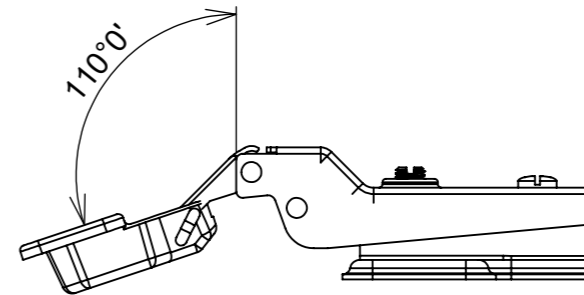

Aberta

Fechada

Abertura máxima

Caneco:

Montagem:

Características:

Dobradiça para móveis, em aço, Calço com 4 furos, sem amortecedor, Acompanha parafusos. Com ângulo de abertura de 110 graus. Profundidade do caneco de 9,5mm.

(54)32226666

RENNA

www.renna.com.br

vendas@renna.com.br

Código	3.650.7671	Denominação	DOBRADIÇA SLIDE ON SLIM S/ PISTAO RETA
Material	Aço Niquelado	Espessura da chapa	12 a 21mm.
Data:	24/07/2023	Quantidade:	200 por caixa
Observação	Com Pistão, ângulo de abertura de 110° e, espessura de porta de 12 a 21mm.		
(54) 32226666 www.renna.com.br vendas@renna.com.br			