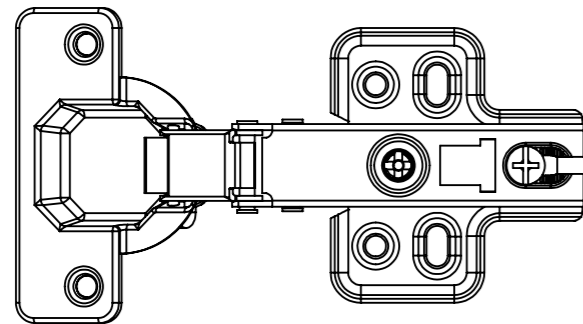

Aberta

Fechada

Abertura máxima

Caneco:

Montagem:

Características:

Dobradiça para móveis, em aço, Calço com 4 furos, sem amortecedor, Acompanha parafusos. Com ângulo de abertura de 110 graus. Profundidade do caneco de 9,5mm.

(54)32226666

RENNA

www.renna.com.br

vendas@renna.com.br

Código	3.650.7671	Denominação	DOBRADIÇA SLIDE ON SLIM S/ PISTAO RETA
Material	Aço Niquelado	Espessura da chapa	12 a 21mm.
Data:	24/07/2023	Quantidade:	200 por caixa
Observação	Com Pistão, ângulo de abertura de 110° e, espessura de porta de 12 a 21mm.		
(54) 32226666 www.renna.com.br vendas@renna.com.br			