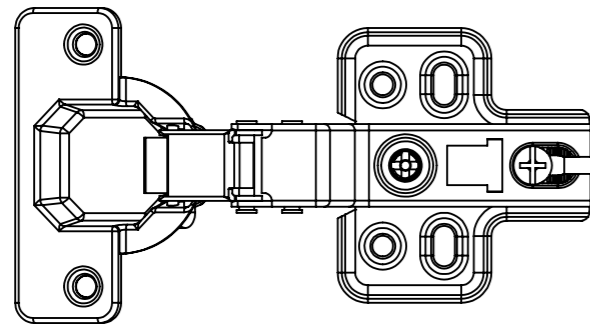

Aberta

Fechada

Abertura máxima

Caneco:

Montagem:

Características:

Dobradiça para móveis, em aço, Calço com 4 furos, sem amortecedor, Acompanha parafusos. Com ângulo de abertura de 110 graus. Profundidade do caneco de 9,5mm.

(54)32226666

RENNA

www.renna.com.br

vendas@renna.com.br

Código	3.650.7672	Denominação	DOBRADIÇA SLIDE ON SLIM S/ PISTAO CURVA
Material	Aço Niquelado	Espessura da chapa	12 a 21mm.
Data:	24/07/2023	Quantidade:	200 por caixa
Observação	Com Pistão, ângulo de abertura de 110° e, espessura de porta de 12 a 21mm.		
(54) 32226666 www.renna.com.br vendas@renna.com.br			