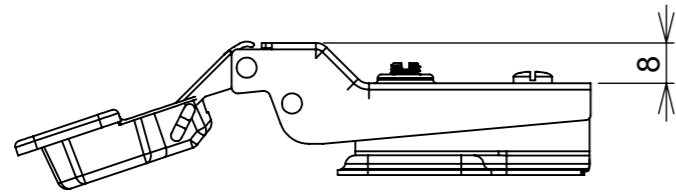

Aberta

Fechada

Abertura máxima

Caneco:

Montagem:

Características:

Dobradiça para móveis, em aço, Calço com 4 furos, sem amortecedor, Acompanha parafusos. Com ângulo de abertura de 110 graus. Profundidade do caneco de 9,5mm.

(54)32226666

RENNA

www.renna.com.br

vendas@renna.com.br

Código	3.650.7671	Denominação	DOBRADIÇA SLIDE ON SLIM S/ PISTAO RETA
Material	Aço Niquelado	Espessura da chapa	12 a 21mm.
Data:	24/07/2023	Quantidade:	200 por caixa
Observação	Com Pistão, ângulo de abertura de 110° e, espessura de porta de 12 a 21mm.		
(54) 32226666 www.renna.com.br vendas@renna.com.br			