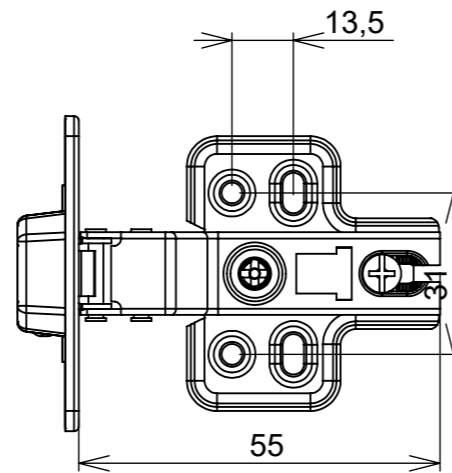

Aberta

Fechada

Abertura máxima

Caneco:

Montagem:

Características:

Dobradiça para móveis, em aço, Calço com 4 furos, sem amortecedor, Acompanha parafusos. Com ângulo de abertura de 110 graus. Profundidade do caneco de 9,5mm.

(54)32226666

RENNA

www.renna.com.br

vendas@renna.com.br

Código	3.650.7671	Denominação	DOBRADIÇA SLIDE ON SLIM S/ PISTAO RETA
Material	Aço Niquelado	Espessura da chapa	12 a 21mm.
Data:	24/07/2023	Quantidade:	200 por caixa
Observação	Com Pistão, ângulo de abertura de 110° e, espessura de porta de 12 a 21mm.		
(54) 32226666 www.renna.com.br vendas@renna.com.br			