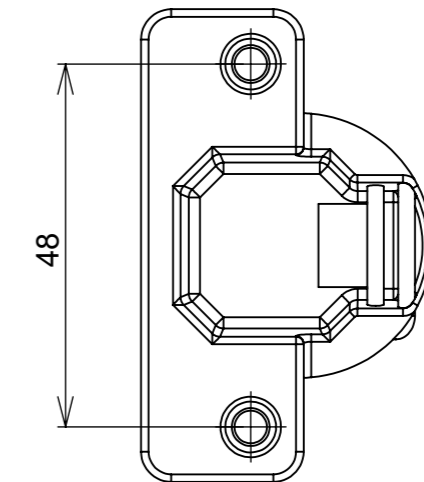

Aberta

Fechada

Abertura máxima

Caneco:

Montagem:

Características:

Dobradiça para móveis, em aço, Calço com 4 furos, sem amortecedor, Acompanha parafusos. Com ângulo de abertura de 110 graus. Profundidade do caneco de 9,5mm.

(54)32226666

RENNA

www.renna.com.br

vendas@renna.com.br

Código	3.650.7671	Denominação	DOBRADIÇA SLIDE ON SLIM S/ PISTAO RETA
Material	Aço Niquelado	Espessura da chapa	12 a 21mm.
Data:	24/07/2023	Quantidade:	200 por caixa
Observação	Com Pistão, ângulo de abertura de 110° e, espessura de porta de 12 a 21mm.		
(54) 32226666 www.renna.com.br vendas@renna.com.br			