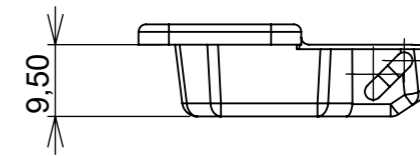

Aberta

Fechada

Abertura máxima

Caneco:

Montagem:

Características:

Dobradiça para móveis, em aço, Calço com 4 furos, sem amortecedor, Acompanha parafusos. Com ângulo de abertura de 110 graus. Profundidade do caneco de 9,5mm.

(54)32226666

RENNA

www.renna.com.br

vendas@renna.com.br

Código	3.650.7673	Denominação	DOBRADIÇA SLIDE ON SLIM S/ PISTAO SUPER ALTA
Material	Aço Niquelado	Espessura da chapa	12 a 21mm.
Data:	24/07/2023	Quantidade:	200 por caixa
Observação	Com Pistão, ângulo de abertura de 110° e, espessura de porta de 12 a 21mm.		