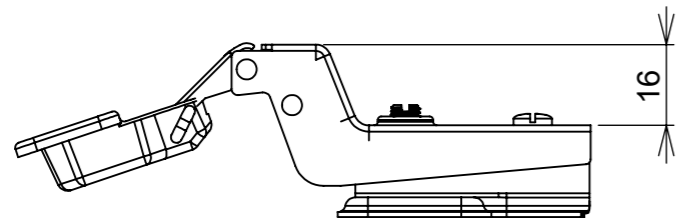

Aberta

Fechada

Abertura máxima

Caneco:

Montagem:

Características:

Dobradiça para móveis, em aço, Calço com 4 furos, sem amortecedor, Acompanha parafusos. Com ângulo de abertura de 110 graus. Profundidade do caneco de 9,5mm.

(54)32226666

RENNA

www.renna.com.br

vendas@renna.com.br

Código	3.650.7672	Denominação	DOBRADIÇA SLIDE ON SLIM S/ PISTAO CURVA
Material	Aço Niquelado	Espessura da chapa	12 a 21mm.
Data:	24/07/2023	Quantidade:	200 por caixa
Observação	Com Pistão, ângulo de abertura de 110° e, espessura de porta de 12 a 21mm.		
(54) 32226666 www.renna.com.br vendas@renna.com.br			