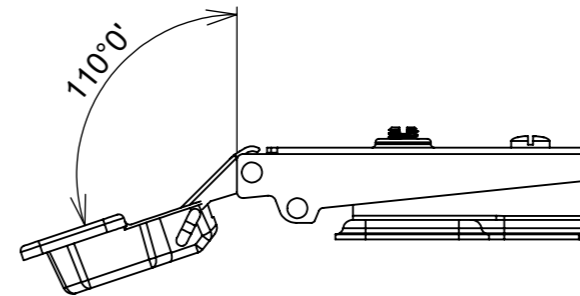

Aberta

Fechada

Abertura máxima

Caneco:

Montagem:

Características:

Dobradiça para móveis, em aço, Calço com 4 furos, sem amortecedor, Acompanha parafusos. Com ângulo de abertura de 110 graus. Profundidade do caneco de 9,5mm.

(54)32226666

RENNA

www.renna.com.br

vendas@renna.com.br

Código	3.650.7671	Denominação	DOBRADIÇA SLIDE ON SLIM S/ PISTAO RETA
Material	Aço Niquelado	Espessura da chapa	12 a 21mm.
Data:	24/07/2023	Quantidade:	200 por caixa
Observação	Com Pistão, ângulo de abertura de 110° e, espessura de porta de 12 a 21mm.		
(54) 32226666 www.renna.com.br vendas@renna.com.br			