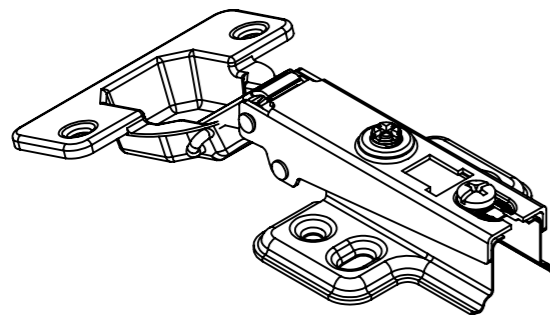

Aberta

Fechada

Abertura máxima

Caneco:

Montagem:

Características:

Dobradiça para móveis, em aço, Calço com 4 furos, sem amortecedor, Acompanha parafusos. Com ângulo de abertura de 110 graus. Profundidade do caneco de 9,5mm.

(54)32226666

RENNA

www.renna.com.br

vendas@renna.com.br

Código	3.650.7671	Denominação	DOBRADIÇA SLIDE ON SLIM S/ PISTAO RETA
Material	Aço Niquelado	Espessura da chapa	12 a 21mm.
Data:	24/07/2023	Quantidade:	200 por caixa
Observação	Com Pistão, ângulo de abertura de 110° e, espessura de porta de 12 a 21mm.		
(54) 32226666 www.renna.com.br vendas@renna.com.br			