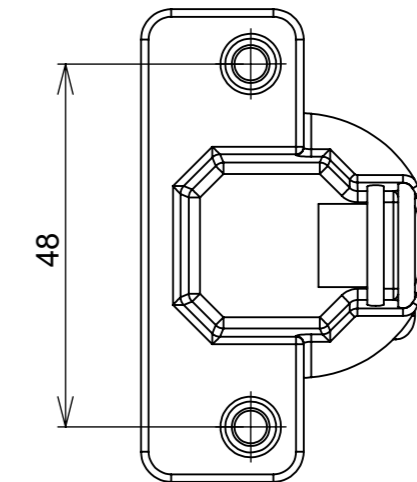

Aberta

Fechada

Abertura máxima

Caneco:

Montagem:

Características:

Dobradiça para móveis, em aço, Calço com 4 furos, sem amortecedor, Acompanha parafusos. Com ângulo de abertura de 110 graus. Profundidade do caneco de 9,5mm.

(54)32226666

RENNA

www.renna.com.br

vendas@renna.com.br

Código	3.650.7672	Denominação	DOBRADIÇA SLIDE ON SLIM S/ PISTAO CURVA
Material	Aço Niquelado	Espessura da chapa	12 a 21mm.
Data:	24/07/2023	Quantidade:	200 por caixa
Observação	Com Pistão, ângulo de abertura de 110° e, espessura de porta de 12 a 21mm.		
(54) 32226666 www.renna.com.br vendas@renna.com.br			