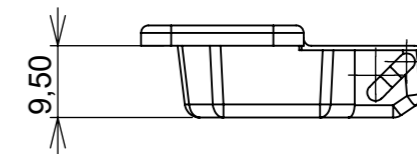

Aberta

Fechada

Abertura máxima

Caneco:

Montagem:

Características:

Dobradiça para móveis, em aço, Calço com 4 furos, sem amortecedor, Acompanha parafusos. Com ângulo de abertura de 110 graus. Profundidade do caneco de 9,5mm.

(54)32226666

RENNA

www.renna.com.br

vendas@renna.com.br

Código	3.650.7672	Denominação	DOBRADIÇA SLIDE ON SLIM S/ PISTAO CURVA
Material	Aço Niquelado	Espessura da chapa	12 a 21mm.
Data:	24/07/2023	Quantidade:	200 por caixa
Observação	Com Pistão, ângulo de abertura de 110° e, espessura de porta de 12 a 21mm.		
(54) 32226666 www.renna.com.br vendas@renna.com.br			