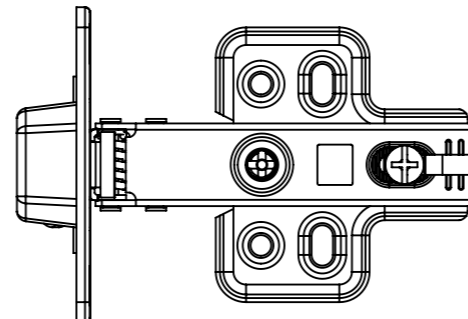

Aberta

Fechada

Abertura máxima

Caneco:

SEÇÃO A-A

**Características:**

DOBRADIÇA PARA MÓVEIS, EM AÇO, SEM PISTÃO, CANECO DE 35MM, SEM PARAFUSOS E CAPA, COM ÂNGULO DE ABERTURA DE 105 GRAUS. MARCA RENNA.

**Montagem:**

Calço:

(54)32226666

**RENNA**

COMPONENTES

www.renna.com.br

vendas@renna.com.br

Código	3.650.4972	Denominação	Dobradiça - Alta
Material	Aço Niquelado	Espessura da chapa	14 a 21mm.
Data:	30/11/2018	Quantidade:	200 por caixa
Observação	Sem Pistão, ângulo de abertura de 105° e, espessura de porta de 14 a 21mm.		
(54) 32226666 www.renna.com.br vendas@renna.com.br			

Aberta

Fechada

Abertura máxima

Caneco:

SEÇÃO A-A

**Características:**

DOBRADIÇA PARA MÓVEIS, EM AÇO, SEM PISTÃO, CANECO DE 35MM, SEM PARAFUSOS E CAPA, COM ÂNGULO DE ABERTURA DE 105 GRAUS. MARCA RENNA.

Calço:

**Montagem:**

(54)32226666

**RENNA**

COMPONENTES

www.renna.com.br

vendas@renna.com.br

Código	3.650.4971	Denominação	Dobradiça - Baixa
Material	Aço Niquelado	Espessura da chapa	14 a 21mm.
Data:	30/11/2018	Quantidade:	200 por caixa
Observação	Sem Pistão, ângulo de abertura de 105° e, espessura de porta de 14 a 21mm.		
(54) 32226666 www.renna.com.br vendas@renna.com.br			