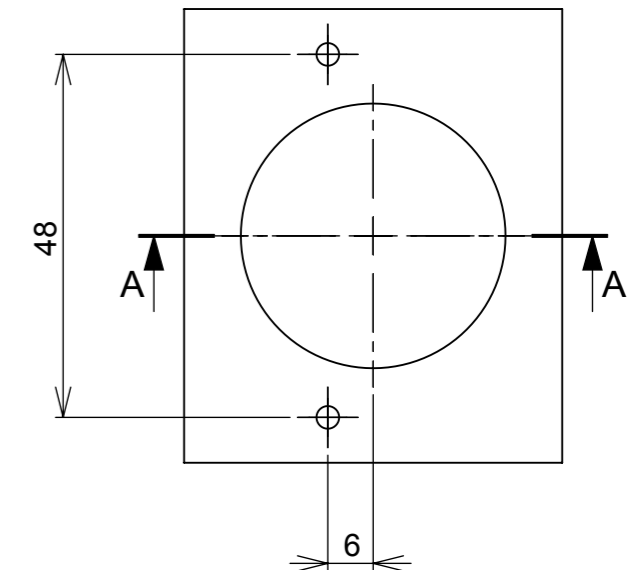

Montagem:

(54)32226666

**RENNA**

COMPONENTES

www.renna.com.br

vendas@renna.com.br

Código	3.650.4973	Denominação	Dobradiça - Super Alta
Material	Aço Niquelado	Espessura da chapa	14 a 21mm.
Data:	30/11/2018	Quantidade:	200 por caixa
Observação	Sem Pistão, ângulo de abertura de 105° e, espessura de porta de 14 a 21mm.		
(54) 32226666 www.renna.com.br vendas@renna.com.br			

Aberta

Fechada

Abertura máxima

Caneco:

SEÇÃO A-A

**Características:**

DOBRADIÇA PARA MÓVEIS, EM AÇO, SEM PISTÃO, CANECO DE 35MM, SEM PARAFUSOS E CAPA, COM ÂNGULO DE ABERTURA DE 105 GRAUS. MARCA RENNA.

**Montagem:**

Calço:

(54)32226666

**RENNA**

COMPONENTES

www.renna.com.br

vendas@renna.com.br

Código	3.650.4972	Denominação	Dobradiça - Alta
Material	Aço Niquelado	Espessura da chapa	14 a 21mm.
Data:	30/11/2018	Quantidade:	200 por caixa
Observação	Sem Pistão, ângulo de abertura de 105° e, espessura de porta de 14 a 21mm.		
(54) 32226666 www.renna.com.br vendas@renna.com.br			

Aberta

Fechada

Abertura máxima

Caneco:

SEÇÃO A-A

**Características:**

DOBRADIÇA PARA MÓVEIS, EM AÇO, SEM PISTÃO, CANECO DE 35MM, SEM PARAFUSOS E CAPA, COM ÂNGULO DE ABERTURA DE 105 GRAUS. MARCA RENNA.

Calço: