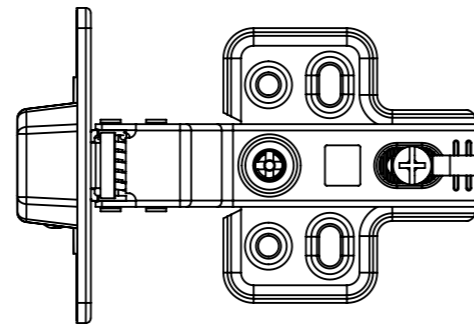

Aberta

Fechada

Abertura máxima

Caneco:

SEÇÃO A-A

**Características:**

DOBRADIÇA PARA MÓVEIS, EM AÇO, SEM PISTÃO, CANECO DE 35MM, SEM PARAFUSOS E CAPA, COM ÂNGULO DE ABERTURA DE 105 GRAUS. MARCA RENNA.

Calço:

Montagem:

(54)32226666

**RENNA**

COMPONENTES

www.renna.com.br

vendas@renna.com.br

Código	3.650.4973	Denominação	Dobradiça - Super Alta
Material	Aço Niquelado	Espessura da chapa	14 a 21mm.
Data:	30/11/2018	Quantidade:	200 por caixa
Observação	Sem Pistão, ângulo de abertura de 105° e, espessura de porta de 14 a 21mm.		
(54) 32226666 www.renna.com.br vendas@renna.com.br			

Aberta

Fechada

Abertura máxima

Caneco:

SEÇÃO A-A

**Características:**

DOBRADIÇA PARA MÓVEIS, EM AÇO, SEM PISTÃO, CANECO DE 35MM, SEM PARAFUSOS E CAPA, COM ÂNGULO DE ABERTURA DE 105 GRAUS. MARCA RENNA.

**Montagem:**

Calço:

(54)32226666

**RENNA**

COMPONENTES

www.renna.com.br

vendas@renna.com.br

Código	3.650.4972	Denominação	Dobradiça - Alta
Material	Aço Niquelado	Espessura da chapa	14 a 21mm.
Data:	30/11/2018	Quantidade:	200 por caixa
Observação	Sem Pistão, ângulo de abertura de 105° e, espessura de porta de 14 a 21mm.		
(54) 32226666 www.renna.com.br vendas@renna.com.br			