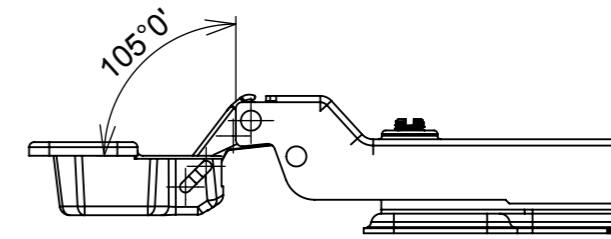

Aberta

Fechada

Abertura máxima

Caneco:

SEÇÃO A-A

**Características:**

DOBRADIÇA PARA MÓVEIS, EM AÇO, SEM PISTÃO, CANECO DE 35MM, SEM PARAFUSOS E CAPA, COM ÂNGULO DE ABERTURA DE 105 GRAUS. MARCA RENNA.

Calço:

Montagem:

(54)32226666

**RENNA**

COMPONENTES

www.renna.com.br

vendas@renna.com.br

Código	3.650.4973	Denominação	Dobradiça - Super Alta
Material	Aço Niquelado	Espessura da chapa	14 a 21mm.
Data:	30/11/2018	Quantidade:	200 por caixa
Observação	Sem Pistão, ângulo de abertura de 105° e, espessura de porta de 14 a 21mm.		
(54) 32226666 www.renna.com.br vendas@renna.com.br			

Aberta

Fechada

Abertura máxima

Caneco:

SEÇÃO A-A

**Características:**

DOBRADIÇA PARA MÓVEIS, EM AÇO, SEM PISTÃO, CANECO DE 35MM, SEM PARAFUSOS E CAPA, COM ÂNGULO DE ABERTURA DE 105 GRAUS. MARCA RENNA.

**Montagem:**