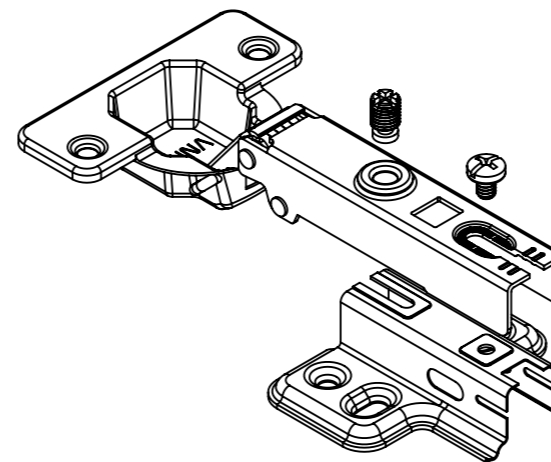

Aberta

Fechada

Abertura máxima

Caneco:

SEÇÃO A-A

**Características:**

DOBRADIÇA PARA MÓVEIS, EM AÇO, SEM PISTÃO, CANECO DE 35MM, SEM PARAFUSOS E CAPA, COM ÂNGULO DE ABERTURA DE 105 GRAUS. MARCA RENNA.

**Montagem:**

Calço:

(54)32226666

**RENNA**

COMPONENTES

www.renna.com.br

vendas@renna.com.br

Código	3.650.4972	Denominação	Dobradiça - Alta
Material	Aço Niquelado	Espessura da chapa	14 a 21mm.
Data:	30/11/2018	Quantidade:	200 por caixa
Observação	Sem Pistão, ângulo de abertura de 105° e, espessura de porta de 14 a 21mm.		
(54) 32226666 www.renna.com.br vendas@renna.com.br			

Aberta

Fechada

Abertura máxima

Caneco:

SEÇÃO A-A

**Características:**

DOBRADIÇA PARA MÓVEIS, EM AÇO, SEM PISTÃO, CANECO DE 35MM, SEM PARAFUSOS E CAPA, COM ÂNGULO DE ABERTURA DE 105 GRAUS. MARCA RENNA.

Calço:

**Montagem:**

(54)32226666

**RENNA**

COMPONENTES

www.renna.com.br

vendas@renna.com.br

Código	3.650.4971	Denominação	Dobradiça - Baixa
Material	Aço Niquelado	Espessura da chapa	14 a 21mm.
Data:	30/11/2018	Quantidade:	200 por caixa
Observação	Sem Pistão, ângulo de abertura de 105° e, espessura de porta de 14 a 21mm.		
(54) 32226666 www.renna.com.br vendas@renna.com.br			