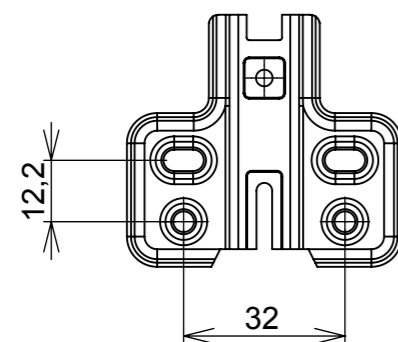

Aberta

Fechada

Abertura máxima

Caneco:

SEÇÃO A-A

**Características:**

DOBRADIÇA PARA MÓVEIS, EM AÇO, SEM PISTÃO, CANECO DE 35MM, SEM PARAFUSOS E CAPA, COM ÂNGULO DE ABERTURA DE 105 GRAUS. MARCA RENNA.

**Montagem:**

Calço:

(54)32226666

**RENNA**

COMPONENTES

www.renna.com.br

vendas@renna.com.br

Código	3.650.4972	Denominação	Dobradiça - Alta
Material	Aço Niquelado	Espessura da chapa	14 a 21mm.
Data:	30/11/2018	Quantidade:	200 por caixa
Observação	Sem Pistão, ângulo de abertura de 105° e, espessura de porta de 14 a 21mm.		
(54) 32226666 www.renna.com.br vendas@renna.com.br			

Aberta

Fechada

Abertura máxima

Caneco:

SEÇÃO A-A

**Características:**

DOBRADIÇA PARA MÓVEIS, EM AÇO, SEM PISTÃO, CANECO DE 35MM, SEM PARAFUSOS E CAPA, COM ÂNGULO DE ABERTURA DE 105 GRAUS. MARCA RENNA.

Calço:

**Montagem:**

(54)32226666

**RENNA**

COMPONENTES

www.renna.com.br

vendas@renna.com.br

Código	3.650.4971	Denominação	Dobradiça - Baixa
Material	Aço Niquelado	Espessura da chapa	14 a 21mm.
Data:	30/11/2018	Quantidade:	200 por caixa
Observação	Sem Pistão, ângulo de abertura de 105° e, espessura de porta de 14 a 21mm.		
(54) 32226666 www.renna.com.br vendas@renna.com.br			