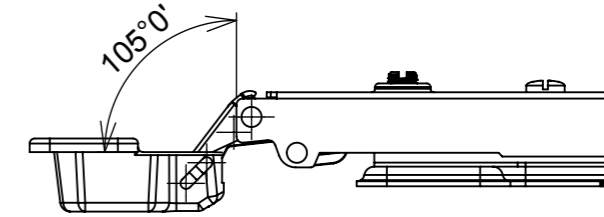

Aberta

Fechada

Abertura máxima

Caneco:

SEÇÃO A-A

**Características:**

DOBRADIÇA PARA MÓVEIS, EM AÇO, SEM PISTÃO, CANECO DE 35MM, SEM PARAFUSOS E CAPA, COM ÂNGULO DE ABERTURA DE 105 GRAUS. MARCA RENNA.

Calço:

Aberta

Fechada

Abertura máxima

Caneco:

SEÇÃO A-A

**Características:**

DOBRADIÇA PARA MÓVEIS, EM AÇO, SEM PISTÃO, CANECO DE 35MM, SEM PARAFUSOS E CAPA, COM ÂNGULO DE ABERTURA DE 105 GRAUS. MARCA RENNA.

**Montagem:**

Calço:

(54)32226666

**RENNA**

COMPONENTES

www.renna.com.br

vendas@renna.com.br

Código	3.650.4972	Denominação	Dobradiça - Alta
Material	Aço Niquelado	Espessura da chapa	14 a 21mm.
Data:	30/11/2018	Quantidade:	200 por caixa
Observação	Sem Pistão, ângulo de abertura de 105° e, espessura de porta de 14 a 21mm.		
(54) 32226666 www.renna.com.br vendas@renna.com.br			