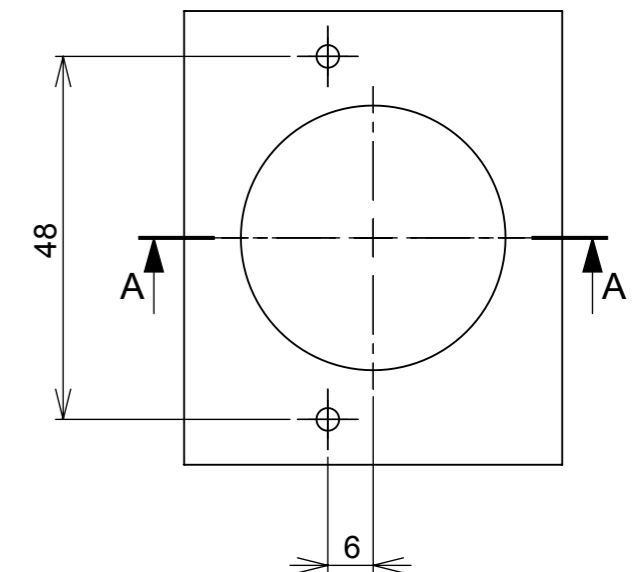

Aberta

Fechada

Abertura máxima

Caneco:

SEÇÃO A-A

**Características:**

DOBRADIÇA PARA MÓVEIS, EM AÇO, SEM PISTÃO, CANECO DE 35MM, SEM PARAFUSOS E CAPA, COM ÂNGULO DE ABERTURA DE 105 GRAUS. MARCA RENNA.

**Montagem:**

Calço:

(54)32226666

**RENNA**

COMPONENTES

www.renna.com.br

vendas@renna.com.br

Código	3.650.4972	Denominação	Dobradiça - Alta
Material	Aço Niquelado	Espessura da chapa	14 a 21mm.
Data:	30/11/2018	Quantidade:	200 por caixa
Observação	Sem Pistão, ângulo de abertura de 105° e, espessura de porta de 14 a 21mm.		
(54) 32226666 www.renna.com.br vendas@renna.com.br			

Aberta

Fechada

Abertura máxima

Caneco:

SEÇÃO A-A

**Características:**

DOBRADIÇA PARA MÓVEIS, EM AÇO, SEM PISTÃO, CANECO DE 35MM, SEM PARAFUSOS E CAPA, COM ÂNGULO DE ABERTURA DE 105 GRAUS. MARCA RENNA.

Calço:

**Montagem:**

(54)32226666

**RENNA**

COMPONENTES

www.renna.com.br

vendas@renna.com.br

Código	3.650.4971	Denominação	Dobradiça - Baixa
Material	Aço Niquelado	Espessura da chapa	14 a 21mm.
Data:	30/11/2018	Quantidade:	200 por caixa
Observação	Sem Pistão, ângulo de abertura de 105° e, espessura de porta de 14 a 21mm.		
(54) 32226666 www.renna.com.br vendas@renna.com.br			