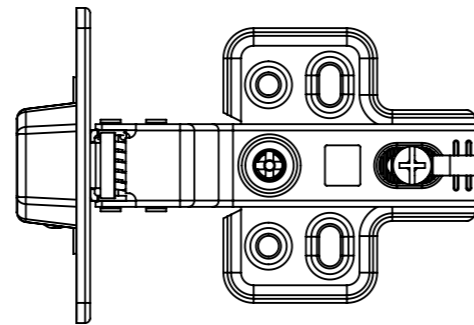

Aberta

Fechada

Abertura máxima

Caneco:

SEÇÃO A-A

**Características:**

DOBRADIÇA PARA MÓVEIS, EM AÇO, SEM PISTÃO, CANECO DE 35MM, SEM PARAFUSOS E CAPA, COM ÂNGULO DE ABERTURA DE 105 GRAUS. MARCA RENNA.

Calço:

Montagem:

(54)32226666

**RENNA**

COMPONENTES

www.renna.com.br

vendas@renna.com.br

Código	3.650.4973	Denominação	Dobradiça - Super Alta
Material	Aço Niquelado	Espessura da chapa	14 a 21mm.
Data:	30/11/2018	Quantidade:	200 por caixa
Observação	Sem Pistão, ângulo de abertura de 105° e, espessura de porta de 14 a 21mm.		
(54) 32226666 www.renna.com.br vendas@renna.com.br			

Aberta

Fechada

Abertura máxima

Caneco:

SEÇÃO A-A

**Características:**

DOBRADIÇA PARA MÓVEIS, EM AÇO, SEM PISTÃO, CANECO DE 35MM, SEM PARAFUSOS E CAPA, COM ÂNGULO DE ABERTURA DE 105 GRAUS. MARCA RENNA.

**Montagem:**