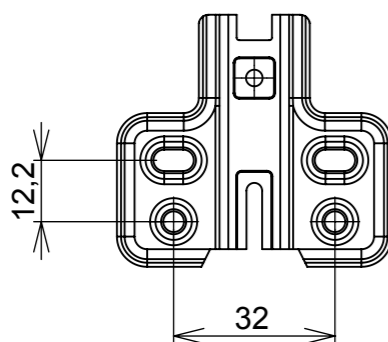

Montagem:

(54)32226666

**RENNA**

COMPONENTES

www.renna.com.br

vendas@renna.com.br

Código	3.650.4973	Denominação	Dobradiça - Super Alta
Material	Aço Niquelado	Espessura da chapa	14 a 21mm.
Data:	30/11/2018	Quantidade:	200 por caixa
Observação	Sem Pistão, ângulo de abertura de 105° e, espessura de porta de 14 a 21mm.		
(54) 32226666 www.renna.com.br vendas@renna.com.br			

Aberta

Fechada

Abertura máxima

Caneco:

SEÇÃO A-A

**Características:**

DOBRADIÇA PARA MÓVEIS, EM AÇO, SEM PISTÃO, CANECO DE 35MM, SEM PARAFUSOS E CAPA, COM ÂNGULO DE ABERTURA DE 105 GRAUS. MARCA RENNA.

**Montagem:**

Calço:

(54)32226666

**RENNA**

COMPONENTES

www.renna.com.br

vendas@renna.com.br

Código	3.650.4972	Denominação	Dobradiça - Alta
Material	Aço Niquelado	Espessura da chapa	14 a 21mm.
Data:	30/11/2018	Quantidade:	200 por caixa
Observação	Sem Pistão, ângulo de abertura de 105° e, espessura de porta de 14 a 21mm.		
(54) 32226666 www.renna.com.br vendas@renna.com.br			

Aberta

Fechada

Abertura máxima

Caneco:

SEÇÃO A-A

**Características:**

DOBRADIÇA PARA MÓVEIS, EM AÇO, SEM PISTÃO, CANECO DE 35MM, SEM PARAFUSOS E CAPA, COM ÂNGULO DE ABERTURA DE 105 GRAUS. MARCA RENNA.

Calço: