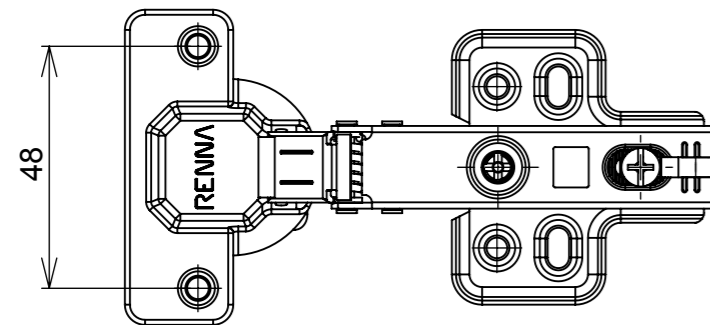

Montagem:

(54)32226666

**RENNA**

COMPONENTES

www.renna.com.br

vendas@renna.com.br

Código	3.650.4973	Denominação	Dobradiça - Super Alta
Material	Aço Niquelado	Espessura da chapa	14 a 21mm.
Data:	30/11/2018	Quantidade:	200 por caixa
Observação	Sem Pistão, ângulo de abertura de 105° e, espessura de porta de 14 a 21mm.		
(54) 32226666 www.renna.com.br vendas@renna.com.br			

Aberta

Fechada

Abertura máxima

Caneco:

SEÇÃO A-A

**Características:**

DOBRADIÇA PARA MÓVEIS, EM AÇO, SEM PISTÃO, CANECO DE 35MM, SEM PARAFUSOS E CAPA, COM ÂNGULO DE ABERTURA DE 105 GRAUS. MARCA RENNA.

**Montagem:**

Calço:

(54)32226666

**RENNA**

COMPONENTES

www.renna.com.br

vendas@renna.com.br

Código	3.650.4972	Denominação	Dobradiça - Alta
Material	Aço Niquelado	Espessura da chapa	14 a 21mm.
Data:	30/11/2018	Quantidade:	200 por caixa
Observação	Sem Pistão, ângulo de abertura de 105° e, espessura de porta de 14 a 21mm.		
(54) 32226666 www.renna.com.br vendas@renna.com.br			

Aberta

Fechada

Abertura máxima

Caneco:

SEÇÃO A-A

**Características:**

DOBRADIÇA PARA MÓVEIS, EM AÇO, SEM PISTÃO, CANECO DE 35MM, SEM PARAFUSOS E CAPA, COM ÂNGULO DE ABERTURA DE 105 GRAUS. MARCA RENNA.

Calço: