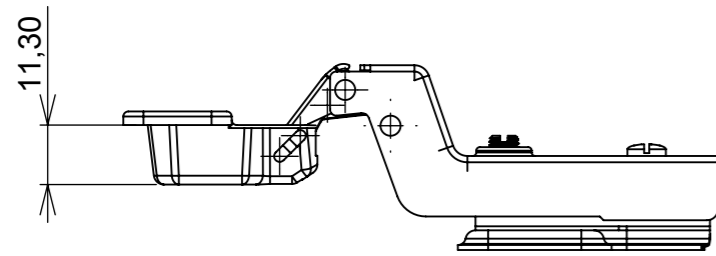

Aberta

Fechada

Abertura máxima

Caneco:

SEÇÃO A-A

**Características:**

DOBRADIÇA PARA MÓVEIS, EM AÇO, SEM PISTÃO, CANECO DE 35MM, SEM PARAFUSOS E CAPA, COM ÂNGULO DE ABERTURA DE 105 GRAUS. MARCA RENNA.

Calço:

Montagem:

(54)32226666

**RENNA**

COMPONENTES

www.renna.com.br

vendas@renna.com.br

Código	3.650.4973	Denominação	Dobradiça - Super Alta
Material	Aço Niquelado	Espessura da chapa	14 a 21mm.
Data:	30/11/2018	Quantidade:	200 por caixa
Observação	Sem Pistão, ângulo de abertura de 105° e, espessura de porta de 14 a 21mm.		
(54) 32226666 www.renna.com.br vendas@renna.com.br			

Aberta

Fechada

Abertura máxima

Caneco:

SEÇÃO A-A

**Características:**

DOBRADIÇA PARA MÓVEIS, EM AÇO, SEM PISTÃO, CANECO DE 35MM, SEM PARAFUSOS E CAPA, COM ÂNGULO DE ABERTURA DE 105 GRAUS. MARCA RENNA.

**Montagem:**