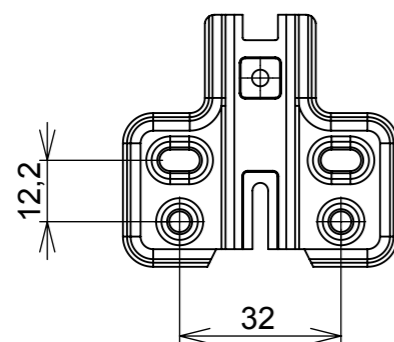

Aberta

Fechada

Abertura máxima

Caneco:

SEÇÃO A-A

**Características:**

DOBRADIÇA PARA MÓVEIS, EM AÇO, SEM PISTÃO, CANECO DE 35MM, SEM PARAFUSOS E CAPA, COM ÂNGULO DE ABERTURA DE 105 GRAUS. MARCA RENNA.

Calço:

Montagem:

(54)32226666

**RENNA**

COMPONENTES

www.renna.com.br

vendas@renna.com.br

Código	3.650.4973	Denominação	Dobradiça - Super Alta
Material	Aço Niquelado	Espessura da chapa	14 a 21mm.
Data:	30/11/2018	Quantidade:	200 por caixa
Observação	Sem Pistão, ângulo de abertura de 105° e, espessura de porta de 14 a 21mm.		
(54) 32226666 www.renna.com.br vendas@renna.com.br			

Aberta

Fechada

Abertura máxima

Caneco:

SEÇÃO A-A

**Características:**

DOBRADIÇA PARA MÓVEIS, EM AÇO, SEM PISTÃO, CANECO DE 35MM, SEM PARAFUSOS E CAPA, COM ÂNGULO DE ABERTURA DE 105 GRAUS. MARCA RENNA.

**Montagem:**

Calço:

(54)32226666

**RENNA**

COMPONENTES

www.renna.com.br

vendas@renna.com.br

Código	3.650.4972	Denominação	Dobradiça - Alta
Material	Aço Niquelado	Espessura da chapa	14 a 21mm.
Data:	30/11/2018	Quantidade:	200 por caixa
Observação	Sem Pistão, ângulo de abertura de 105° e, espessura de porta de 14 a 21mm.		
(54) 32226666 www.renna.com.br vendas@renna.com.br			