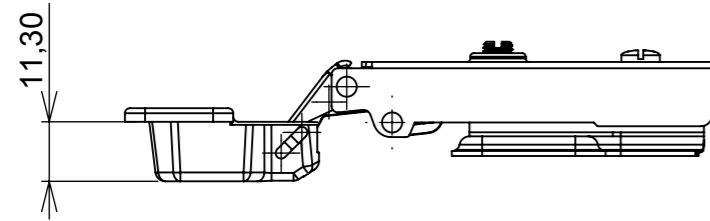

Aberta

Fechada

Abertura máxima

Caneco:

SEÇÃO A-A

**Características:**

DOBRADIÇA PARA MÓVEIS, EM AÇO, SEM PISTÃO, CANECO DE 35MM, SEM PARAFUSOS E CAPA, COM ÂNGULO DE ABERTURA DE 105 GRAUS. MARCA RENNA.

Calço:

Aberta

Fechada

Abertura máxima

Caneco:

SEÇÃO A-A

**Características:**

DOBRADIÇA PARA MÓVEIS, EM AÇO, SEM PISTÃO, CANECO DE 35MM, SEM PARAFUSOS E CAPA, COM ÂNGULO DE ABERTURA DE 105 GRAUS. MARCA RENNA.

**Montagem:**

Calço:

(54)32226666

**RENNA**

COMPONENTES

www.renna.com.br

vendas@renna.com.br

Código	3.650.4972	Denominação	Dobradiça - Alta
Material	Aço Niquelado	Espessura da chapa	14 a 21mm.
Data:	30/11/2018	Quantidade:	200 por caixa
Observação	Sem Pistão, ângulo de abertura de 105° e, espessura de porta de 14 a 21mm.		
(54) 32226666 www.renna.com.br vendas@renna.com.br			