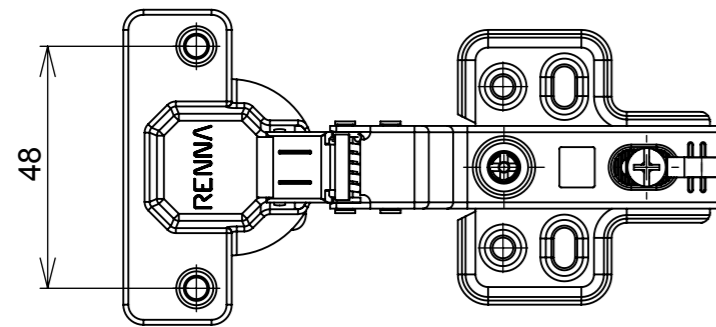

Aberta

Fechada

Abertura máxima

Caneco:

SEÇÃO A-A

**Características:**

DOBRADIÇA PARA MÓVEIS, EM AÇO, SEM PISTÃO, CANECO DE 35MM, SEM PARAFUSOS E CAPA, COM ÂNGULO DE ABERTURA DE 105 GRAUS. MARCA RENNA.

Calço:

Montagem:

(54)32226666

**RENNA**

COMPONENTES

www.renna.com.br

vendas@renna.com.br

Código	3.650.4973	Denominação	Dobradiça - Super Alta
Material	Aço Niquelado	Espessura da chapa	14 a 21mm.
Data:	30/11/2018	Quantidade:	200 por caixa
Observação	Sem Pistão, ângulo de abertura de 105° e, espessura de porta de 14 a 21mm.		
(54) 32226666 www.renna.com.br vendas@renna.com.br			

Aberta

Fechada

Abertura máxima

Caneco:

SEÇÃO A-A

**Características:**

DOBRADIÇA PARA MÓVEIS, EM AÇO, SEM PISTÃO, CANECO DE 35MM, SEM PARAFUSOS E CAPA, COM ÂNGULO DE ABERTURA DE 105 GRAUS. MARCA RENNA.

**Montagem:**