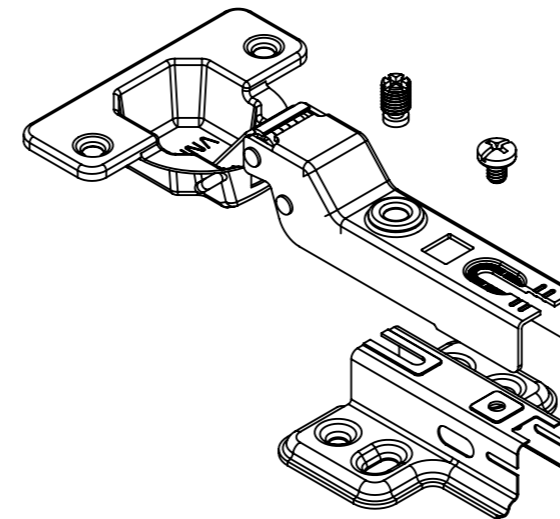

Montagem:

(54)32226666

**RENNA**

COMPONENTES

www.renna.com.br

vendas@renna.com.br

Código	3.650.4973	Denominação	Dobradiça - Super Alta
Material	Aço Niquelado	Espessura da chapa	14 a 21mm.
Data:	30/11/2018	Quantidade:	200 por caixa
Observação	Sem Pistão, ângulo de abertura de 105° e, espessura de porta de 14 a 21mm.		
(54) 32226666 www.renna.com.br vendas@renna.com.br			

Aberta

Fechada

Abertura máxima

Caneco:

SEÇÃO A-A

**Características:**

DOBRADIÇA PARA MÓVEIS, EM AÇO, SEM PISTÃO, CANECO DE 35MM, SEM PARAFUSOS E CAPA, COM ÂNGULO DE ABERTURA DE 105 GRAUS. MARCA RENNA.

**Montagem:**

Calço:

(54)32226666

**RENNA**

COMPONENTES

www.renna.com.br

vendas@renna.com.br

Código	3.650.4972	Denominação	Dobradiça - Alta
Material	Aço Niquelado	Espessura da chapa	14 a 21mm.
Data:	30/11/2018	Quantidade:	200 por caixa
Observação	Sem Pistão, ângulo de abertura de 105° e, espessura de porta de 14 a 21mm.		
(54) 32226666 www.renna.com.br vendas@renna.com.br			

Aberta

Fechada

Abertura máxima

Caneco:

SEÇÃO A-A

**Características:**

DOBRADIÇA PARA MÓVEIS, EM AÇO, SEM PISTÃO, CANECO DE 35MM, SEM PARAFUSOS E CAPA, COM ÂNGULO DE ABERTURA DE 105 GRAUS. MARCA RENNA.

Calço: