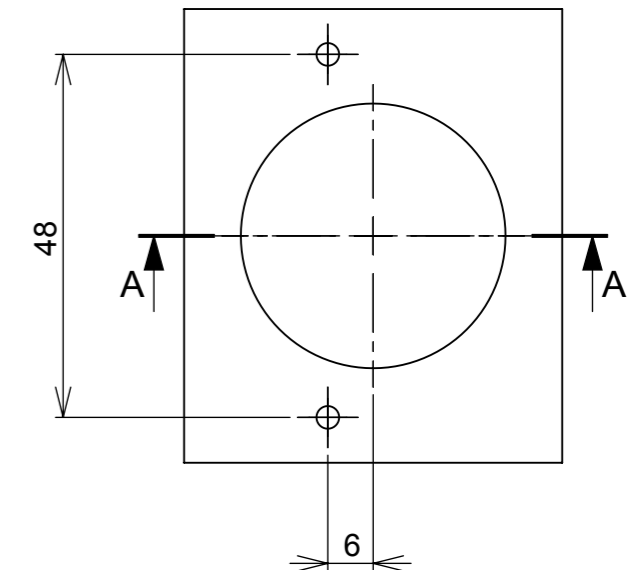

Aberta

Fechada

Abertura máxima

Caneco:

SEÇÃO A-A

**Características:**

DOBRADIÇA PARA MÓVEIS, EM AÇO, SEM PISTÃO, CANECO DE 35MM, SEM PARAFUSOS E CAPA, COM ÂNGULO DE ABERTURA DE 105 GRAUS. MARCA RENNA.

Calço:

Montagem:

(54)32226666

**RENNA**

COMPONENTES

www.renna.com.br

vendas@renna.com.br

Código	3.650.4973	Denominação	Dobradiça - Super Alta
Material	Aço Niquelado	Espessura da chapa	14 a 21mm.
Data:	30/11/2018	Quantidade:	200 por caixa
Observação	Sem Pistão, ângulo de abertura de 105° e, espessura de porta de 14 a 21mm.		
(54) 32226666 www.renna.com.br vendas@renna.com.br			

Aberta

Fechada

Abertura máxima

Caneco:

SEÇÃO A-A

**Características:**

DOBRADIÇA PARA MÓVEIS, EM AÇO, SEM PISTÃO, CANECO DE 35MM, SEM PARAFUSOS E CAPA, COM ÂNGULO DE ABERTURA DE 105 GRAUS. MARCA RENNA.

**Montagem:**