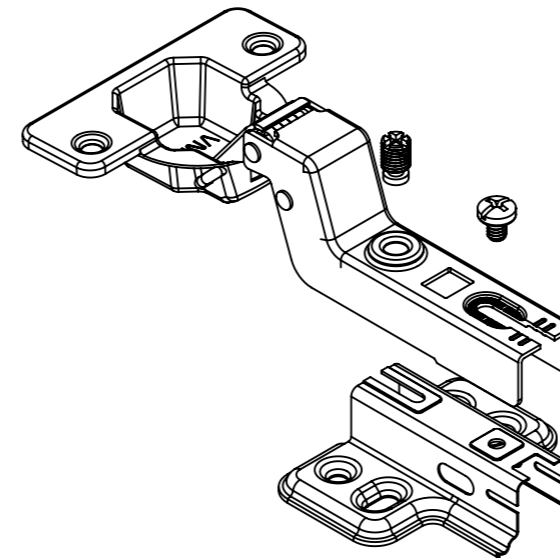

Aberta

Fechada

Abertura máxima

Caneco:

SEÇÃO A-A

**Características:**

DOBRADIÇA PARA MÓVEIS, EM AÇO, SEM PISTÃO, CANECO DE 35MM, SEM PARAFUSOS E CAPA, COM ÂNGULO DE ABERTURA DE 105 GRAUS. MARCA RENNA.

Calço:

Montagem:

(54)32226666

**RENNA**

COMPONENTES

www.renna.com.br

vendas@renna.com.br

Código	3.650.4973	Denominação	Dobradiça - Super Alta
Material	Aço Niquelado	Espessura da chapa	14 a 21mm.
Data:	30/11/2018	Quantidade:	200 por caixa
Observação	Sem Pistão, ângulo de abertura de 105° e, espessura de porta de 14 a 21mm.		
(54) 32226666 www.renna.com.br vendas@renna.com.br			

Aberta

Fechada

Abertura máxima

Caneco:

SEÇÃO A-A

**Características:**

DOBRADIÇA PARA MÓVEIS, EM AÇO, SEM PISTÃO, CANECO DE 35MM, SEM PARAFUSOS E CAPA, COM ÂNGULO DE ABERTURA DE 105 GRAUS. MARCA RENNA.

**Montagem:**