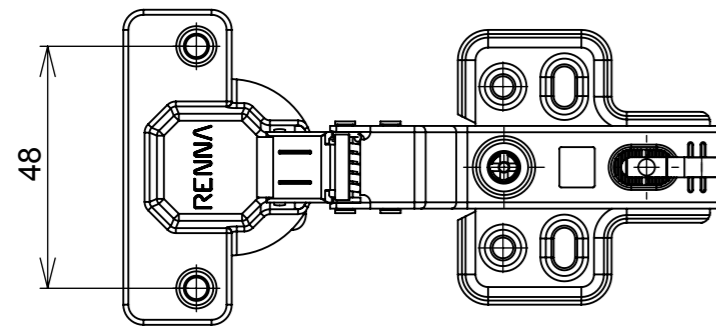

Aberta

Fechada

Abertura máxima

Caneco:

SEÇÃO A-A

**Características:**

DOBRADIÇA PARA MÓVEIS, EM AÇO, SEM PISTÃO, CANECO DE 35MM, SEM PARAFUSOS E CAPA, COM ÂNGULO DE ABERTURA DE 105 GRAUS. MARCA RENNA.

Calço:

Montagem:

(54)32226666

**RENNA**

COMPONENTES

www.renna.com.br

vendas@renna.com.br

Código	3.650.4973	Denominação	Dobradiça - Super Alta
Material	Aço Niquelado	Espessura da chapa	14 a 21mm.
Data:	30/11/2018	Quantidade:	200 por caixa
Observação	Sem Pistão, ângulo de abertura de 105° e, espessura de porta de 14 a 21mm.		
(54) 32226666 www.renna.com.br vendas@renna.com.br			

Aberta

Fechada

Abertura máxima

Caneco:

SEÇÃO A-A

**Características:**

DOBRADIÇA PARA MÓVEIS, EM AÇO, SEM PISTÃO, CANECO DE 35MM, SEM PARAFUSOS E CAPA, COM ÂNGULO DE ABERTURA DE 105 GRAUS. MARCA RENNA.

**Montagem:**

Calço:

(54)32226666

**RENNA**

COMPONENTES

www.renna.com.br

vendas@renna.com.br

Código	3.650.4972	Denominação	Dobradiça - Alta
Material	Aço Niquelado	Espessura da chapa	14 a 21mm.
Data:	30/11/2018	Quantidade:	200 por caixa
Observação	Sem Pistão, ângulo de abertura de 105° e, espessura de porta de 14 a 21mm.		
(54) 32226666 www.renna.com.br vendas@renna.com.br			