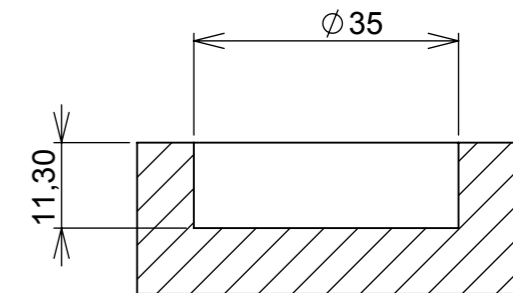

Aberta

Fechada

Abertura máxima

Caneco:

SEÇÃO A-A

**Características:**

DOBRADIÇA PARA MÓVEIS, EM AÇO, SEM PISTÃO, CANECO DE 35MM, SEM PARAFUSOS E CAPA, COM ÂNGULO DE ABERTURA DE 105 GRAUS. MARCA RENNA.

**Montagem:**

Calço:

(54)32226666

**RENNA**

COMPONENTES

www.renna.com.br

vendas@renna.com.br

Código	3.650.4972	Denominação	Dobradiça - Alta
Material	Aço Niquelado	Espessura da chapa	14 a 21mm.
Data:	30/11/2018	Quantidade:	200 por caixa
Observação	Sem Pistão, ângulo de abertura de 105° e, espessura de porta de 14 a 21mm.		
(54) 32226666 www.renna.com.br vendas@renna.com.br			

Aberta

Fechada

Abertura máxima

Caneco:

SEÇÃO A-A

**Características:**

DOBRADIÇA PARA MÓVEIS, EM AÇO, SEM PISTÃO, CANECO DE 35MM, SEM PARAFUSOS E CAPA, COM ÂNGULO DE ABERTURA DE 105 GRAUS. MARCA RENNA.

Calço:

**Montagem:**

(54)32226666

**RENNA**

COMPONENTES

www.renna.com.br

vendas@renna.com.br

Código	3.650.4971	Denominação	Dobradiça - Baixa
Material	Aço Niquelado	Espessura da chapa	14 a 21mm.
Data:	30/11/2018	Quantidade:	200 por caixa
Observação	Sem Pistão, ângulo de abertura de 105° e, espessura de porta de 14 a 21mm.		
(54) 32226666 www.renna.com.br vendas@renna.com.br			