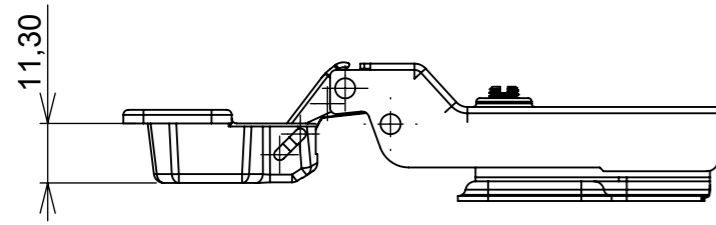

Aberta

Fechada

Abertura máxima

Caneco:

SEÇÃO A-A

**Características:**

DOBRADIÇA PARA MÓVEIS, EM AÇO, SEM PISTÃO, CANECO DE 35MM, SEM PARAFUSOS E CAPA, COM ÂNGULO DE ABERTURA DE 105 GRAUS. MARCA RENNA.

Calço:

Montagem:

(54)32226666

**RENNA**

COMPONENTES

www.renna.com.br

vendas@renna.com.br

Código	3.650.4973	Denominação	Dobradiça - Super Alta
Material	Aço Niquelado	Espessura da chapa	14 a 21mm.
Data:	30/11/2018	Quantidade:	200 por caixa
Observação	Sem Pistão, ângulo de abertura de 105° e, espessura de porta de 14 a 21mm.		
(54) 32226666 www.renna.com.br vendas@renna.com.br			

Aberta

Fechada

Abertura máxima

Caneco:

SEÇÃO A-A

**Características:**

DOBRADIÇA PARA MÓVEIS, EM AÇO, SEM PISTÃO, CANECO DE 35MM, SEM PARAFUSOS E CAPA, COM ÂNGULO DE ABERTURA DE 105 GRAUS. MARCA RENNA.

**Montagem:**