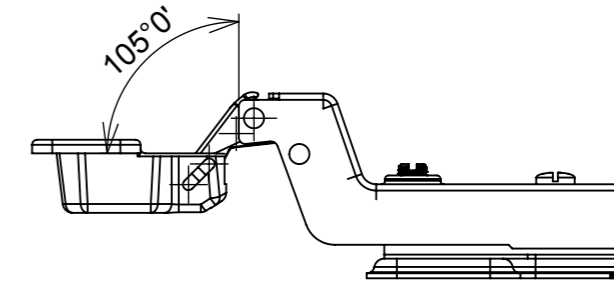

Aberta

Fechada

Abertura máxima

Caneco:

SEÇÃO A-A

**Características:**

DOBRADIÇA PARA MÓVEIS, EM AÇO, SEM PISTÃO, CANECO DE 35MM, SEM PARAFUSOS E CAPA, COM ÂNGULO DE ABERTURA DE 105 GRAUS. MARCA RENNA.

Calço:

Montagem:

(54)32226666

**RENNA**

COMPONENTES

www.renna.com.br

vendas@renna.com.br

Código	3.650.4973	Denominação	Dobradiça - Super Alta
Material	Aço Niquelado	Espessura da chapa	14 a 21mm.
Data:	30/11/2018	Quantidade:	200 por caixa
Observação	Sem Pistão, ângulo de abertura de 105° e, espessura de porta de 14 a 21mm.		
(54) 32226666 www.renna.com.br vendas@renna.com.br			

Aberta

Fechada

Abertura máxima

Caneco:

SEÇÃO A-A

**Características:**

DOBRADIÇA PARA MÓVEIS, EM AÇO, SEM PISTÃO, CANECO DE 35MM, SEM PARAFUSOS E CAPA, COM ÂNGULO DE ABERTURA DE 105 GRAUS. MARCA RENNA.

**Montagem:**