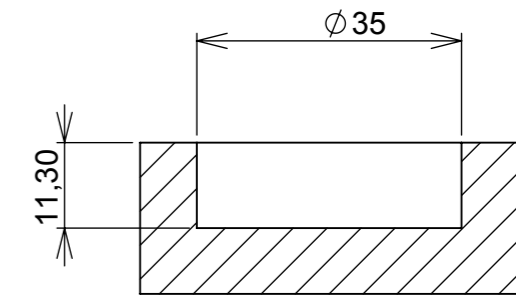

Aberta

Fechada

Abertura máxima

Caneco:

SEÇÃO A-A

**Características:**

DOBRADIÇA PARA MÓVEIS, EM AÇO, SEM PISTÃO, CANECO DE 35MM, SEM PARAFUSOS E CAPA, COM ÂNGULO DE ABERTURA DE 105 GRAUS. MARCA RENNA.

Calço:

Montagem:

(54)32226666

**RENNA**

COMPONENTES

www.renna.com.br

vendas@renna.com.br

Código	3.650.4973	Denominação	Dobradiça - Super Alta
Material	Aço Niquelado	Espessura da chapa	14 a 21mm.
Data:	30/11/2018	Quantidade:	200 por caixa
Observação	Sem Pistão, ângulo de abertura de 105° e, espessura de porta de 14 a 21mm.		
(54) 32226666 www.renna.com.br vendas@renna.com.br			

Aberta

Fechada

Abertura máxima

Caneco:

SEÇÃO A-A

**Características:**

DOBRADIÇA PARA MÓVEIS, EM AÇO, SEM PISTÃO, CANECO DE 35MM, SEM PARAFUSOS E CAPA, COM ÂNGULO DE ABERTURA DE 105 GRAUS. MARCA RENNA.

**Montagem:**