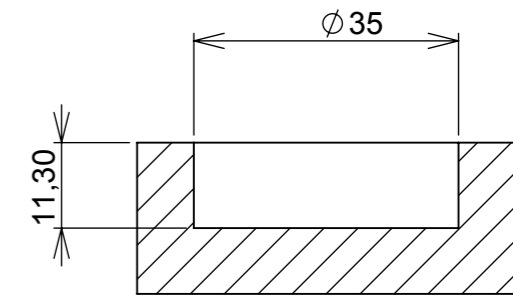

Montagem:

(54)32226666

**RENNA**

COMPONENTES

www.renna.com.br

vendas@renna.com.br

Código	3.650.4973	Denominação	Dobradiça - Super Alta
Material	Aço Niquelado	Espessura da chapa	14 a 21mm.
Data:	30/11/2018	Quantidade:	200 por caixa
Observação	Sem Pistão, ângulo de abertura de 105° e, espessura de porta de 14 a 21mm.		
(54) 32226666 www.renna.com.br vendas@renna.com.br			

Aberta

Fechada

Abertura máxima

Caneco:

SEÇÃO A-A

**Características:**

DOBRADIÇA PARA MÓVEIS, EM AÇO, SEM PISTÃO, CANECO DE 35MM, SEM PARAFUSOS E CAPA, COM ÂNGULO DE ABERTURA DE 105 GRAUS. MARCA RENNA.

**Montagem:**

Calço:

(54)32226666

**RENNA**

COMPONENTES

www.renna.com.br

vendas@renna.com.br

Código	3.650.4972	Denominação	Dobradiça - Alta
Material	Aço Niquelado	Espessura da chapa	14 a 21mm.
Data:	30/11/2018	Quantidade:	200 por caixa
Observação	Sem Pistão, ângulo de abertura de 105° e, espessura de porta de 14 a 21mm.		
(54) 32226666 www.renna.com.br vendas@renna.com.br			

Aberta

Fechada

Abertura máxima

Caneco:

SEÇÃO A-A

**Características:**

DOBRADIÇA PARA MÓVEIS, EM AÇO, SEM PISTÃO, CANECO DE 35MM, SEM PARAFUSOS E CAPA, COM ÂNGULO DE ABERTURA DE 105 GRAUS. MARCA RENNA.

Calço: