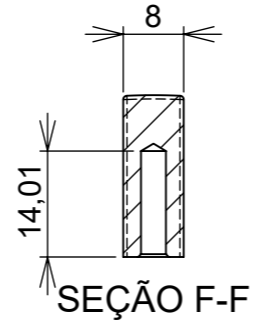

CÓDIGO	MEDIDA "A"	ACABAMENTO	QTDE
3.650.3321	64mm	CROMADO	50
3.650.3322	96mm	CROMADO	50
3.650.3323	128mm	CROMADO	50
3.650.3324	160mm	CROMADO	50
3.650.3325	192mm	CROMADO	50
3.650.3316	64mm	ESCOVADO	50
3.650.3317	96mm	ESCOVADO	50
3.650.3318	128mm	ESCOVADO	50
3.650.3319	160mm	ESCOVADO	50
3.650.3320	192mm	ESCOVADO	50

(54)32226666

**RENNA**

www.renna.com.br

vendas@renna.com.br

Código	VER TABELA	Denominação	PUXADOR TANGO
Material	ZAMAC	Espessura da chapa	----
Data:	15/08/2022	Quantidade:	---
Observação	ACOMPANHA DOIS PARAFUSOS M4		
(54) 32226666 www.renna.com.br vendas@renna.com.br			