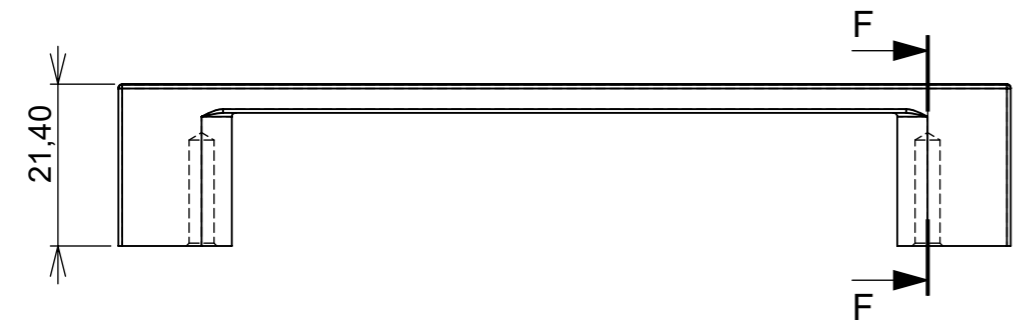

CÓDIGO	MEDIDA "A"	ACABAMENTO	QTDE
3.650.3321	64mm	CROMADO	50
3.650.3322	96mm	CROMADO	50
3.650.3323	128mm	CROMADO	50
3.650.3324	160mm	CROMADO	50
3.650.3325	192mm	CROMADO	50
3.650.3316	64mm	ESCOVADO	50
3.650.3317	96mm	ESCOVADO	50
3.650.3318	128mm	ESCOVADO	50
3.650.3319	160mm	ESCOVADO	50
3.650.3320	192mm	ESCOVADO	50

(54)32226666

**RENNA**

www.renna.com.br

vendas@renna.com.br

Código	VER TABELA	Denominação	PUXADOR TANGO
Material	ZAMAC	Espessura da chapa	----
Data:	15/08/2022	Quantidade:	---
Observação	ACOMPANHA DOIS PARAFUSOS M4		
(54) 32226666 www.renna.com.br vendas@renna.com.br			