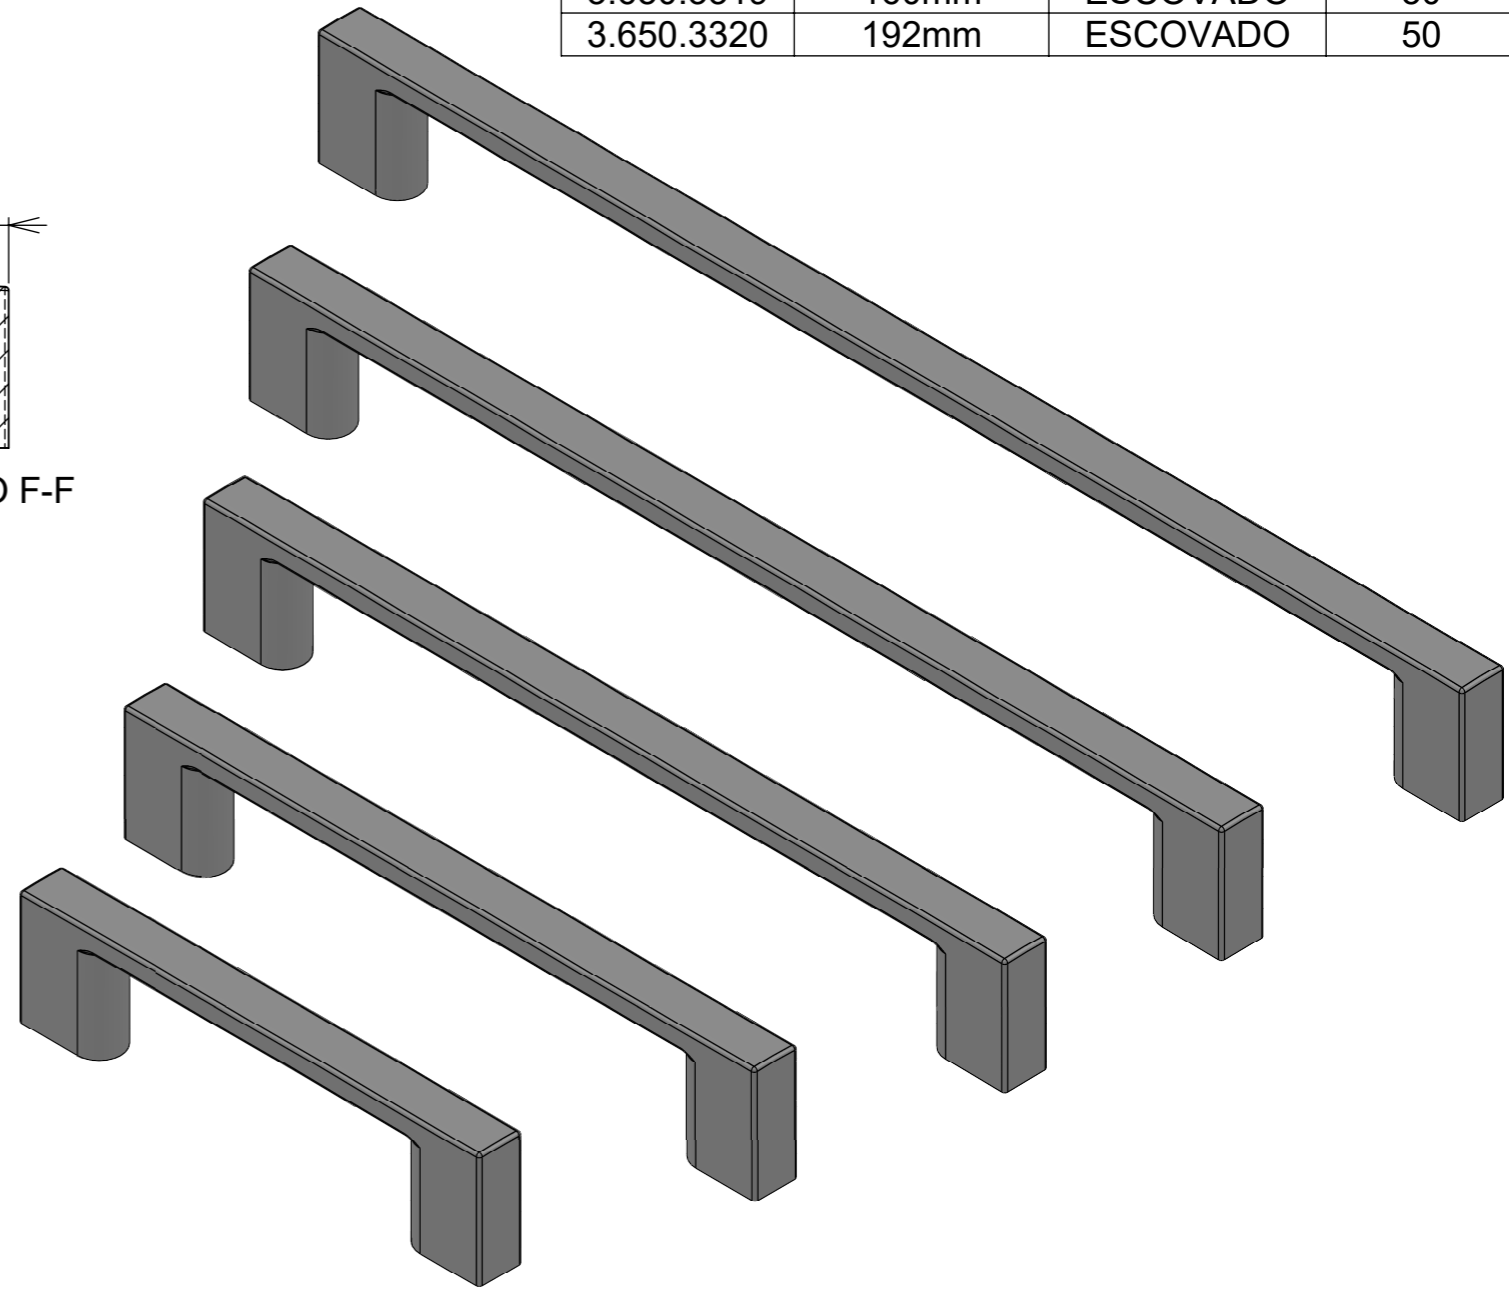

CÓDIGO	MEDIDA "A"	ACABAMENTO	QTDE
3.650.3321	64mm	CROMADO	50
3.650.3322	96mm	CROMADO	50
3.650.3323	128mm	CROMADO	50
3.650.3324	160mm	CROMADO	50
3.650.3325	192mm	CROMADO	50
3.650.3316	64mm	ESCOVADO	50
3.650.3317	96mm	ESCOVADO	50
3.650.3318	128mm	ESCOVADO	50
3.650.3319	160mm	ESCOVADO	50
3.650.3320	192mm	ESCOVADO	50

(54)32226666

**RENNA**

www.renna.com.br

vendas@renna.com.br

Código	VER TABELA	Denominação	PUXADOR TANGO
Material	ZAMAC	Espessura da chapa	----
Data:	15/08/2022	Quantidade:	---
Observação	ACOMPANHA DOIS PARAFUSOS M4		
(54) 32226666 www.renna.com.br vendas@renna.com.br			