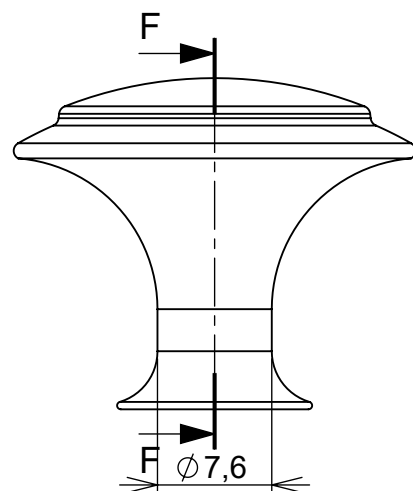

SEÇÃO F-F
ESCALA 2 : 1

(54)32226666

RENNA

www.renna.com.br

vendas@renna.com.br

Código	3.650.5354	Denominação	Puxador Ponto Inox Redondo Ø23mm
Material	Aço Inox	Espessura da chapa	...
Data:	14/09/2022	Quantidade:	...
Observação	Acompanha parafuso M4		
(54) 32226666 www.renna.com.br vendas@renna.com.br			

SEÇÃO F-F
ESCALA 2 : 1

(54)32226666

RENNA

www.renna.com.br

vendas@renna.com.br

Código	3.650.5353	Denominação	Puxador Ponto Inox Redondo Ø27mm
Material	Aço Inox	Espessura da chapa	...
Data:	14/09/2022	Quantidade:	...
Observação	Acompanha parafuso M4		
(54) 32226666 www.renna.com.br vendas@renna.com.br			