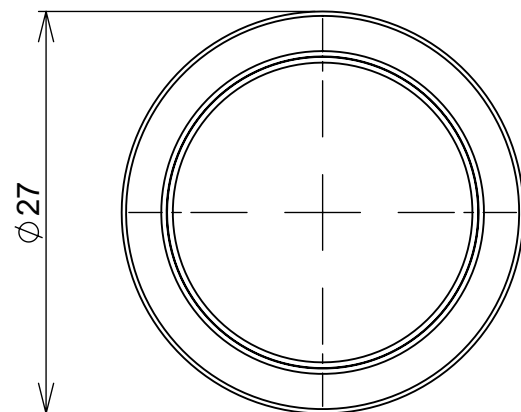

SEÇÃO F-F
ESCALA 2 : 1

(54)32226666

RENNA

www.renna.com.br

vendas@renna.com.br

Código	3.650.5354	Denominação	Puxador Ponto Inox Redondo Ø23mm
Material	Aço Inox	Espessura da chapa	...
Data:	14/09/2022	Quantidade:	...
Observação	Acompanha parafuso M4		
(54) 32226666 www.renna.com.br vendas@renna.com.br			

SEÇÃO F-F
ESCALA 2 : 1

(54)32226666

RENNA

www.renna.com.br

vendas@renna.com.br

Código	3.650.5353	Denominação	Puxador Ponto Inox Redondo Ø27mm
Material	Aço Inox	Espessura da chapa	...
Data:	14/09/2022	Quantidade:	...
Observação	Acompanha parafuso M4		
(54) 32226666 www.renna.com.br vendas@renna.com.br			