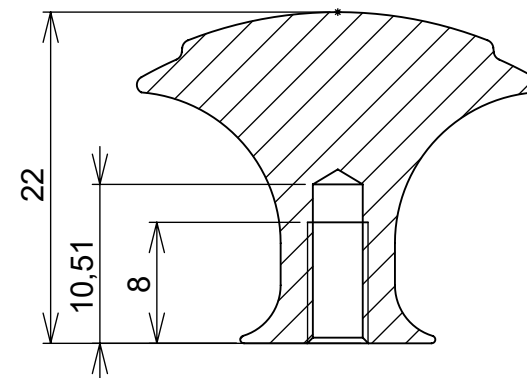

SEÇÃO F-F
ESCALA 2 : 1

(54)32226666

RENNA

www.renna.com.br

vendas@renna.com.br

Código	3.650.5354	Denominação	Puxador Ponto Inox Redondo Ø23mm
Material	Aço Inox	Espessura da chapa	...
Data:	14/09/2022	Quantidade:	...
Observação	Acompanha parafuso M4		
(54) 32226666 www.renna.com.br vendas@renna.com.br			

SEÇÃO F-F
ESCALA 2 : 1

(54)32226666

RENNA

www.renna.com.br

vendas@renna.com.br

Código	3.650.5353	Denominação	Puxador Ponto Inox Redondo Ø27mm
Material	Aço Inox	Espessura da chapa	...
Data:	14/09/2022	Quantidade:	...
Observação	Acompanha parafuso M4		
(54) 32226666 www.renna.com.br vendas@renna.com.br			