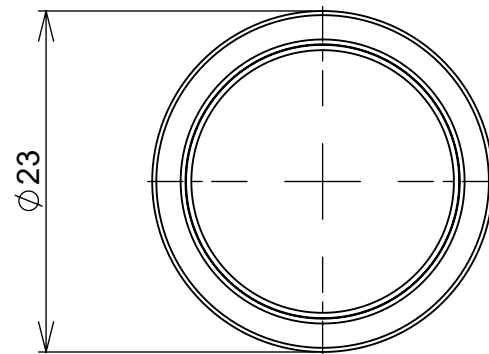

SEÇÃO F-F
ESCALA 2 : 1

(54)32226666

RENNA

www.renna.com.br

vendas@renna.com.br

Código	3.650.5354	Denominação	Puxador Ponto Inox Redondo Ø23mm
Material	Aço Inox	Espessura da chapa	...
Data:	14/09/2022	Quantidade:	...
Observação	Acompanha parafuso M4		
(54) 32226666 www.renna.com.br vendas@renna.com.br			

SEÇÃO F-F
ESCALA 2 : 1

(54)32226666

RENNA

www.renna.com.br

vendas@renna.com.br

Código	3.650.5353	Denominação	Puxador Ponto Inox Redondo Ø27mm
Material	Aço Inox	Espessura da chapa	...
Data:	14/09/2022	Quantidade:	...
Observação	Acompanha parafuso M4		
(54) 32226666 www.renna.com.br vendas@renna.com.br			