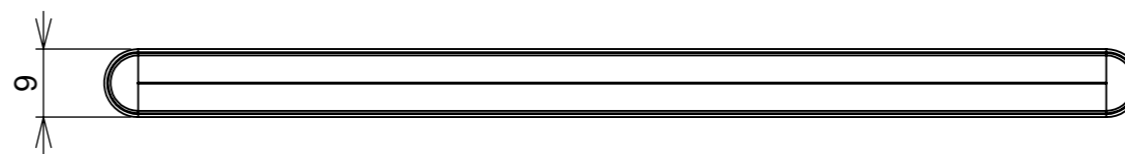

(54)32226666

RENNA

www.renna.com.br

vendas@renna.com.br

| | | | |
|--|------------|--------------------|-----------------------|
| Código | ... | Denominação | PUXADOR CÓRDOVA 192mm |
| Material | ZAMAC | Espessura da chapa | ... |
| Data: | 06/11/2023 | Quantidade: | 200 por caixa |
| Observação | ... | | |
| (54) 32226666 www.renna.com.br vendas@renna.com.br | | | |

(54)32226666

RENNA

www.renna.com.br

vendas@renna.com.br

| | | | |
|--|------------|--------------------|-----------------------|
| Código | ... | Denominação | PUXADOR CÓRDOVA 128mm |
| Material | ZAMAC | Espessura da chapa | ... |
| Data: | 06/11/2023 | Quantidade: | 200 por caixa |
| Observação | ... | | |
| (54) 32226666 www.renna.com.br vendas@renna.com.br | | | |

(54)32226666

RENNA

www.renna.com.br

vendas@renna.com.br

| | | | |
|--|------------|--------------------|----------------------|
| Código | ... | Denominação | PUXADOR CÓRDOVA 96mm |
| Material | ZAMAC | Espessura da chapa | ... |
| Data: | 06/11/2023 | Quantidade: | 200 por caixa |
| Observação | ... | | |
| (54) 32226666 www.renna.com.br vendas@renna.com.br | | | |