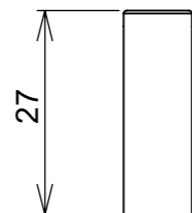

(54)32226666

RENNA

www.renna.com.br

vendas@renna.com.br

| | | | |
|--|------------|--------------------|-----------------------|
| Código | ... | Denominação | PUXADOR CÓRDOVA 192mm |
| Material | ZAMAC | Espessura da chapa | ... |
| Data: | 06/11/2023 | Quantidade: | 200 por caixa |
| Observação | ... | | |
| (54) 32226666 www.renna.com.br vendas@renna.com.br | | | |

(54)32226666

RENNA

www.renna.com.br

vendas@renna.com.br

| | | | |
|--|------------|--------------------|-----------------------|
| Código | ... | Denominação | PUXADOR CÓRDOVA 128mm |
| Material | ZAMAC | Espessura da chapa | ... |
| Data: | 06/11/2023 | Quantidade: | 200 por caixa |
| Observação | ... | | |
| (54) 32226666 www.renna.com.br vendas@renna.com.br | | | |

(54)32226666

RENNA

www.renna.com.br

vendas@renna.com.br

| | | | |
|--|------------|--------------------|----------------------|
| Código | ... | Denominação | PUXADOR CÓRDOVA 96mm |
| Material | ZAMAC | Espessura da chapa | ... |
| Data: | 06/11/2023 | Quantidade: | 200 por caixa |
| Observação | ... | | |
| (54) 32226666 www.renna.com.br vendas@renna.com.br | | | |