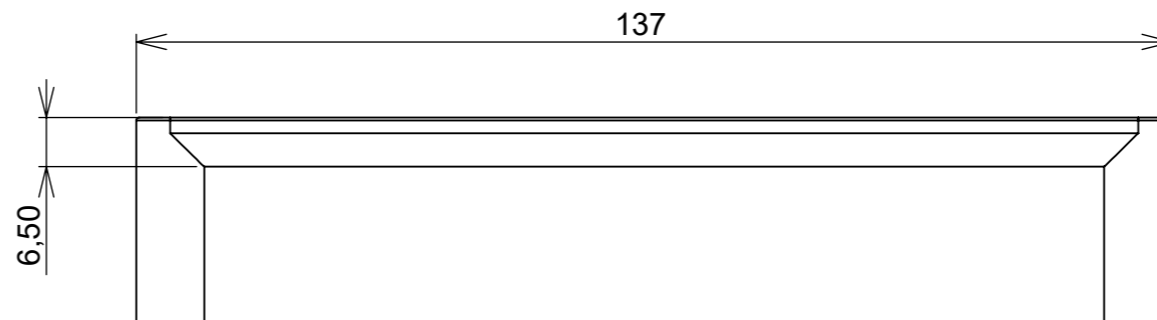

(54)32226666

RENNA

www.renna.com.br

vendas@renna.com.br

| | | | |
|--|------------|--------------------|-----------------------|
| Código | ... | Denominação | PUXADOR CÓRDOVA 192mm |
| Material | ZAMAC | Espessura da chapa | ... |
| Data: | 06/11/2023 | Quantidade: | 200 por caixa |
| Observação | ... | | |
| (54) 32226666 www.renna.com.br vendas@renna.com.br | | | |

(54)32226666

RENNA

www.renna.com.br

vendas@renna.com.br

| | | | |
|--|------------|--------------------|-----------------------|
| Código | ... | Denominação | PUXADOR CÓRDOVA 128mm |
| Material | ZAMAC | Espessura da chapa | ... |
| Data: | 06/11/2023 | Quantidade: | 200 por caixa |
| Observação | ... | | |
| (54) 32226666 www.renna.com.br vendas@renna.com.br | | | |

(54)32226666

RENNA

www.renna.com.br

vendas@renna.com.br

| | | | |
|--|------------|--------------------|----------------------|
| Código | ... | Denominação | PUXADOR CÓRDOVA 96mm |
| Material | ZAMAC | Espessura da chapa | ... |
| Data: | 06/11/2023 | Quantidade: | 200 por caixa |
| Observação | ... | | |
| (54) 32226666 www.renna.com.br vendas@renna.com.br | | | |