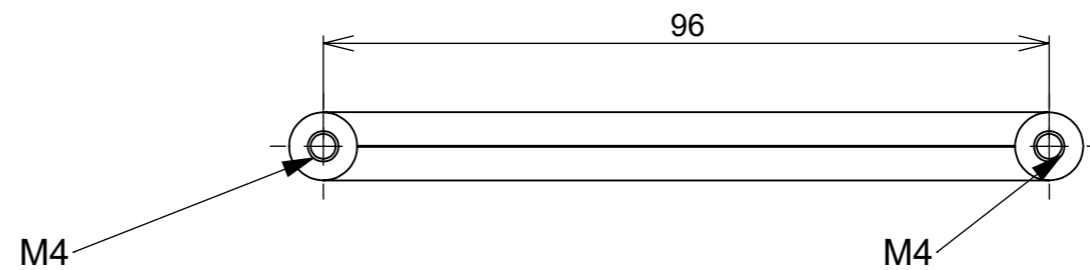

(54)32226666

RENNA

www.renna.com.br

vendas@renna.com.br

| | | | |
|--|------------|--------------------|-----------------------|
| Código | ... | Denominação | PUXADOR CÓRDOVA 192mm |
| Material | ZAMAC | Espessura da chapa | ... |
| Data: | 06/11/2023 | Quantidade: | 200 por caixa |
| Observação | ... | | |
| (54) 32226666 www.renna.com.br vendas@renna.com.br | | | |

(54)32226666

RENNA

www.renna.com.br

vendas@renna.com.br

| | | | |
|--|------------|--------------------|-----------------------|
| Código | ... | Denominação | PUXADOR CÓRDOVA 128mm |
| Material | ZAMAC | Espessura da chapa | ... |
| Data: | 06/11/2023 | Quantidade: | 200 por caixa |
| Observação | ... | | |
| (54) 32226666 www.renna.com.br vendas@renna.com.br | | | |

(54)32226666

RENNA

www.renna.com.br

vendas@renna.com.br

| | | | |
|--|------------|--------------------|----------------------|
| Código | ... | Denominação | PUXADOR CÓRDOVA 96mm |
| Material | ZAMAC | Espessura da chapa | ... |
| Data: | 06/11/2023 | Quantidade: | 200 por caixa |
| Observação | ... | | |
| (54) 32226666 www.renna.com.br vendas@renna.com.br | | | |