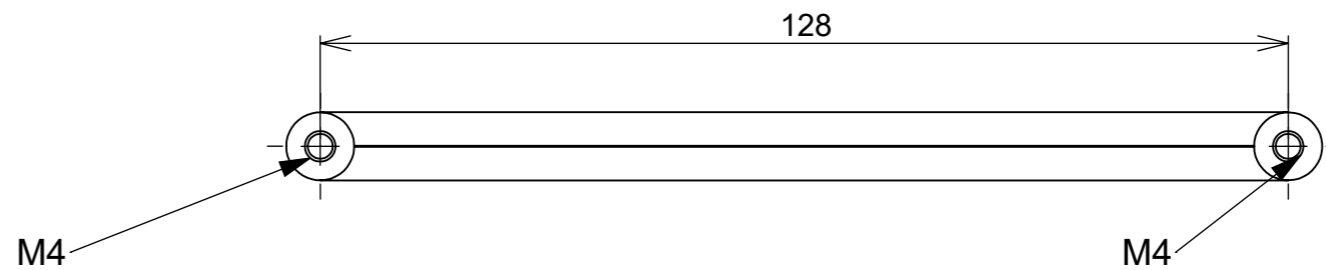

(54)32226666

RENNA

www.renna.com.br

vendas@renna.com.br

| | | | |
|--|------------|--------------------|-----------------------|
| Código | ... | Denominação | PUXADOR CÓRDOVA 192mm |
| Material | ZAMAC | Espessura da chapa | ... |
| Data: | 06/11/2023 | Quantidade: | 200 por caixa |
| Observação | ... | | |
| (54) 32226666 www.renna.com.br vendas@renna.com.br | | | |

(54)32226666

RENNA

www.renna.com.br

vendas@renna.com.br

| | | | |
|--|------------|--------------------|-----------------------|
| Código | ... | Denominação | PUXADOR CÓRDOVA 128mm |
| Material | ZAMAC | Espessura da chapa | ... |
| Data: | 06/11/2023 | Quantidade: | 200 por caixa |
| Observação | ... | | |
| (54) 32226666 www.renna.com.br vendas@renna.com.br | | | |

(54)32226666

RENNA

www.renna.com.br

vendas@renna.com.br

| | | | |
|--|------------|--------------------|----------------------|
| Código | ... | Denominação | PUXADOR CÓRDOVA 96mm |
| Material | ZAMAC | Espessura da chapa | ... |
| Data: | 06/11/2023 | Quantidade: | 200 por caixa |
| Observação | ... | | |
| (54) 32226666 www.renna.com.br vendas@renna.com.br | | | |