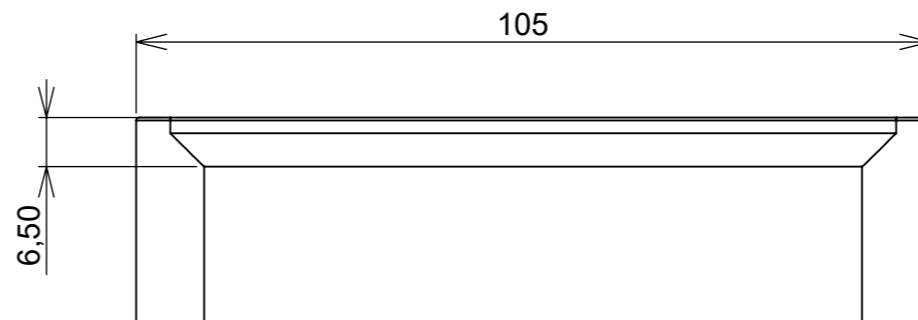

(54)32226666

RENNA

www.renna.com.br

vendas@renna.com.br

| | | | |
|--|------------|--------------------|-----------------------|
| Código | ... | Denominação | PUXADOR CÓRDOVA 192mm |
| Material | ZAMAC | Espessura da chapa | ... |
| Data: | 06/11/2023 | Quantidade: | 200 por caixa |
| Observação | ... | | |
| (54) 32226666 www.renna.com.br vendas@renna.com.br | | | |

(54)32226666

RENNA

www.renna.com.br

vendas@renna.com.br

| | | | |
|--|------------|--------------------|-----------------------|
| Código | ... | Denominação | PUXADOR CÓRDOVA 128mm |
| Material | ZAMAC | Espessura da chapa | ... |
| Data: | 06/11/2023 | Quantidade: | 200 por caixa |
| Observação | ... | | |
| (54) 32226666 www.renna.com.br vendas@renna.com.br | | | |

(54)32226666

RENNA

www.renna.com.br

vendas@renna.com.br

| | | | |
|--|------------|--------------------|----------------------|
| Código | ... | Denominação | PUXADOR CÓRDOVA 96mm |
| Material | ZAMAC | Espessura da chapa | ... |
| Data: | 06/11/2023 | Quantidade: | 200 por caixa |
| Observação | ... | | |
| (54) 32226666 www.renna.com.br vendas@renna.com.br | | | |