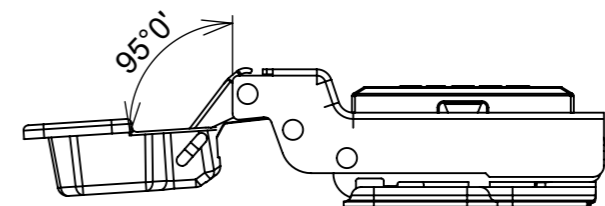

Características:

Dobradiça para móveis, em aço, Calço com 4 furos, com amortecedor, caneco 35mm. Acompanha capa para cobertura do corpo e parafusos. Com ângulo de abertura de 95 graus. Profundidade do caneco de 11,3mm.

(54)32226666

RENNA

www.renna.com.br

vendas@renna.com.br

Código	814	Denominação	DOBRADIÇA 814
Material	Aço Niquelado	Espessura da chapa	14 a 21mm.
Data:	30/10/2022	Quantidade:	200 por caixa
Observação	Com Pistão, ângulo de abertura de 95° e, espessura de porta de 14 a 21mm.		
(54) 32226666 www.renna.com.br vendas@renna.com.br			

Aberta

Fechada

Abertura máxima

Caneco:

Características:

Dobradiça para móveis, em aço, Calço com 4 furos, com amortecedor, caneco 35mm. Acompanha capa para cobertura do corpo e parafusos. Com ângulo de abertura de 95 graus. Profundidade do caneco de 11,3mm.

Aberta

Fechada

Abertura máxima

Caneco:

SEÇÃO A-A

Características:

Dobradiça para móveis, em aço, Calço com 4 furos, com amortecedor, caneco 35mm. Acompanha capa para cobertura do corpo e parafusos. Com ângulo de abertura de 95 graus. Profundidade do caneco de 11,3mm.