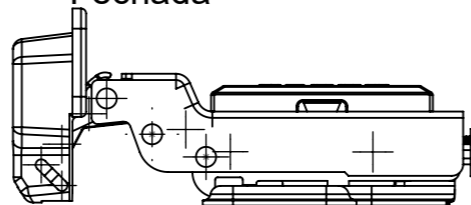

Características:

Dobradiça para móveis, em aço, Calço com 4 furos, com amortecedor, caneco 35mm. Acompanha capa para cobertura do corpo e parafusos. Com ângulo de abertura de 95 graus. Profundidade do caneco de 11,3mm.

(54)32226666

RENNA

www.renna.com.br

vendas@renna.com.br

Código	814	Denominação	DOBRADIÇA 814
Material	Aço Niquelado	Espessura da chapa	14 a 21mm.
Data:	30/10/2022	Quantidade:	200 por caixa
Observação	Com Pistão, ângulo de abertura de 95° e, espessura de porta de 14 a 21mm.		
(54) 32226666 www.renna.com.br vendas@renna.com.br			

Aberta

Fechada

Abertura máxima

Caneco:

Características:

Dobradiça para móveis, em aço, Calço com 4 furos, com amortecedor, caneco 35mm. Acompanha capa para cobertura do corpo e parafusos. Com ângulo de abertura de 95 graus. Profundidade do caneco de 11,3mm.

Aberta

Fechada

Abertura máxima

Caneco:

SEÇÃO A-A

Características:

Dobradiça para móveis, em aço, Calço com 4 furos, com amortecedor, caneco 35mm. Acompanha capa para cobertura do corpo e parafusos. Com ângulo de abertura de 95 graus. Profundidade do caneco de 11,3mm.