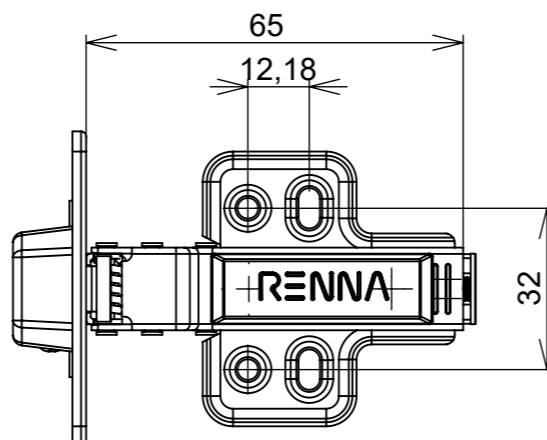

Características:

Dobradiça para móveis, em aço, Calço com 4 furos, com amortecedor, caneco 35mm. Acompanha capa para cobertura do corpo e parafusos. Com ângulo de abertura de 95 graus. Profundidade do caneco de 11,3mm.

(54)32226666

RENNA

www.renna.com.br

vendas@renna.com.br

Código	814	Denominação	DOBRADIÇA 814
Material	Aço Niquelado	Espessura da chapa	14 a 21mm.
Data:	30/10/2022	Quantidade:	200 por caixa
Observação	Com Pistão, ângulo de abertura de 95° e, espessura de porta de 14 a 21mm.		
(54) 32226666 www.renna.com.br vendas@renna.com.br			

Aberta

Fechada

Abertura máxima

Caneco:

Características:

Dobradiça para móveis, em aço, Calço com 4 furos, com amortecedor, caneco 35mm. Acompanha capa para cobertura do corpo e parafusos. Com ângulo de abertura de 95 graus. Profundidade do caneco de 11,3mm.

Aberta

Fechada

Abertura máxima

Caneco:

SEÇÃO A-A

Características:

Dobradiça para móveis, em aço, Calço com 4 furos, com amortecedor, caneco 35mm. Acompanha capa para cobertura do corpo e parafusos. Com ângulo de abertura de 95 graus. Profundidade do caneco de 11,3mm.