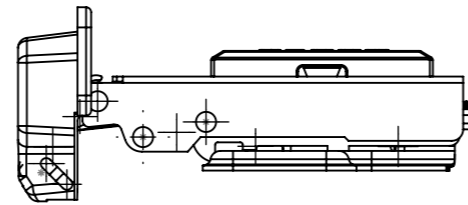

Características:

Dobradiça para móveis, em aço, Calço com 4 furos, com amortecedor, caneco 35mm. Acompanha capa para cobertura do corpo e parafusos. Com ângulo de abertura de 95 graus. Profundidade do caneco de 11,3mm.

Aberta

Fechada

Abertura máxima

Caneco:

Características:

Dobradiça para móveis, em aço, Calço com 4 furos, com amortecedor, caneco 35mm. Acompanha capa para cobertura do corpo e parafusos. Com ângulo de abertura de 95 graus. Profundidade do caneco de 11,3mm.

(54)32226666

RENNA

www.renna.com.br

vendas@renna.com.br

Código	813	Denominação	DOBRADIÇA 813
Material	Aço Niquelado	Espessura da chapa	14 a 21mm.
Data:	30/10/2022	Quantidade:	200 por caixa
Observação	Com Pistão, ângulo de abertura de 95° e, espessura de porta de 14 a 21mm.		
(54) 32226666 www.renna.com.br vendas@renna.com.br			

Aberta

Fechada

Abertura máxima

Caneco:

SEÇÃO A-A

Características:

Dobradiça para móveis, em aço, Calço com 4 furos, com amortecedor, caneco 35mm. Acompanha capa para cobertura do corpo e parafusos. Com ângulo de abertura de 95 graus. Profundidade do caneco de 11,3mm.