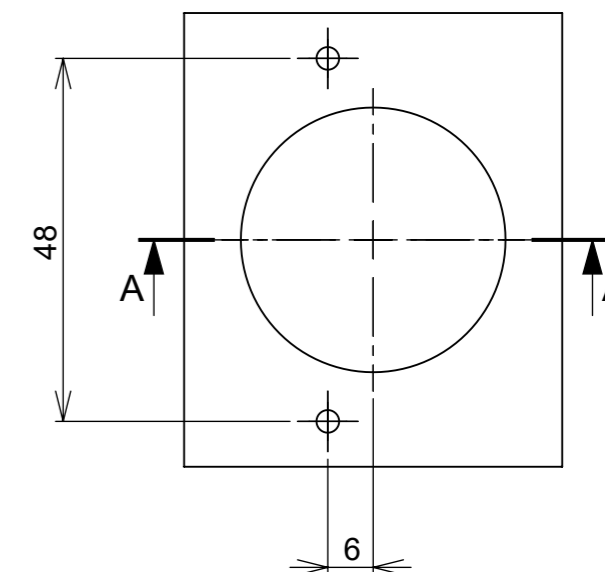

Características:

Dobradiça para móveis, em aço, Calço com 4 furos, com amortecedor, caneco 35mm. Acompanha capa para cobertura do corpo e parafusos. Com ângulo de abertura de 95 graus. Profundidade do caneco de 11,3mm.

Aberta

Fechada

Abertura máxima

Caneco:

Características:

Dobradiça para móveis, em aço, Calço com 4 furos, com amortecedor, caneco 35mm. Acompanha capa para cobertura do corpo e parafusos. Com ângulo de abertura de 95 graus. Profundidade do caneco de 11,3mm.

(54)32226666

RENNA

www.renna.com.br

vendas@renna.com.br

Código	813	Denominação	DOBRADIÇA 813
Material	Aço Niquelado	Espessura da chapa	14 a 21mm.
Data:	30/10/2022	Quantidade:	200 por caixa
Observação	Com Pistão, ângulo de abertura de 95° e, espessura de porta de 14 a 21mm.		
(54) 32226666 www.renna.com.br vendas@renna.com.br			

Aberta

Fechada

Abertura máxima

Caneco:

SEÇÃO A-A

Características:

Dobradiça para móveis, em aço, Calço com 4 furos, com amortecedor, caneco 35mm. Acompanha capa para cobertura do corpo e parafusos. Com ângulo de abertura de 95 graus. Profundidade do caneco de 11,3mm.