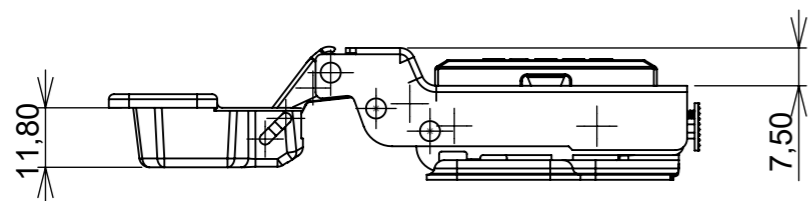

Características:

Dobradiça para móveis, em aço, Calço com 4 furos, com amortecedor, caneco 35mm. Acompanha capa para cobertura do corpo e parafusos. Com ângulo de abertura de 95 graus. Profundidade do caneco de 11,3mm.

(54)32226666

RENNA

www.renna.com.br

vendas@renna.com.br

Código	814	Denominação	DOBRADIÇA 814
Material	Aço Niquelado	Espessura da chapa	14 a 21mm.
Data:	30/10/2022	Quantidade:	200 por caixa
Observação	Com Pistão, ângulo de abertura de 95° e, espessura de porta de 14 a 21mm.		
(54) 32226666 www.renna.com.br vendas@renna.com.br			

Aberta

Fechada

Abertura máxima

Caneco:

Características:

Dobradiça para móveis, em aço, Calço com 4 furos, com amortecedor, caneco 35mm. Acompanha capa para cobertura do corpo e parafusos. Com ângulo de abertura de 95 graus. Profundidade do caneco de 11,3mm.

Aberta

Fechada

Abertura máxima

Caneco:

SEÇÃO A-A

Características:

Dobradiça para móveis, em aço, Calço com 4 furos, com amortecedor, caneco 35mm. Acompanha capa para cobertura do corpo e parafusos. Com ângulo de abertura de 95 graus. Profundidade do caneco de 11,3mm.