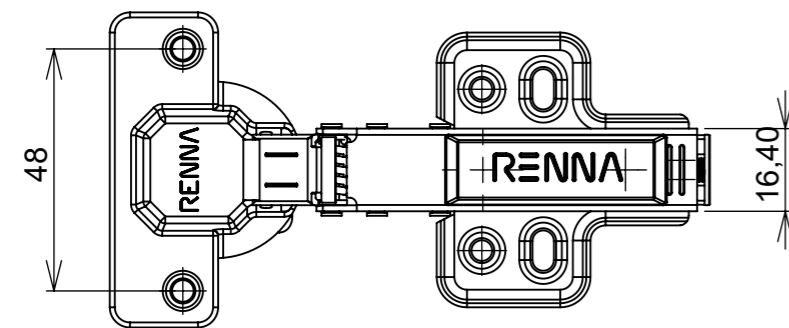

Características:

Dobradiça para móveis, em aço, Calço com 4 furos, com amortecedor, caneco 35mm. Acompanha capa para cobertura do corpo e parafusos. Com ângulo de abertura de 95 graus. Profundidade do caneco de 11,3mm.

Aberta

Fechada

Abertura máxima

Caneco:

Características:

Dobradiça para móveis, em aço, Calço com 4 furos, com amortecedor, caneco 35mm. Acompanha capa para cobertura do corpo e parafusos. Com ângulo de abertura de 95 graus. Profundidade do caneco de 11,3mm.

(54)32226666

RENNA

www.renna.com.br

vendas@renna.com.br

Código	813	Denominação	DOBRADIÇA 813
Material	Aço Niquelado	Espessura da chapa	14 a 21mm.
Data:	30/10/2022	Quantidade:	200 por caixa
Observação	Com Pistão, ângulo de abertura de 95° e, espessura de porta de 14 a 21mm.		
(54) 32226666 www.renna.com.br vendas@renna.com.br			

Aberta

Fechada

Abertura máxima

Caneco:

SEÇÃO A-A

Características:

Dobradiça para móveis, em aço, Calço com 4 furos, com amortecedor, caneco 35mm. Acompanha capa para cobertura do corpo e parafusos. Com ângulo de abertura de 95 graus. Profundidade do caneco de 11,3mm.