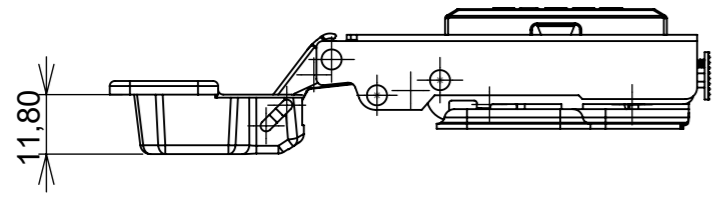

Características:

Dobradiça para móveis, em aço, Calço com 4 furos, com amortecedor, caneco 35mm. Acompanha capa para cobertura do corpo e parafusos. Com ângulo de abertura de 95 graus. Profundidade do caneco de 11,3mm.

Aberta

Fechada

Abertura máxima

Caneco:

Características:

Dobradiça para móveis, em aço, Calço com 4 furos, com amortecedor, caneco 35mm. Acompanha capa para cobertura do corpo e parafusos. Com ângulo de abertura de 95 graus. Profundidade do caneco de 11,3mm.

(54)32226666

RENNA

www.renna.com.br

vendas@renna.com.br

Código	813	Denominação	DOBRADIÇA 813
Material	Aço Niquelado	Espessura da chapa	14 a 21mm.
Data:	30/10/2022	Quantidade:	200 por caixa
Observação	Com Pistão, ângulo de abertura de 95° e, espessura de porta de 14 a 21mm.		
(54) 32226666 www.renna.com.br vendas@renna.com.br			

Aberta

Fechada

Abertura máxima

Caneco:

SEÇÃO A-A

Características:

Dobradiça para móveis, em aço, Calço com 4 furos, com amortecedor, caneco 35mm. Acompanha capa para cobertura do corpo e parafusos. Com ângulo de abertura de 95 graus. Profundidade do caneco de 11,3mm.