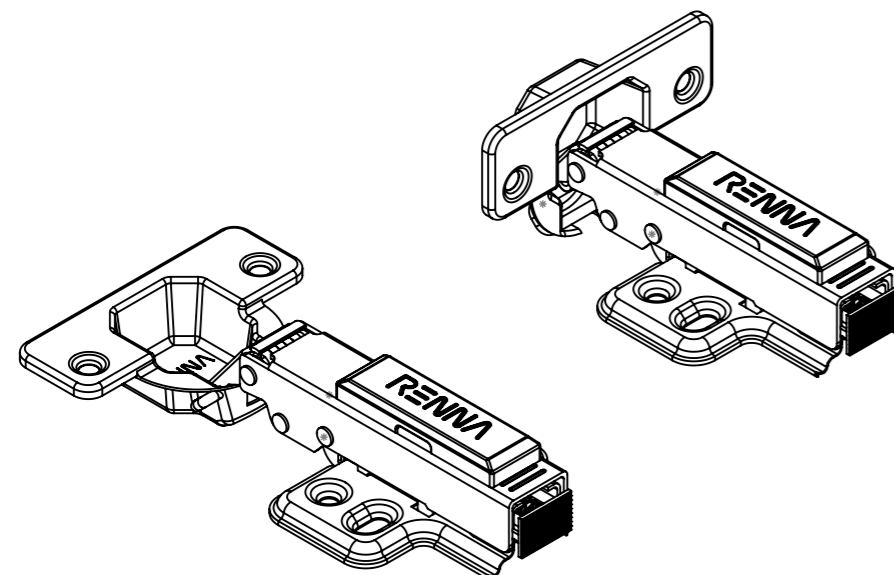

Características:

Dobradiça para móveis, em aço, Calço com 4 furos, com amortecedor, caneco 35mm. Acompanha capa para cobertura do corpo e parafusos. Com ângulo de abertura de 95 graus. Profundidade do caneco de 11,3mm.

Aberta

Fechada

Abertura máxima

Caneco:

Características:

Dobradiça para móveis, em aço, Calço com 4 furos, com amortecedor, caneco 35mm. Acompanha capa para cobertura do corpo e parafusos. Com ângulo de abertura de 95 graus. Profundidade do caneco de 11,3mm.

Aberta

Fechada

Abertura máxima

Caneco:

SEÇÃO A-A

Características:

Dobradiça para móveis, em aço, Calço com 4 furos, com amortecedor, caneco 35mm. Acompanha capa para cobertura do corpo e parafusos. Com ângulo de abertura de 95 graus. Profundidade do caneco de 11,3mm.

(54)32226666

RENNA

www.renna.com.br

vendas@renna.com.br

Código	812	Denominação	DOBRADIÇA 812
Material	Aço Niquelado	Espessura da chapa	14 a 21mm.
Data:	30/10/2022	Quantidade:	200 por caixa
Observação	Com Pistão, ângulo de abertura de 95° e, espessura de porta de 14 a 21mm.		
(54) 32226666 www.renna.com.br vendas@renna.com.br			