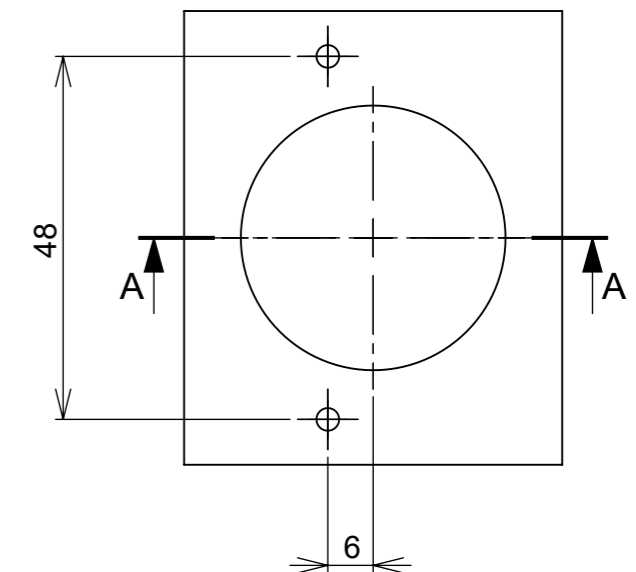

Características:

Dobradiça para móveis, em aço, Calço com 4 furos, com amortecedor, caneco 35mm. Acompanha capa para cobertura do corpo e parafusos. Com ângulo de abertura de 95 graus. Profundidade do caneco de 11,3mm.

Aberta

Fechada

Abertura máxima

Caneco:

Características:

Dobradiça para móveis, em aço, Calço com 4 furos, com amortecedor, caneco 35mm. Acompanha capa para cobertura do corpo e parafusos. Com ângulo de abertura de 95 graus. Profundidade do caneco de 11,3mm.

Aberta

Fechada

Abertura máxima

Caneco:

SEÇÃO A-A

Características:

Dobradiça para móveis, em aço, Calço com 4 furos, com amortecedor, caneco 35mm. Acompanha capa para cobertura do corpo e parafusos. Com ângulo de abertura de 95 graus. Profundidade do caneco de 11,3mm.

(54)32226666

RENNA

www.renna.com.br

vendas@renna.com.br

Código	812	Denominação	DOBRADIÇA 812
Material	Aço Niquelado	Espessura da chapa	14 a 21mm.
Data:	30/10/2022	Quantidade:	200 por caixa
Observação	Com Pistão, ângulo de abertura de 95° e, espessura de porta de 14 a 21mm.		
(54) 32226666 www.renna.com.br vendas@renna.com.br			