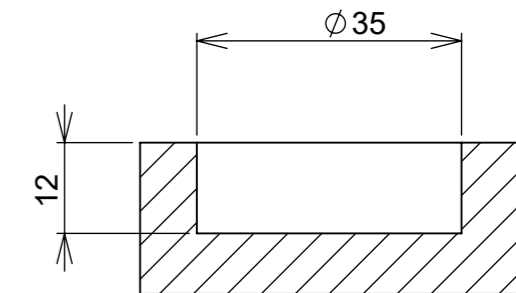

Características:

Dobradiça para móveis, em aço, Calço com 4 furos, com amortecedor, caneco 35mm. Acompanha capa para cobertura do corpo e parafusos. Com ângulo de abertura de 95 graus. Profundidade do caneco de 11,3mm.

Aberta

Fechada

Abertura máxima

Caneco:

Características:

Dobradiça para móveis, em aço, Calço com 4 furos, com amortecedor, caneco 35mm. Acompanha capa para cobertura do corpo e parafusos. Com ângulo de abertura de 95 graus. Profundidade do caneco de 11,3mm.

Aberta

Fechada

Abertura máxima

Caneco:

SEÇÃO A-A

Características:

Dobradiça para móveis, em aço, Calço com 4 furos, com amortecedor, caneco 35mm. Acompanha capa para cobertura do corpo e parafusos. Com ângulo de abertura de 95 graus. Profundidade do caneco de 11,3mm.

(54)32226666

RENNA

www.renna.com.br

vendas@renna.com.br

Código	812	Denominação	DOBRADIÇA 812
Material	Aço Niquelado	Espessura da chapa	14 a 21mm.
Data:	30/10/2022	Quantidade:	200 por caixa
Observação	Com Pistão, ângulo de abertura de 95° e, espessura de porta de 14 a 21mm.		
(54) 32226666 www.renna.com.br vendas@renna.com.br			