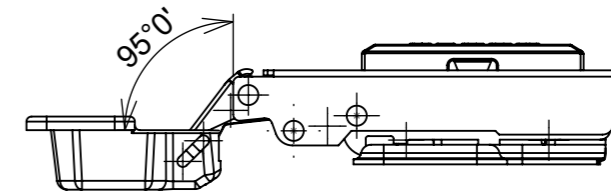

Características:

Dobradiça para móveis, em aço, Calço com 4 furos, com amortecedor, caneco 35mm. Acompanha capa para cobertura do corpo e parafusos. Com ângulo de abertura de 95 graus. Profundidade do caneco de 11,3mm.

Aberta

Fechada

Abertura máxima

Caneco:

Características:

Dobradiça para móveis, em aço, Calço com 4 furos, com amortecedor, caneco 35mm. Acompanha capa para cobertura do corpo e parafusos. Com ângulo de abertura de 95 graus. Profundidade do caneco de 11,3mm.

(54)32226666

RENNA

www.renna.com.br

vendas@renna.com.br

Código	813	Denominação	DOBRADIÇA 813
Material	Aço Niquelado	Espessura da chapa	14 a 21mm.
Data:	30/10/2022	Quantidade:	200 por caixa
Observação	Com Pistão, ângulo de abertura de 95° e, espessura de porta de 14 a 21mm.		
(54) 32226666 www.renna.com.br vendas@renna.com.br			

Aberta

Fechada

Abertura máxima

Caneco:

SEÇÃO A-A

Características:

Dobradiça para móveis, em aço, Calço com 4 furos, com amortecedor, caneco 35mm. Acompanha capa para cobertura do corpo e parafusos. Com ângulo de abertura de 95 graus. Profundidade do caneco de 11,3mm.