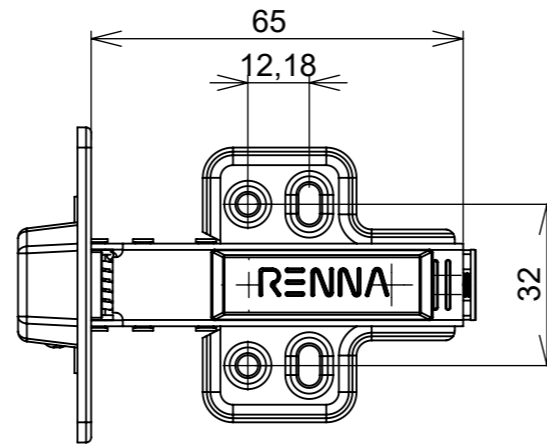

Características:

Dobradiça para móveis, em aço, Calço com 4 furos, com amortecedor, caneco 35mm. Acompanha capa para cobertura do corpo e parafusos. Com ângulo de abertura de 95 graus. Profundidade do caneco de 11,3mm.

Aberta

Fechada

Abertura máxima

Caneco:

Características:

Dobradiça para móveis, em aço, Calço com 4 furos, com amortecedor, caneco 35mm. Acompanha capa para cobertura do corpo e parafusos. Com ângulo de abertura de 95 graus. Profundidade do caneco de 11,3mm.

(54)32226666

RENNA

www.renna.com.br

vendas@renna.com.br

Código	813	Denominação	DOBRADIÇA 813
Material	Aço Niquelado	Espessura da chapa	14 a 21mm.
Data:	30/10/2022	Quantidade:	200 por caixa
Observação	Com Pistão, ângulo de abertura de 95° e, espessura de porta de 14 a 21mm.		
(54) 32226666 www.renna.com.br vendas@renna.com.br			

Aberta

Fechada

Abertura máxima

Caneco:

SEÇÃO A-A

Características:

Dobradiça para móveis, em aço, Calço com 4 furos, com amortecedor, caneco 35mm. Acompanha capa para cobertura do corpo e parafusos. Com ângulo de abertura de 95 graus. Profundidade do caneco de 11,3mm.