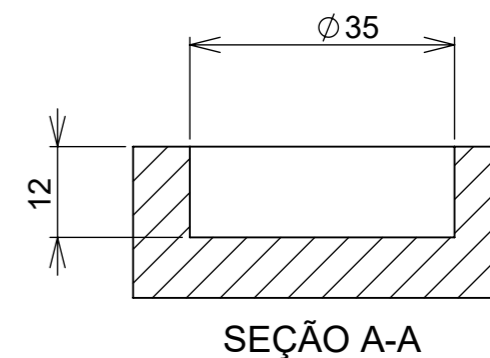

Características:

Dobradiça para móveis, em aço, Calço com 4 furos, com amortecedor, caneco 35mm. Acompanha capa para cobertura do corpo e parafusos. Com ângulo de abertura de 95 graus. Profundidade do caneco de 11,3mm.

Aberta

Fechada

Abertura máxima

Caneco:

Características:

Dobradiça para móveis, em aço, Calço com 4 furos, com amortecedor, caneco 35mm. Acompanha capa para cobertura do corpo e parafusos. Com ângulo de abertura de 95 graus. Profundidade do caneco de 11,3mm.

(54)32226666

RENNA

www.renna.com.br

vendas@renna.com.br

Código	813	Denominação	DOBRADIÇA 813
Material	Aço Niquelado	Espessura da chapa	14 a 21mm.
Data:	30/10/2022	Quantidade:	200 por caixa
Observação	Com Pistão, ângulo de abertura de 95° e, espessura de porta de 14 a 21mm.		
(54) 32226666 www.renna.com.br vendas@renna.com.br			

Aberta

Fechada

Abertura máxima

Caneco:

SEÇÃO A-A

Características:

Dobradiça para móveis, em aço, Calço com 4 furos, com amortecedor, caneco 35mm. Acompanha capa para cobertura do corpo e parafusos. Com ângulo de abertura de 95 graus. Profundidade do caneco de 11,3mm.