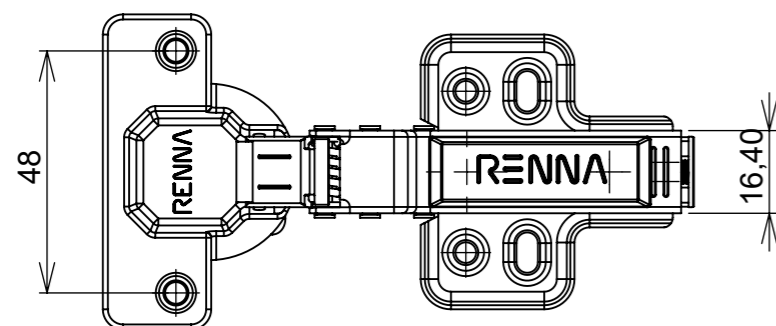

Características:

Dobradiça para móveis, em aço, Calço com 4 furos, com amortecedor, caneco 35mm. Acompanha capa para cobertura do corpo e parafusos. Com ângulo de abertura de 95 graus. Profundidade do caneco de 11,3mm.

(54)32226666

RENNA

www.renna.com.br

vendas@renna.com.br

Código	814	Denominação	DOBRADIÇA 814
Material	Aço Niquelado	Espessura da chapa	14 a 21mm.
Data:	30/10/2022	Quantidade:	200 por caixa
Observação	Com Pistão, ângulo de abertura de 95° e, espessura de porta de 14 a 21mm.		
(54) 32226666 www.renna.com.br vendas@renna.com.br			

Aberta

Fechada

Abertura máxima

Caneco:

Características:

Dobradiça para móveis, em aço, Calço com 4 furos, com amortecedor, caneco 35mm. Acompanha capa para cobertura do corpo e parafusos. Com ângulo de abertura de 95 graus. Profundidade do caneco de 11,3mm.

Aberta

Fechada

Abertura máxima

Caneco:

SEÇÃO A-A

Características:

Dobradiça para móveis, em aço, Calço com 4 furos, com amortecedor, caneco 35mm. Acompanha capa para cobertura do corpo e parafusos. Com ângulo de abertura de 95 graus. Profundidade do caneco de 11,3mm.