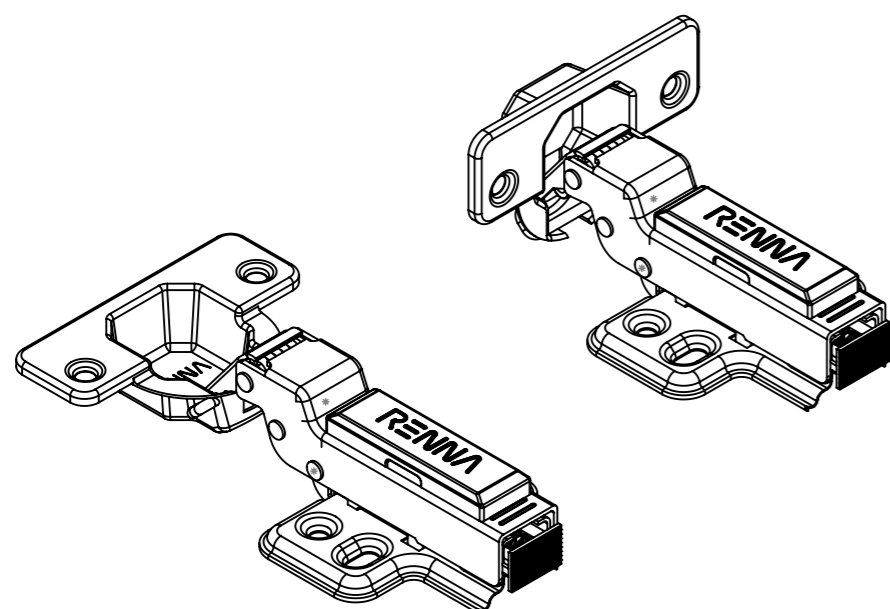

Características:

Dobradiça para móveis, em aço, Calço com 4 furos, com amortecedor, caneco 35mm. Acompanha capa para cobertura do corpo e parafusos. Com ângulo de abertura de 95 graus. Profundidade do caneco de 11,3mm.

Aberta

Fechada

Abertura máxima

Caneco:

Características:

Dobradiça para móveis, em aço, Calço com 4 furos, com amortecedor, caneco 35mm. Acompanha capa para cobertura do corpo e parafusos. Com ângulo de abertura de 95 graus. Profundidade do caneco de 11,3mm.

(54)32226666

RENNA

www.renna.com.br

vendas@renna.com.br

Código	813	Denominação	DOBRADIÇA 813
Material	Aço Niquelado	Espessura da chapa	14 a 21mm.
Data:	30/10/2022	Quantidade:	200 por caixa
Observação	Com Pistão, ângulo de abertura de 95° e, espessura de porta de 14 a 21mm.		
(54) 32226666 www.renna.com.br vendas@renna.com.br			

Aberta

Fechada

Abertura máxima

Caneco:

SEÇÃO A-A

Características:

Dobradiça para móveis, em aço, Calço com 4 furos, com amortecedor, caneco 35mm. Acompanha capa para cobertura do corpo e parafusos. Com ângulo de abertura de 95 graus. Profundidade do caneco de 11,3mm.