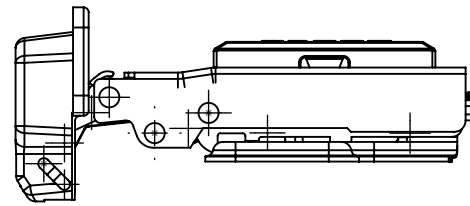

Aberta

Fechada

Abertura máxima

Caneco:

SEÇÃO A-A

**Características:**

Dobradiça para móveis, em aço, Calço com 4 furos, com amortecedor, caneco 35mm. Acompanha capa para cobertura do corpo e parafusos. Com ângulo de abertura de 95 graus. Profundidade do caneco de 11,3mm.

**Características:**

Dobradiça para móveis, em aço, Calço com 4 furos, com amortecedor, caneco 35mm. Acompanha capa para cobertura do corpo e parafusos. Com ângulo de abertura de 95 graus. Profundidade do caneco de 11,3mm.

(54)32226666

**RENNNA**

www.renna.com.br

vendas@renna.com.br

Código	1153	Denominação	DOBRADIÇA 1153
Material	Aço Niquelado	Espessura da chapa	14 a 21mm.
Data:	30/10/2022	Quantidade:	200 por caixa
Observação	Com Pistão, ângulo de abertura de 95° e, espessura de porta de 14 a 21mm.		
(54) 32226666 www.renna.com.br vendas@renna.com.br			