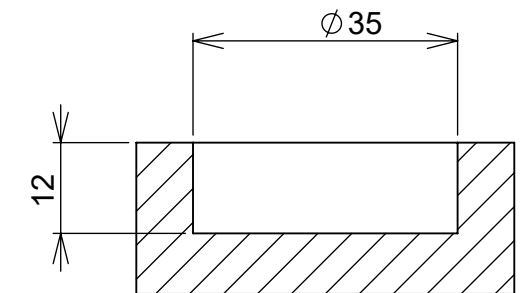

Aberta

Fechada

Abertura máxima

Caneco:

SEÇÃO A-A

**Características:**

Dobradiça para móveis, em aço, Calço com 4 furos, com amortecedor, caneco 35mm. Acompanha capa para cobertura do corpo e parafusos. Com ângulo de abertura de 95 graus. Profundidade do caneco de 11,3mm.

(54)32226666

**RENNA**

www.renna.com.br

vendas@renna.com.br

Código	1152	Denominação	DOBRADIÇA 1152
Material	Aço Niquelado	Espessura da chapa	14 a 21mm.
Data:	30/10/2022	Quantidade:	200 por caixa
Observação	Com Pistão, ângulo de abertura de 95° e, espessura de porta de 14 a 21mm.		
(54) 32226666 www.renna.com.br vendas@renna.com.br			

**Características:**

Dobradiça para móveis, em aço, Calço com 4 furos, com amortecedor, caneco 35mm. Acompanha capa para cobertura do corpo e parafusos. Com ângulo de abertura de 95 graus. Profundidade do caneco de 11,3mm.