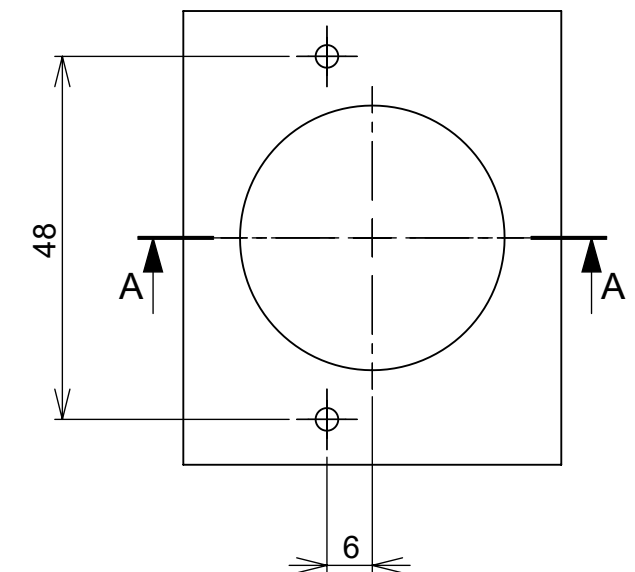

Aberta

Fechada

Abertura máxima

Caneco:

SEÇÃO A-A

**Características:**

Dobradiça para móveis, em aço, Calço com 4 furos, com amortecedor, caneco 35mm. Acompanha capa para cobertura do corpo e parafusos. Com ângulo de abertura de 95 graus. Profundidade do caneco de 11,3mm.

**Características:**

Dobradiça para móveis, em aço, Calço com 4 furos, com amortecedor, caneco 35mm. Acompanha capa para cobertura do corpo e parafusos. Com ângulo de abertura de 95 graus. Profundidade do caneco de 11,3mm.

(54)32226666

**RENNNA**

www.renna.com.br

vendas@renna.com.br

Código	1153	Denominação	DOBRADIÇA 1153
Material	Aço Niquelado	Espessura da chapa	14 a 21mm.
Data:	30/10/2022	Quantidade:	200 por caixa
Observação	Com Pistão, ângulo de abertura de 95° e, espessura de porta de 14 a 21mm.		
(54) 32226666 www.renna.com.br vendas@renna.com.br			