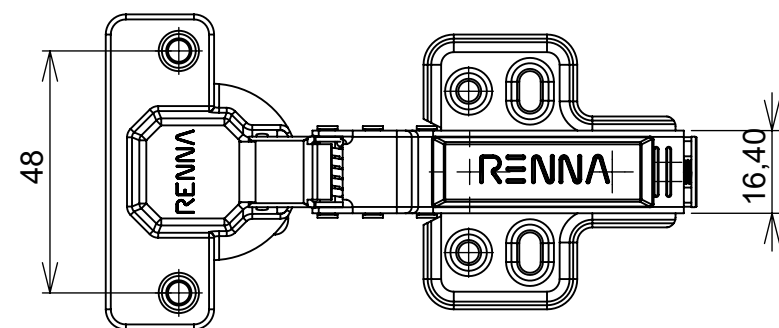

Aberta

Fechada

Abertura máxima

Caneco:

SEÇÃO A-A

**Características:**

Dobradiça para móveis, em aço, Calço com 4 furos, com amortecedor, caneco 35mm. Acompanha capa para cobertura do corpo e parafusos. Com ângulo de abertura de 95 graus. Profundidade do caneco de 11,3mm.

(54)32226666

**RENNA**

www.renna.com.br

vendas@renna.com.br

Código	1152	Denominação	DOBRADIÇA 1152
Material	Aço Niquelado	Espessura da chapa	14 a 21mm.
Data:	30/10/2022	Quantidade:	200 por caixa
Observação	Com Pistão, ângulo de abertura de 95° e, espessura de porta de 14 a 21mm.		
(54) 32226666 www.renna.com.br vendas@renna.com.br			

**Características:**

Dobradiça para móveis, em aço, Calço com 4 furos, com amortecedor, caneco 35mm. Acompanha capa para cobertura do corpo e parafusos. Com ângulo de abertura de 95 graus. Profundidade do caneco de 11,3mm.