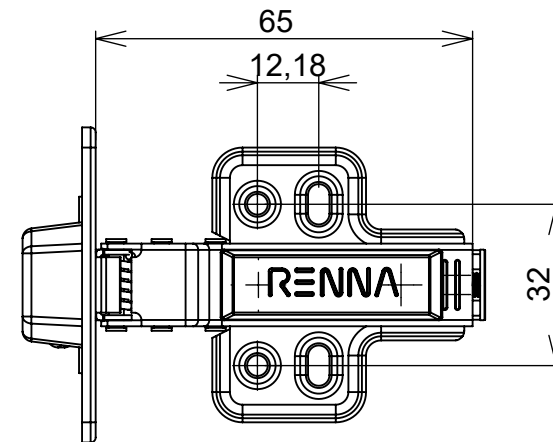

Aberta

Fechada

Abertura máxima

Caneco:

SEÇÃO A-A

**Características:**

Dobradiça para móveis, em aço, Calço com 4 furos, com amortecedor, caneco 35mm. Acompanha capa para cobertura do corpo e parafusos. Com ângulo de abertura de 95 graus. Profundidade do caneco de 11,3mm.

(54)32226666

**RENNA**

www.renna.com.br

vendas@renna.com.br

Código	1152	Denominação	DOBRADIÇA 1152
Material	Aço Niquelado	Espessura da chapa	14 a 21mm.
Data:	30/10/2022	Quantidade:	200 por caixa
Observação	Com Pistão, ângulo de abertura de 95° e, espessura de porta de 14 a 21mm.		
(54) 32226666 www.renna.com.br vendas@renna.com.br			

**Características:**

Dobradiça para móveis, em aço, Calço com 4 furos, com amortecedor, caneco 35mm. Acompanha capa para cobertura do corpo e parafusos. Com ângulo de abertura de 95 graus. Profundidade do caneco de 11,3mm.