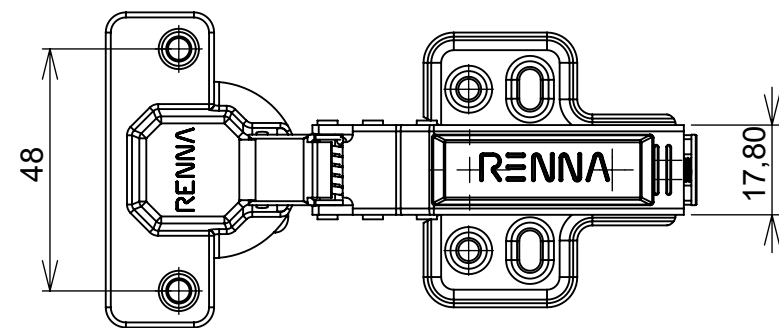

Aberta

Fechada

Abertura máxima

Caneco:

SEÇÃO A-A

**Características:**

Dobradiça para móveis, em aço, Calço com 4 furos, com amortecedor, caneco 35mm. Acompanha capa para cobertura do corpo e parafusos. Com ângulo de abertura de 95 graus. Profundidade do caneco de 11,3mm.

**Características:**

Dobradiça para móveis, em aço, Calço com 4 furos, com amortecedor, caneco 35mm. Acompanha capa para cobertura do corpo e parafusos. Com ângulo de abertura de 95 graus. Profundidade do caneco de 11,3mm.

(54)32226666

**RENNNA**

www.renna.com.br

vendas@renna.com.br

Código	1153	Denominação	DOBRADIÇA 1153
Material	Aço Niquelado	Espessura da chapa	14 a 21mm.
Data:	30/10/2022	Quantidade:	200 por caixa
Observação	Com Pistão, ângulo de abertura de 95° e, espessura de porta de 14 a 21mm.		
(54) 32226666 www.renna.com.br vendas@renna.com.br			