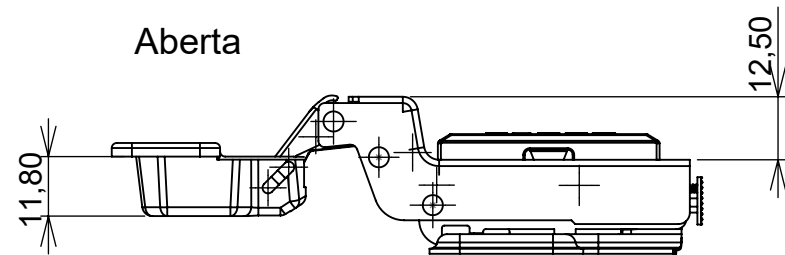

Aberta

Fechada

Abertura máxima

Caneco:

SEÇÃO A-A

**Características:**

Dobradiça para móveis, em aço, Calço com 4 furos, com amortecedor, caneco 35mm. Acompanha capa para cobertura do corpo e parafusos. Com ângulo de abertura de 95 graus. Profundidade do caneco de 11,3mm.

(54)32226666

**RENNA**

www.renna.com.br

vendas@renna.com.br

Código	1152	Denominação	DOBRADIÇA 1152
Material	Aço Niquelado	Espessura da chapa	14 a 21mm.
Data:	30/10/2022	Quantidade:	200 por caixa
Observação	Com Pistão, ângulo de abertura de 95° e, espessura de porta de 14 a 21mm.		
(54) 32226666 www.renna.com.br vendas@renna.com.br			

**Características:**

Dobradiça para móveis, em aço, Calço com 4 furos, com amortecedor, caneco 35mm. Acompanha capa para cobertura do corpo e parafusos. Com ângulo de abertura de 95 graus. Profundidade do caneco de 11,3mm.