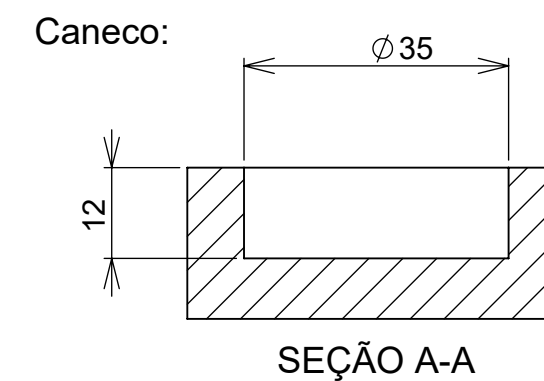

Aberta

Fechada

Abertura máxima

Caneco:

SEÇÃO A-A

**Características:**

Dobradiça para móveis, em aço, Calço com 4 furos, com amortecedor, caneco 35mm. Acompanha capa para cobertura do corpo e parafusos. Com ângulo de abertura de 95 graus. Profundidade do caneco de 11,3mm.

(54)32226666

**RENNA**

www.renna.com.br

vendas@renna.com.br

Código	1152	Denominação	DOBRADIÇA 1152
Material	Aço Niquelado	Espessura da chapa	14 a 21mm.
Data:	30/10/2022	Quantidade:	200 por caixa
Observação	Com Pistão, ângulo de abertura de 95° e, espessura de porta de 14 a 21mm.		
(54) 32226666 www.renna.com.br vendas@renna.com.br			

**Características:**

Dobradiça para móveis, em aço, Calço com 4 furos, com amortecedor, caneco 35mm. Acompanha capa para cobertura do corpo e parafusos. Com ângulo de abertura de 95 graus. Profundidade do caneco de 11,3mm.