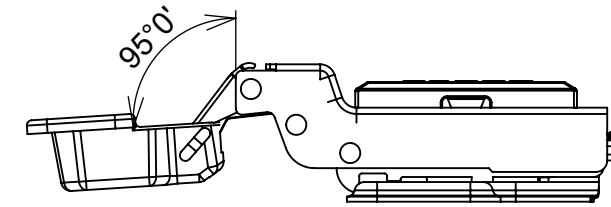

Aberta

Fechada

Abertura máxima

Caneco:

SEÇÃO A-A

**Características:**

Dobradiça para móveis, em aço, Calço com 4 furos, com amortecedor, caneco 35mm. Acompanha capa para cobertura do corpo e parafusos. Com ângulo de abertura de 95 graus. Profundidade do caneco de 11,3mm.

(54)32226666

**RENNA**

www.renna.com.br

vendas@renna.com.br

Código	1152	Denominação	DOBRADIÇA 1152
Material	Aço Niquelado	Espessura da chapa	14 a 21mm.
Data:	30/10/2022	Quantidade:	200 por caixa
Observação	Com Pistão, ângulo de abertura de 95° e, espessura de porta de 14 a 21mm.		
(54) 32226666 www.renna.com.br vendas@renna.com.br			

**Características:**

Dobradiça para móveis, em aço, Calço com 4 furos, com amortecedor, caneco 35mm. Acompanha capa para cobertura do corpo e parafusos. Com ângulo de abertura de 95 graus. Profundidade do caneco de 11,3mm.