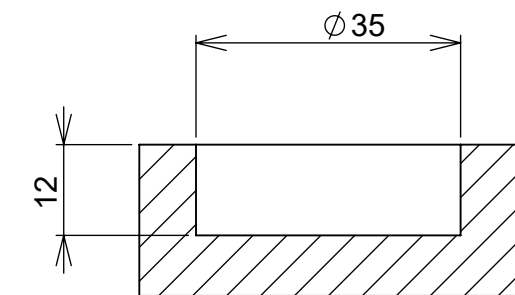

Aberta

Fechada

Abertura máxima

Caneco:

SEÇÃO A-A

**Características:**

Dobradiça para móveis, em aço, Calço com 4 furos, com amortecedor, caneco 35mm. Acompanha capa para cobertura do corpo e parafusos. Com ângulo de abertura de 95 graus. Profundidade do caneco de 11,3mm.

**Características:**

Dobradiça para móveis, em aço, Calço com 4 furos, com amortecedor, caneco 35mm. Acompanha capa para cobertura do corpo e parafusos. Com ângulo de abertura de 95 graus. Profundidade do caneco de 11,3mm.

(54)32226666

**RENNA**

www.renna.com.br

vendas@renna.com.br

Código	1151	Denominação	DOBRADIÇA 1151
Material	Aço Niquelado	Espessura da chapa	14 a 21mm.
Data:	30/10/2022	Quantidade:	200 por caixa
Observação	Com Pistão, ângulo de abertura de 95° e, espessura de porta de 14 a 21mm.		
(54) 32226666 www.renna.com.br vendas@renna.com.br			