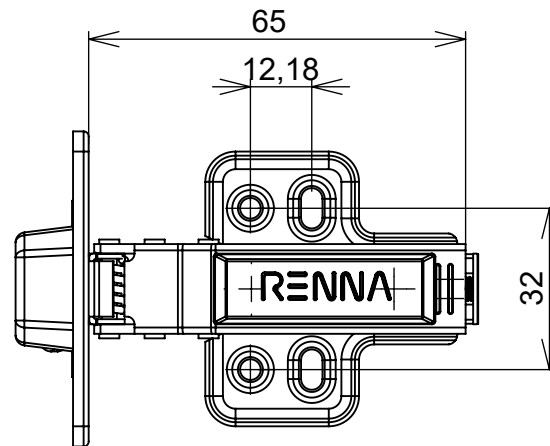

Aberta

Fechada

Abertura máxima

Caneco:

SEÇÃO A-A

**Características:**

Dobradiça para móveis, em aço, Calço com 4 furos, com amortecedor, caneco 35mm. Acompanha capa para cobertura do corpo e parafusos. Com ângulo de abertura de 95 graus. Profundidade do caneco de 11,3mm.

**Características:**

Dobradiça para móveis, em aço, Calço com 4 furos, com amortecedor, caneco 35mm. Acompanha capa para cobertura do corpo e parafusos. Com ângulo de abertura de 95 graus. Profundidade do caneco de 11,3mm.

(54)32226666

**RENNNA**

www.renna.com.br

vendas@renna.com.br

Código	1153	Denominação	DOBRADIÇA 1153
Material	Aço Niquelado	Espessura da chapa	14 a 21mm.
Data:	30/10/2022	Quantidade:	200 por caixa
Observação	Com Pistão, ângulo de abertura de 95° e, espessura de porta de 14 a 21mm.		
(54) 32226666 www.renna.com.br vendas@renna.com.br			