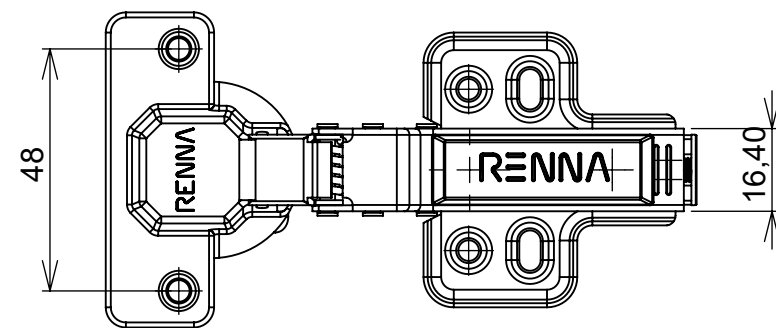

Aberta

Fechada

Abertura máxima

Caneco:

SEÇÃO A-A

**Características:**

Dobradiça para móveis, em aço, Calço com 4 furos, com amortecedor, caneco 35mm. Acompanha capa para cobertura do corpo e parafusos. Com ângulo de abertura de 95 graus. Profundidade do caneco de 11,3mm.

(54)32226666

**RENNA**

www.renna.com.br

vendas@renna.com.br

Código	1152	Denominação	DOBRADIÇA 1152
Material	Aço Niquelado	Espessura da chapa	14 a 21mm.
Data:	30/10/2022	Quantidade:	200 por caixa
Observação	Com Pistão, ângulo de abertura de 95° e, espessura de porta de 14 a 21mm.		
(54) 32226666 www.renna.com.br vendas@renna.com.br			

**Características:**

Dobradiça para móveis, em aço, Calço com 4 furos, com amortecedor, caneco 35mm. Acompanha capa para cobertura do corpo e parafusos. Com ângulo de abertura de 95 graus. Profundidade do caneco de 11,3mm.