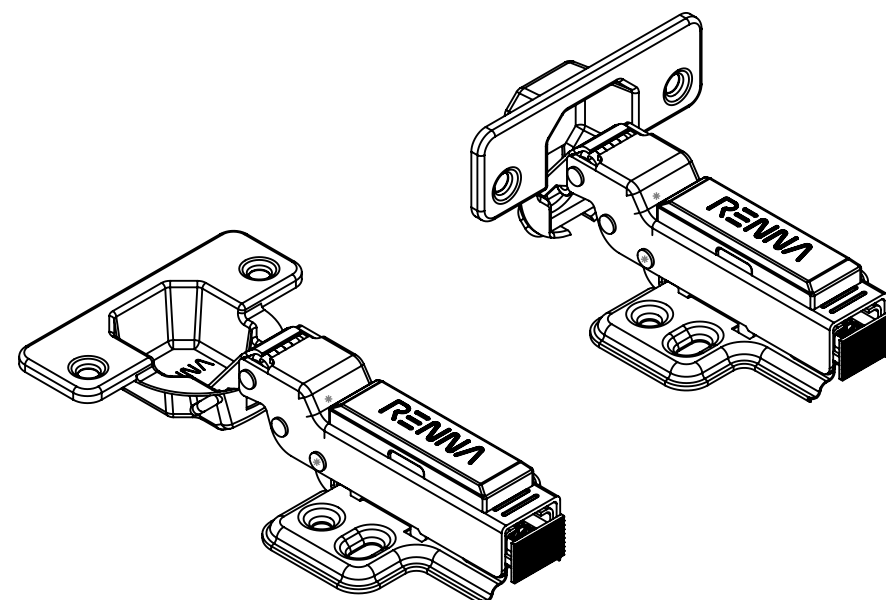

Aberta

Fechada

Abertura máxima

Caneco:

SEÇÃO A-A

**Características:**

Dobradiça para móveis, em aço, Calço com 4 furos, com amortecedor, caneco 35mm. Acompanha capa para cobertura do corpo e parafusos. Com ângulo de abertura de 95 graus. Profundidade do caneco de 11,3mm.

(54)32226666

**RENNA**

www.renna.com.br

vendas@renna.com.br

Código	1152	Denominação	DOBRADIÇA 1152
Material	Aço Niquelado	Espessura da chapa	14 a 21mm.
Data:	30/10/2022	Quantidade:	200 por caixa
Observação	Com Pistão, ângulo de abertura de 95° e, espessura de porta de 14 a 21mm.		
(54) 32226666 www.renna.com.br vendas@renna.com.br			

**Características:**

Dobradiça para móveis, em aço, Calço com 4 furos, com amortecedor, caneco 35mm. Acompanha capa para cobertura do corpo e parafusos. Com ângulo de abertura de 95 graus. Profundidade do caneco de 11,3mm.