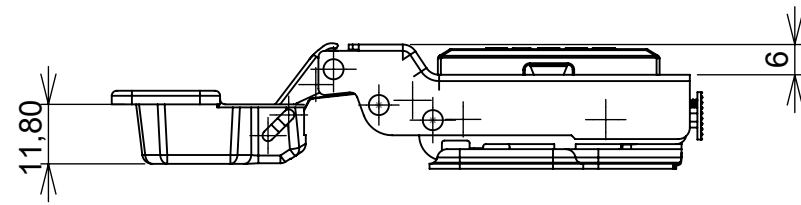

Aberta

Fechada

Abertura máxima

Caneco:

SEÇÃO A-A

**Características:**

Dobradiça para móveis, em aço, Calço com 4 furos, com amortecedor, caneco 35mm. Acompanha capa para cobertura do corpo e parafusos. Com ângulo de abertura de 95 graus. Profundidade do caneco de 11,3mm.

(54)32226666

**RENNA**

www.renna.com.br

vendas@renna.com.br

Código	1152	Denominação	DOBRADIÇA 1152
Material	Aço Niquelado	Espessura da chapa	14 a 21mm.
Data:	30/10/2022	Quantidade:	200 por caixa
Observação	Com Pistão, ângulo de abertura de 95° e, espessura de porta de 14 a 21mm.		
(54) 32226666 www.renna.com.br vendas@renna.com.br			

**Características:**

Dobradiça para móveis, em aço, Calço com 4 furos, com amortecedor, caneco 35mm. Acompanha capa para cobertura do corpo e parafusos. Com ângulo de abertura de 95 graus. Profundidade do caneco de 11,3mm.