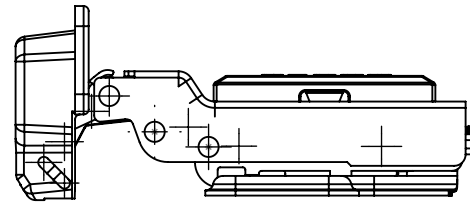

Aberta

Fechada

Abertura máxima

Caneco:

SEÇÃO A-A

**Características:**

Dobradiça para móveis, em aço, Calço com 4 furos, com amortecedor, caneco 35mm. Acompanha capa para cobertura do corpo e parafusos. Com ângulo de abertura de 95 graus. Profundidade do caneco de 11,3mm.

(54)32226666

**RENNA**

www.renna.com.br

vendas@renna.com.br

Código	1152	Denominação	DOBRADIÇA 1152
Material	Aço Niquelado	Espessura da chapa	14 a 21mm.
Data:	30/10/2022	Quantidade:	200 por caixa
Observação	Com Pistão, ângulo de abertura de 95° e, espessura de porta de 14 a 21mm.		
(54) 32226666 www.renna.com.br vendas@renna.com.br			

**Características:**

Dobradiça para móveis, em aço, Calço com 4 furos, com amortecedor, caneco 35mm. Acompanha capa para cobertura do corpo e parafusos. Com ângulo de abertura de 95 graus. Profundidade do caneco de 11,3mm.