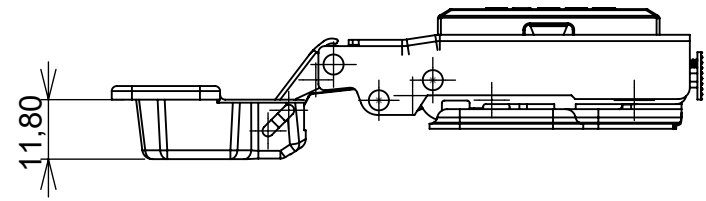

Aberta

Fechada

Abertura máxima

Caneco:

SEÇÃO A-A

**Características:**

Dobradiça para móveis, em aço, Calço com 4 furos, com amortecedor, caneco 35mm. Acompanha capa para cobertura do corpo e parafusos. Com ângulo de abertura de 95 graus. Profundidade do caneco de 11,3mm.

**Características:**

Dobradiça para móveis, em aço, Calço com 4 furos, com amortecedor, caneco 35mm. Acompanha capa para cobertura do corpo e parafusos. Com ângulo de abertura de 95 graus. Profundidade do caneco de 11,3mm.

(54)32226666

**RENNNA**

www.renna.com.br

vendas@renna.com.br

Código	1153	Denominação	DOBRADIÇA 1153
Material	Aço Niquelado	Espessura da chapa	14 a 21mm.
Data:	30/10/2022	Quantidade:	200 por caixa
Observação	Com Pistão, ângulo de abertura de 95° e, espessura de porta de 14 a 21mm.		
(54) 32226666 www.renna.com.br vendas@renna.com.br			