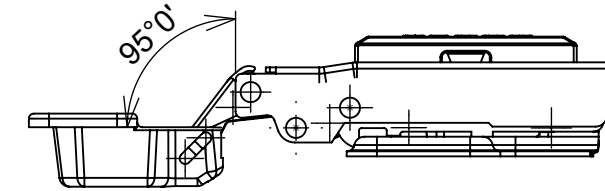

Aberta

Fechada

Abertura máxima

Caneco:

SEÇÃO A-A

**Características:**

Dobradiça para móveis, em aço, Calço com 4 furos, com amortecedor, caneco 35mm. Acompanha capa para cobertura do corpo e parafusos. Com ângulo de abertura de 95 graus. Profundidade do caneco de 11,3mm.

**Características:**

Dobradiça para móveis, em aço, Calço com 4 furos, com amortecedor, caneco 35mm. Acompanha capa para cobertura do corpo e parafusos. Com ângulo de abertura de 95 graus. Profundidade do caneco de 11,3mm.

(54)32226666

**RENNNA**

www.renna.com.br

vendas@renna.com.br

Código	1153	Denominação	DOBRADIÇA 1153
Material	Aço Niquelado	Espessura da chapa	14 a 21mm.
Data:	30/10/2022	Quantidade:	200 por caixa
Observação	Com Pistão, ângulo de abertura de 95° e, espessura de porta de 14 a 21mm.		
(54) 32226666 www.renna.com.br vendas@renna.com.br			