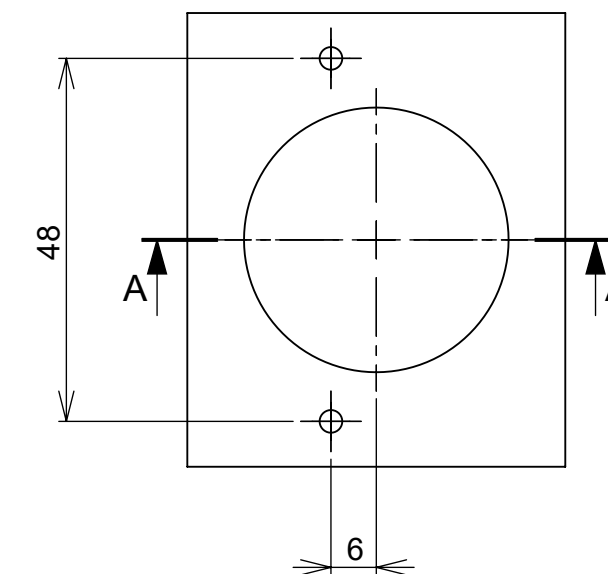

Aberta

Fechada

Abertura máxima

Caneco:

SEÇÃO A-A

**Características:**

Dobradiça para móveis, em aço, Calço com 4 furos, com amortecedor, caneco 35mm. Acompanha capa para cobertura do corpo e parafusos. Com ângulo de abertura de 95 graus. Profundidade do caneco de 11,3mm.

(54)32226666

**RENNA**

www.renna.com.br

vendas@renna.com.br

Código	1152	Denominação	DOBRADIÇA 1152
Material	Aço Niquelado	Espessura da chapa	14 a 21mm.
Data:	30/10/2022	Quantidade:	200 por caixa
Observação	Com Pistão, ângulo de abertura de 95° e, espessura de porta de 14 a 21mm.		
(54) 32226666 www.renna.com.br vendas@renna.com.br			

**Características:**

Dobradiça para móveis, em aço, Calço com 4 furos, com amortecedor, caneco 35mm. Acompanha capa para cobertura do corpo e parafusos. Com ângulo de abertura de 95 graus. Profundidade do caneco de 11,3mm.