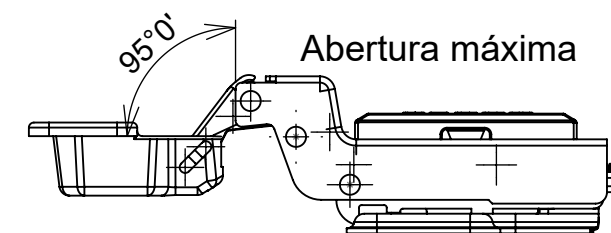

Aberta

Fechada

Abertura máxima

Caneco:

SEÇÃO A-A

**Características:**

Dobradiça para móveis, em aço, Calço com 4 furos, com amortecedor, caneco 35mm. Acompanha capa para cobertura do corpo e parafusos. Com ângulo de abertura de 95 graus. Profundidade do caneco de 11,3mm.

(54)32226666

**RENNA**

www.renna.com.br

vendas@renna.com.br

Código	1152	Denominação	DOBRADIÇA 1152
Material	Aço Niquelado	Espessura da chapa	14 a 21mm.
Data:	30/10/2022	Quantidade:	200 por caixa
Observação	Com Pistão, ângulo de abertura de 95° e, espessura de porta de 14 a 21mm.		
(54) 32226666 www.renna.com.br vendas@renna.com.br			

**Características:**

Dobradiça para móveis, em aço, Calço com 4 furos, com amortecedor, caneco 35mm. Acompanha capa para cobertura do corpo e parafusos. Com ângulo de abertura de 95 graus. Profundidade do caneco de 11,3mm.