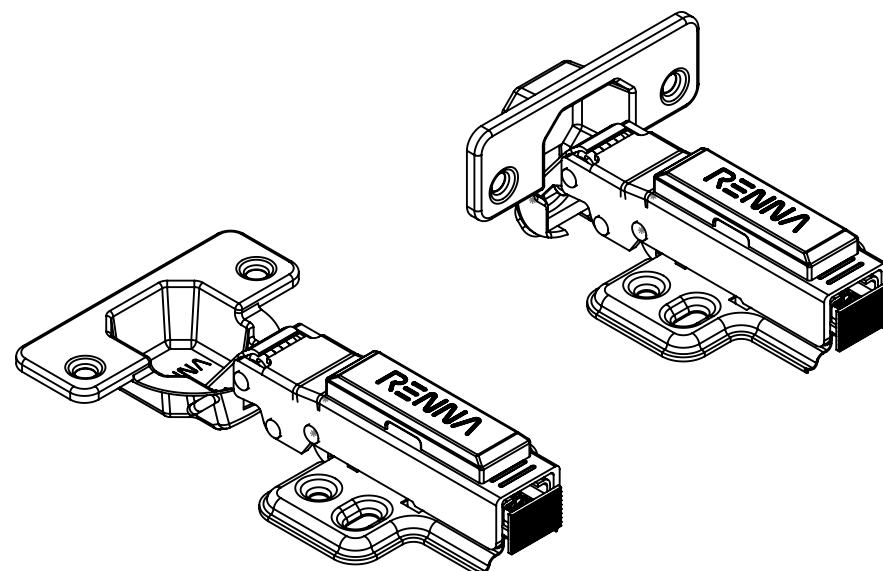

Aberta

Fechada

Abertura máxima

Caneco:

SEÇÃO A-A

**Características:**

Dobradiça para móveis, em aço, Calço com 4 furos, com amortecedor, caneco 35mm. Acompanha capa para cobertura do corpo e parafusos. Com ângulo de abertura de 95 graus. Profundidade do caneco de 11,3mm.

**Características:**

Dobradiça para móveis, em aço, Calço com 4 furos, com amortecedor, caneco 35mm. Acompanha capa para cobertura do corpo e parafusos. Com ângulo de abertura de 95 graus. Profundidade do caneco de 11,3mm.

(54)32226666

**RENNA**

www.renna.com.br

vendas@renna.com.br

Código	1151	Denominação	DOBRADIÇA 1151
Material	Aço Niquelado	Espessura da chapa	14 a 21mm.
Data:	30/10/2022	Quantidade:	200 por caixa
Observação	Com Pistão, ângulo de abertura de 95° e, espessura de porta de 14 a 21mm.		
(54) 32226666 www.renna.com.br vendas@renna.com.br			