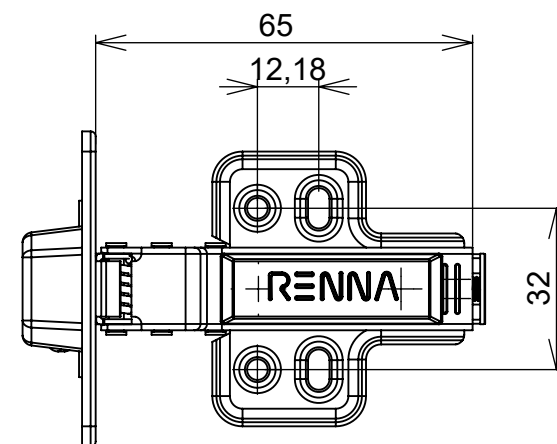

Aberta

Fechada

Abertura máxima

Caneco:

SEÇÃO A-A

**Características:**

Dobradiça para móveis, em aço, Calço com 4 furos, com amortecedor, caneco 35mm. Acompanha capa para cobertura do corpo e parafusos. Com ângulo de abertura de 95 graus. Profundidade do caneco de 11,3mm.

(54)32226666

**RENNA**

www.renna.com.br

vendas@renna.com.br

Código	1152	Denominação	DOBRADIÇA 1152
Material	Aço Niquelado	Espessura da chapa	14 a 21mm.
Data:	30/10/2022	Quantidade:	200 por caixa
Observação	Com Pistão, ângulo de abertura de 95° e, espessura de porta de 14 a 21mm.		
(54) 32226666 www.renna.com.br vendas@renna.com.br			

**Características:**

Dobradiça para móveis, em aço, Calço com 4 furos, com amortecedor, caneco 35mm. Acompanha capa para cobertura do corpo e parafusos. Com ângulo de abertura de 95 graus. Profundidade do caneco de 11,3mm.