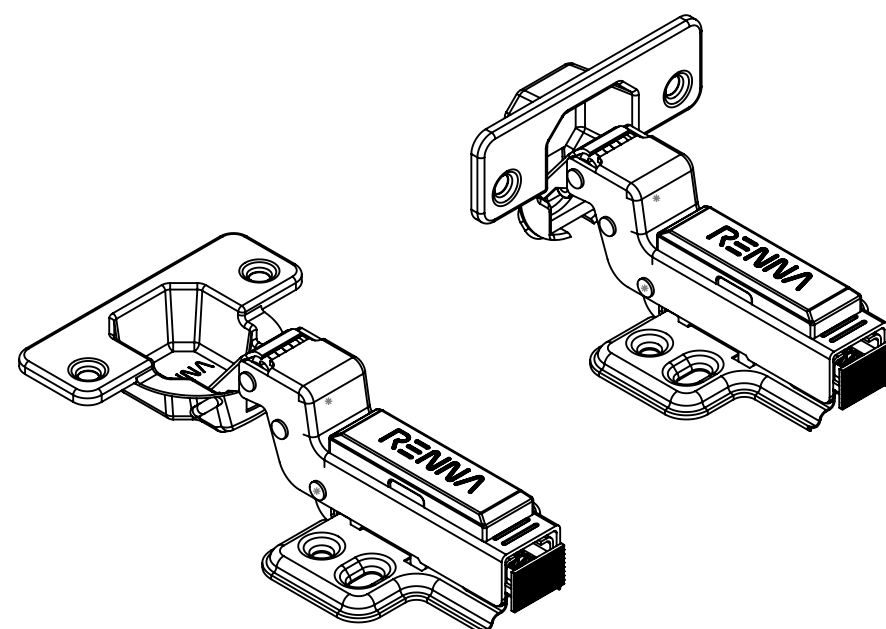

Aberta

Fechada

Abertura máxima

Caneco:

SEÇÃO A-A

**Características:**

Dobradiça para móveis, em aço, Calço com 4 furos, com amortecedor, caneco 35mm. Acompanha capa para cobertura do corpo e parafusos. Com ângulo de abertura de 95 graus. Profundidade do caneco de 11,3mm.

(54)32226666

**RENNA**

www.renna.com.br

vendas@renna.com.br

Código	1152	Denominação	DOBRADIÇA 1152
Material	Aço Niquelado	Espessura da chapa	14 a 21mm.
Data:	30/10/2022	Quantidade:	200 por caixa
Observação	Com Pistão, ângulo de abertura de 95° e, espessura de porta de 14 a 21mm.		
(54) 32226666 www.renna.com.br vendas@renna.com.br			

**Características:**

Dobradiça para móveis, em aço, Calço com 4 furos, com amortecedor, caneco 35mm. Acompanha capa para cobertura do corpo e parafusos. Com ângulo de abertura de 95 graus. Profundidade do caneco de 11,3mm.