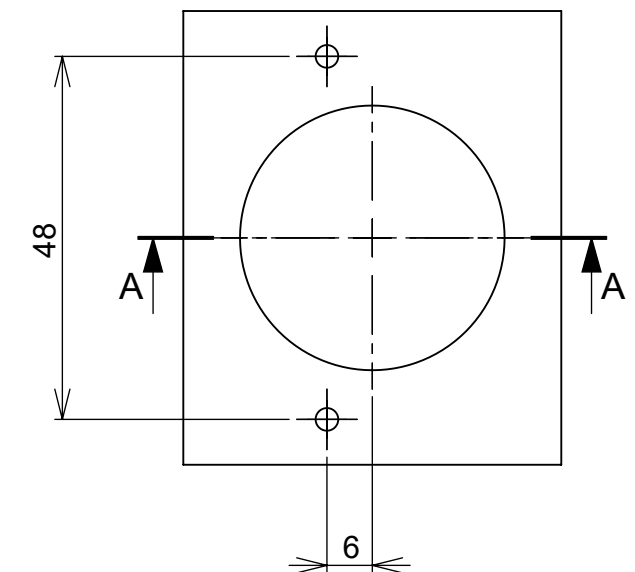

Aberta

Fechada

Abertura máxima

Caneco:

SEÇÃO A-A

**Características:**

Dobradiça para móveis, em aço, Calço com 4 furos, com amortecedor, caneco 35mm. Acompanha capa para cobertura do corpo e parafusos. Com ângulo de abertura de 95 graus. Profundidade do caneco de 11,3mm.

(54)32226666

**RENNA**

www.renna.com.br

vendas@renna.com.br

Código	1152	Denominação	DOBRADIÇA 1152
Material	Aço Niquelado	Espessura da chapa	14 a 21mm.
Data:	30/10/2022	Quantidade:	200 por caixa
Observação	Com Pistão, ângulo de abertura de 95° e, espessura de porta de 14 a 21mm.		
(54) 32226666 www.renna.com.br vendas@renna.com.br			

**Características:**

Dobradiça para móveis, em aço, Calço com 4 furos, com amortecedor, caneco 35mm. Acompanha capa para cobertura do corpo e parafusos. Com ângulo de abertura de 95 graus. Profundidade do caneco de 11,3mm.